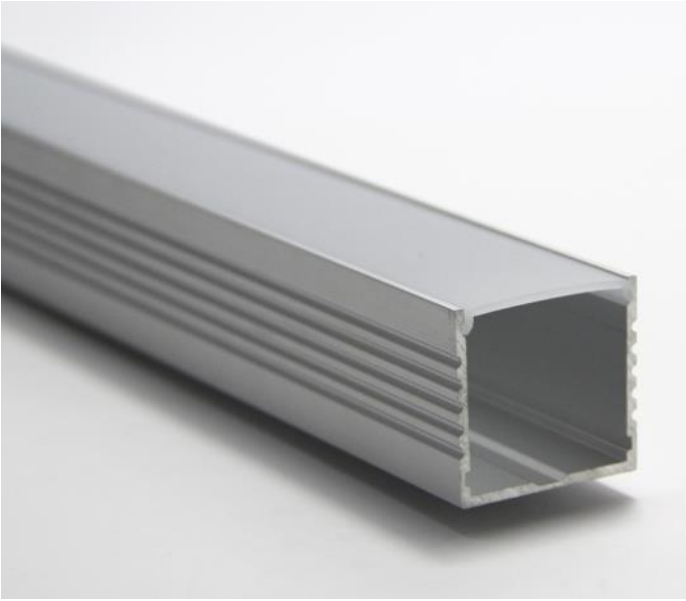

LED Aluprofil ATO

aa 3535-1 LED Aluprofil 1m inkl. Abdeckung

aa 3535-2 LED Aluprofil 2m inkl. Abdeckung

aa 3535e Endkappen 2 Stück