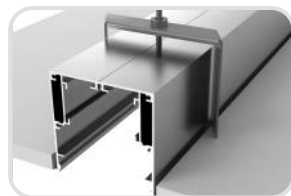

ALP675

Das Profil ist in 1m & 2m Länge erhältlich.