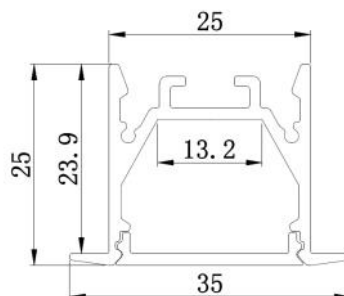

ALP105

Das Profil ist in 1m & 2m Länge erhältlich.