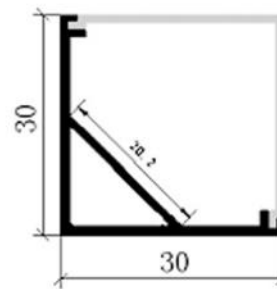

Das Profil ist in 1m & 2m Länge erhältlich.

Die Abdeckung ist Intransparent.