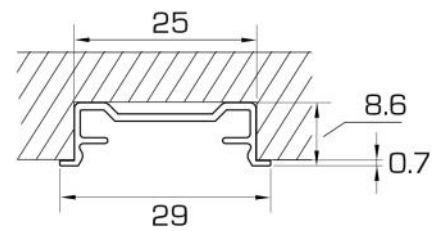

## LED Aluprofil Mintos

**fo 8587-1** (1m)  
(inkl. Abdeckung)

**fo 8587-2** (2m)  
(inkl. Abdeckung)

**fo 8589-1** (1m)  
(inkl. Abdeckung)

**fo 8589-2** (2m)  
(inkl. Abdeckung)