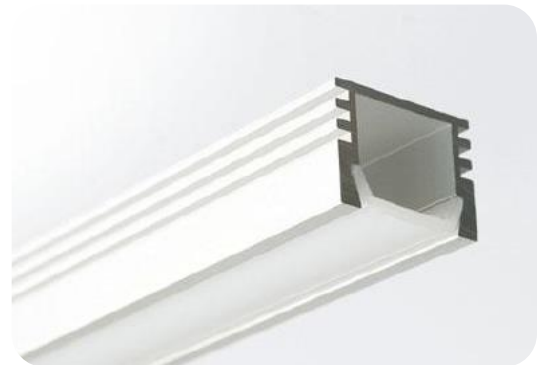

LED Aluprofil PDS4

aa 1612-1 (1m)
(inkl. Abdeckung)

aa 1612-2 (2m)
(inkl. Abdeckung)

Montagebügel