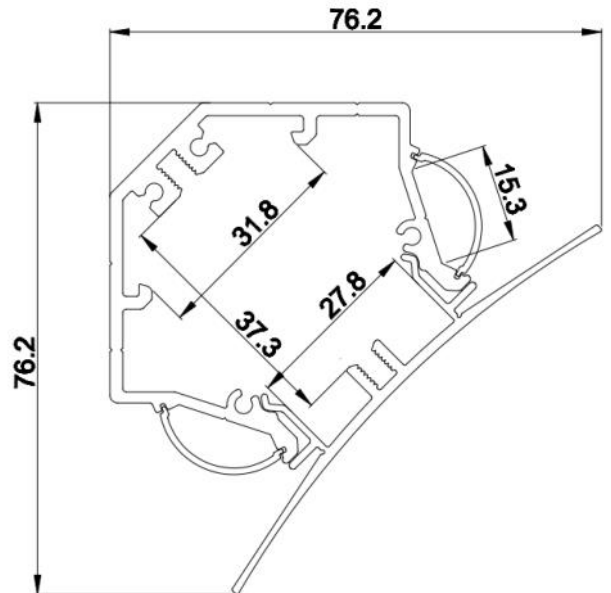

# ALP114

Das Profil ist in 1m & 2m Länge erhältlich.

Das Profil ist in 1m & 2m Länge erhältlich.

## Hotaru 190

Aluminium LED Profile für Eckenlicht.

Das LED wird links und rechts montiert, so leuchtet das Profil von beiden Seiten aus. Der Konverter kann innerhalb des Gehäuses eingebaut werden.

Das Profil ist als fertige Leuchte in folgenden Größen und Varianten erhältlich.