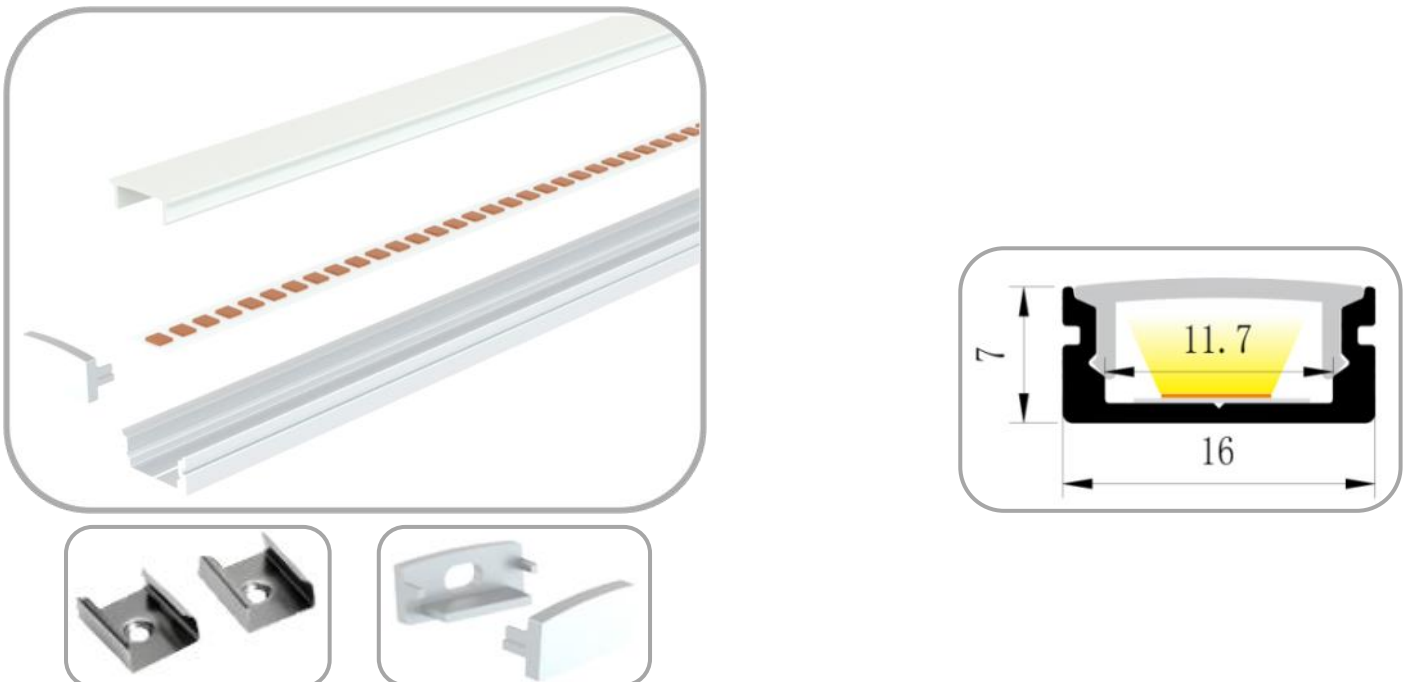

Pro 13.2

LED-Aluminiumprofil Pro 13 Art. Nr. A9930030.2-x

Das Profil ist in 1m & 2m Länge erhältlich.