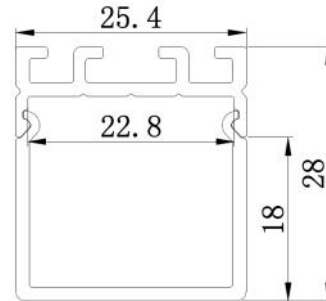

ALP111-S

Das Profil ist in 1m & 2m Länge erhältlich.