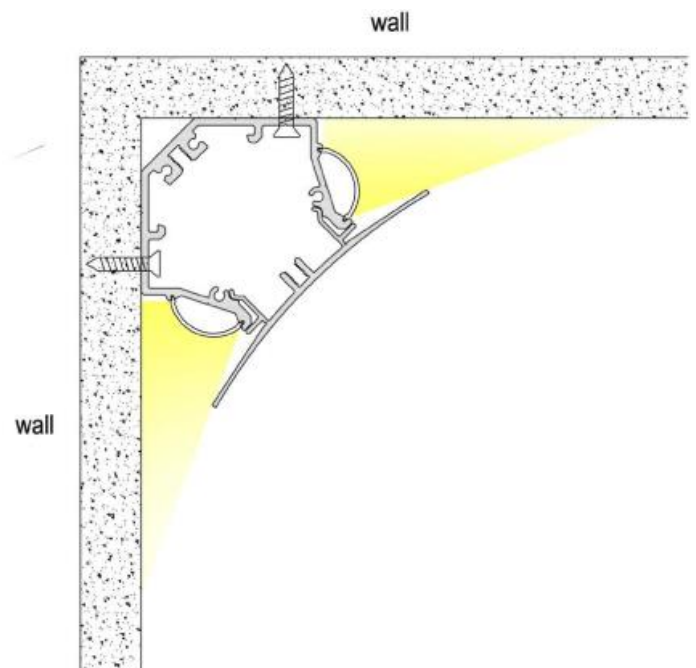

Hotaru 190

Aluminium LED Profile für Eckenlicht.

Das LED wird links und rechts montiert, so leuchtet das Profil von beiden Seiten aus. Der Konverter kann innerhalb des Gehäuses eingebaut werden.

Das Profil ist als fertige Leuchte in folgenden Größen und Varianten erhältlich.

50cm bis 200cm

2700K, 3000K 4000K

nicht dimmbar und Dim
Dali Push.

schwarz / weiss