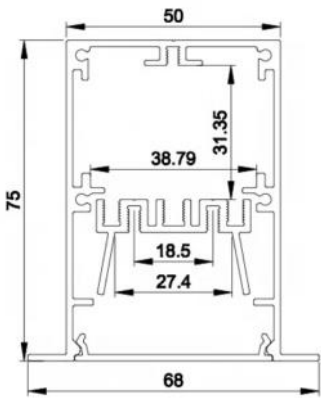

# ALP049-R

Das Profil ist in 1m & 2m Länge erhältlich.  
Leuchte in Schwarz und Weiss erhältlich, weitere Farben auf Anfrage.

Das Profil ist in 1m & 2m Länge erhältlich.

# ALP675

Das Profil ist in 1m & 2m Länge erhältlich.