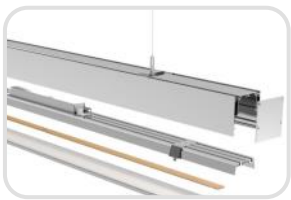

ALP675

Das Profil ist in 1m & 2m Länge erhältlich.