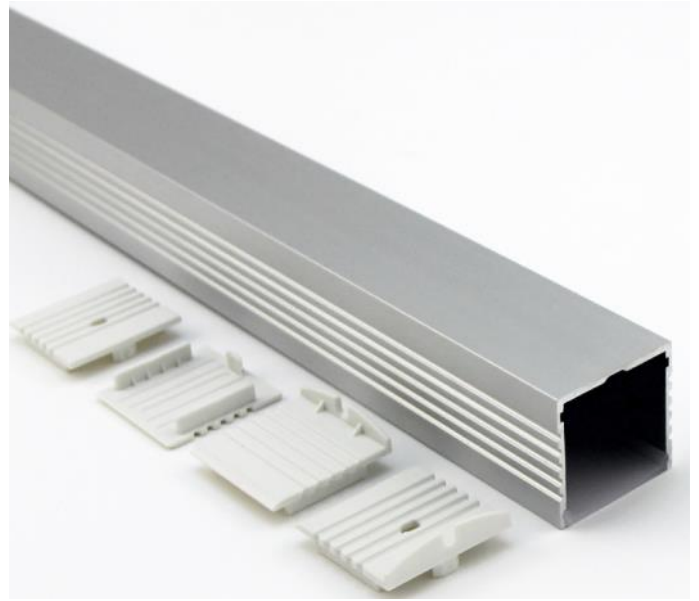

LED Aluprofil ATO

aa 3535-1 LED Aluprofil 1m inkl. Abdeckung

aa 3535-2 LED Aluprofil 2m inkl. Abdeckung

aa 3535e Endkappen 2 Stück