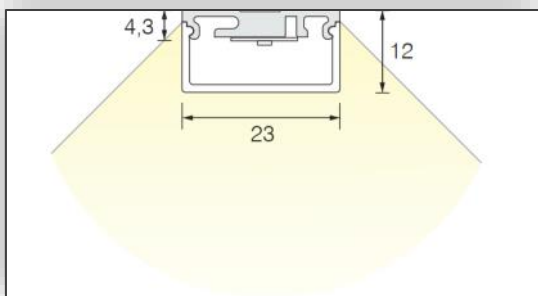

## Hotaru 190

Aluminium LED Profile für Eckenlicht.

Das LED wird links und rechts montiert, so leuchtet das Profil von beiden Seiten aus. Der Konverter kann innerhalb des Gehäuses eingebaut werden.

Das Profil ist als fertige Leuchte in folgenden Größen und Varianten erhältlich.