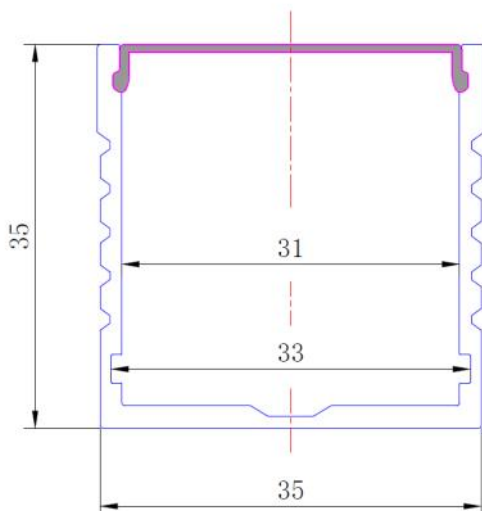

LED Aluprofil ATO

aa 3535-1 LED Aluprofil 1m inkl. Abdeckung

aa 3535-2 LED Aluprofil 2m inkl. Abdeckung

aa 3535e Endkappen 2 Stück