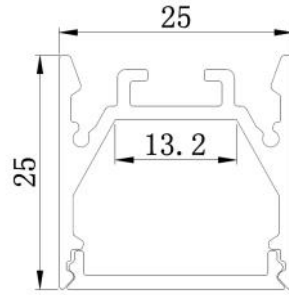

ALP104

Das Profil ist in 1m & 2m Länge erhältlich.