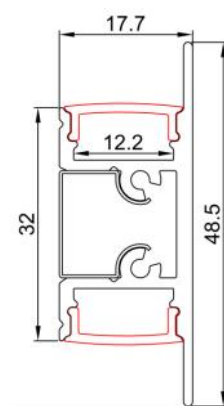

## GRAZIA 20 Aufbauprofil, Standard, 3 m

Material: Aluminium  
Breite: 3.5 cm, Höhe: 3.2 cm  
Max. Breite LED-Strip in mm: 20  
Abdeckung exkl.

Länge (cm)	Farbe	Material	Art.Nr.
300	● schwarz	Aluminium	1000525
	○ weiß		1000524

## GRAZIA 20 Aufbauprofil, Standard, 3 m

Material: Aluminium  
Breite: 3.5 cm, Höhe: 2.2 cm  
Max. Breite LED-Strip in mm: 20  
Abdeckung exkl.

Länge (cm)	Farbe	Material	Art.Nr.
300	● schwarz	Aluminium	1000534
	○ weiß		1000533

## GRAZIA 20 Einbauprofil, 3 m

Material: Aluminium  
Breite: 5.2 cm, Höhe: 3.2 cm  
Max. Breite LED-Strip in mm: 20  
Abdeckung exkl.

Länge (cm)	Farbe	Material	Art.Nr.
300	● schwarz	Aluminium	1000498
	○ weiß		1000497

# ALP114

Das Profil ist in 1m & 2m Länge erhältlich.

Das Profil ist in 1m & 2m Länge erhältlich.