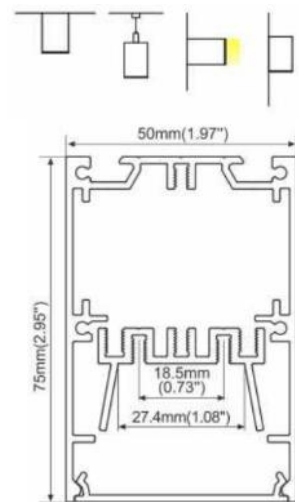

Das Profil ist in 1m & 2m Länge erhältlich.