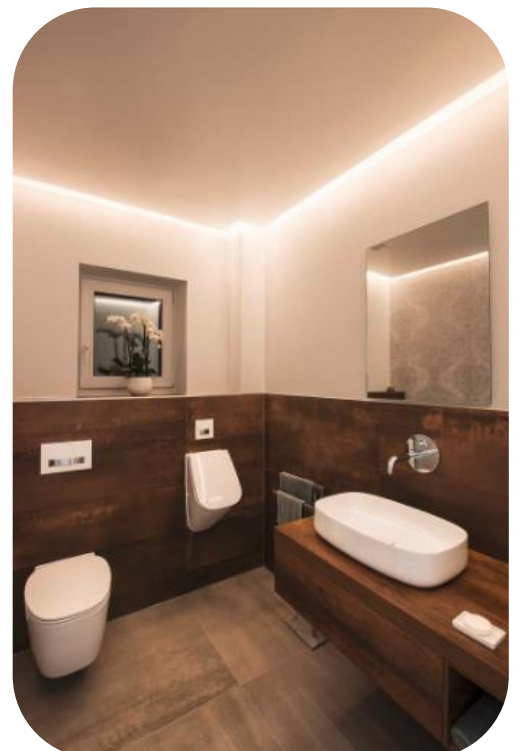

Länge (cm)	Farbe	Material	Art.Nr.
200	☒ schwarz	Aluminium	1000462
	☐ weiß		1000461

Standard:

Länge (cm)	Farbe	Material	Art.Nr.
200	☒ schwarz	Aluminium	1000465
	☐ weiß		1000464