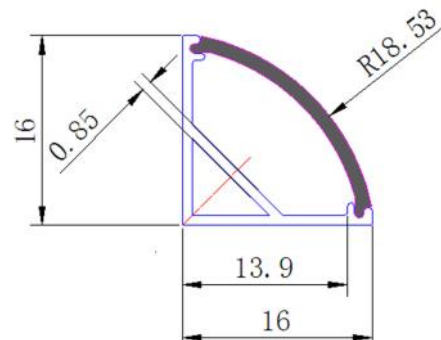

Das Profil ist in 1m & 2m Länge erhältlich.

Die Abdeckung ist Intransparent.