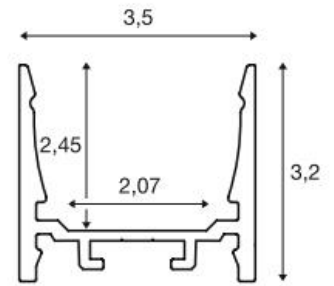

Beschreibung	Farbe	Breite (cm)	Höhe (cm)	Tiefe (cm)	Material	Art.Nr.
Montageclips	<input checked="" type="radio"/> edelstahl, nicht sichtbar	1,53	0,3	1	Edelstahl	1000487

Beschreibung	Farbe	Länge (cm)	Breite (cm)	Höhe (cm)	Material	Art.Nr.
Endkappen	<input checked="" type="radio"/> schwarz, flach	-	1,75	1,1	Aluminium	1000477
	<input type="radio"/> weiß, flach			1,1		1000476
Endkappen	<input checked="" type="radio"/> schwarz, Standard	-	1,75	1,62	Aluminium	1000480
	<input type="radio"/> weiß, Standard			1,62		1000479

# SLV – GRAZIA 10 UP & Zubehör

Profil:

Länge (cm)	Farbe	Material	Art.Nr.
200	<input checked="" type="radio"/> schwarz	Aluminium	1000459
	<input type="radio"/> weiß		1000458

Abdeckung:

Beschreibung	Farbe	Länge (cm)	Breite (cm)	Höhe (cm)	Material	Art.Nr.
Abdeckung	<input type="radio"/> milchig	200	1,58	0,4	Polymethylacrylat (PMMA)	1000468

Beschreibung	Farbe	Länge (cm)	Breite (cm)	Höhe (cm)	Material	Art.Nr.
Endkappen	<input checked="" type="radio"/> schwarz	-	3	1,62	Aluminium	1000474
	<input type="radio"/> weiß					1000473

## GRAZIA 20 Aufbauprofil, Standard, 3 m

Material: Aluminium  
Breite: 3.5 cm, Höhe: 3.2 cm  
Max. Breite LED-Strip in mm: 20  
Abdeckung exkl.

Länge (cm)	Farbe	Material	Art.Nr.
300	● schwarz	Aluminium	1000525
	○ weiß		1000524