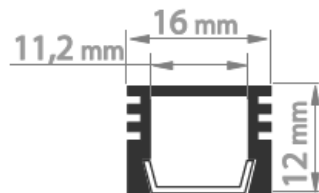

LED Aluprofil PDS4

aa 1612-1 (1m)
(inkl. Abdeckung)

aa 1612-2 (2m)
(inkl. Abdeckung)

Montagebügel