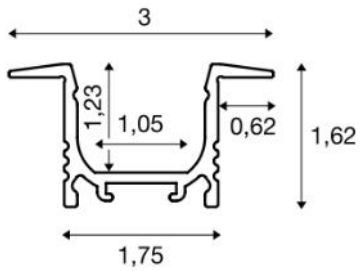

SLV – GRAZIA 10 UP & Zubehör