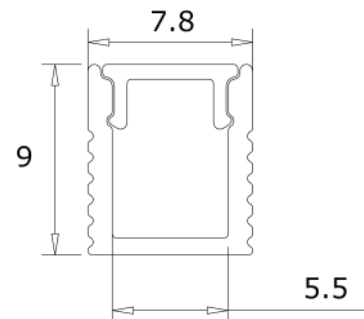

Das Profil ist in 1m & 2m Länge erhältlich.