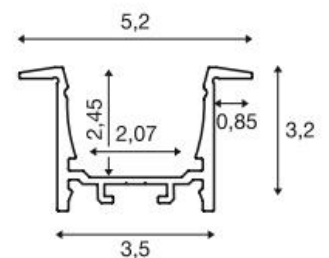

## GRAZIA 20 Aufbauprofil, Standard, 3 m

Material: Aluminium  
Breite: 3.5 cm, Höhe: 3.2 cm  
Max. Breite LED-Strip in mm: 20  
Abdeckung exkl.

Länge (cm)	Farbe	Material	Art.Nr.
300	● schwarz	Aluminium	1000525
	○ weiß		1000524

## GRAZIA 20 Aufbauprofil, Standard, 3 m

Material: Aluminium  
Breite: 3.5 cm, Höhe: 2.2 cm  
Max. Breite LED-Strip in mm: 20  
Abdeckung exkl.

Länge (cm)	Farbe	Material	Art.Nr.
300	● schwarz	Aluminium	1000534
	○ weiß		1000533

## GRAZIA 20 Einbauprofil, 3 m

Material: Aluminium  
Breite: 5.2 cm, Höhe: 3.2 cm  
Max. Breite LED-Strip in mm: 20  
Abdeckung exkl.

Länge (cm)	Farbe	Material	Art.Nr.
300	● schwarz	Aluminium	1000498
	○ weiß		1000497