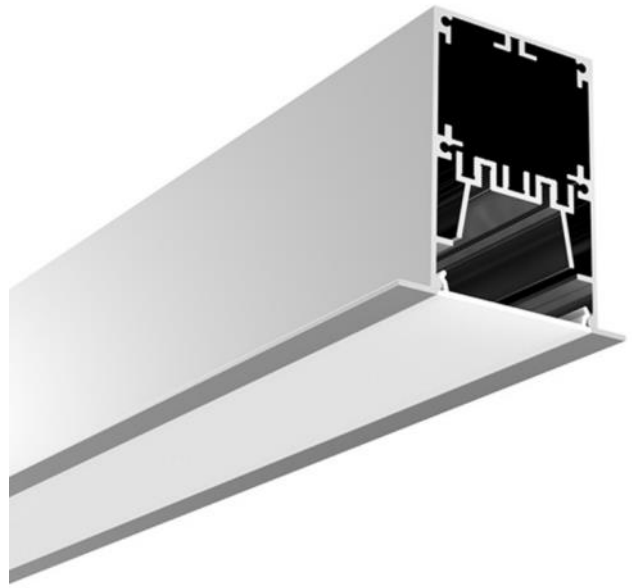

ALP675

Das Profil ist in 1m & 2m Länge erhältlich.