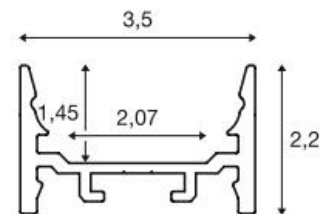

## GRAZIA 20 Aufbauprofil, Standard, 3 m

Material: Aluminium  
Breite: 3.5 cm, Höhe: 3.2 cm  
Max. Breite LED-Strip in mm: 20  
Abdeckung exkl.

Länge (cm)	Farbe	Material	Art.Nr.
300	● schwarz	Aluminium	1000525
	○ weiß		1000524

## GRAZIA 20 Aufbauprofil, Standard, 3 m

Material: Aluminium  
Breite: 3.5 cm, Höhe: 2.2 cm  
Max. Breite LED-Strip in mm: 20  
Abdeckung exkl.

Länge (cm)	Farbe	Material	Art.Nr.
300	● schwarz	Aluminium	1000534
	○ weiß		1000533