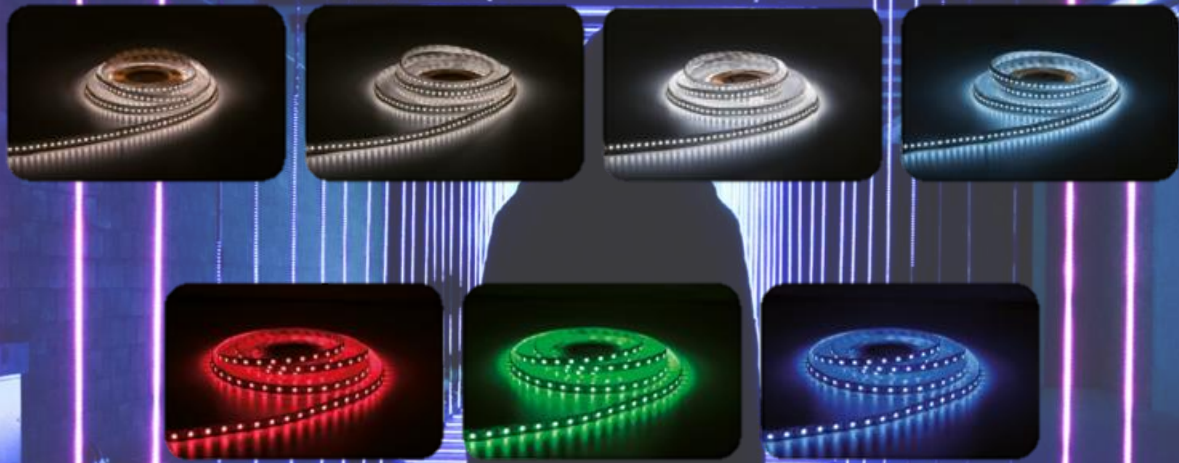

# LED STRIP

von 300lm – 3000lm

LED Strips in div. Stärken und Farben

IP 20 , IP 62 & IP 65

RGB / RGBW

2700K; 3000K; 4000K; 6000K

Ra>80 & Ra>90