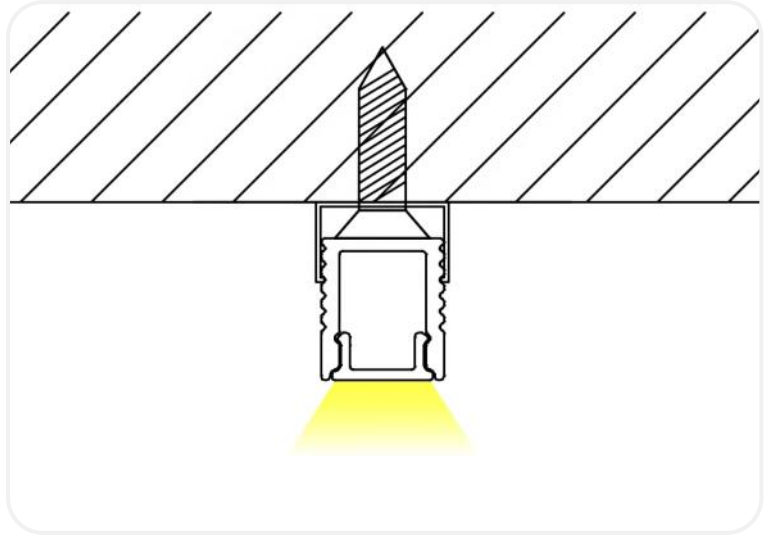

ALP73

Das Profil ist in 1m & 2m Länge erhältlich.

ALP034

Das Profil ist in 1m & 2m Länge erhältlich.