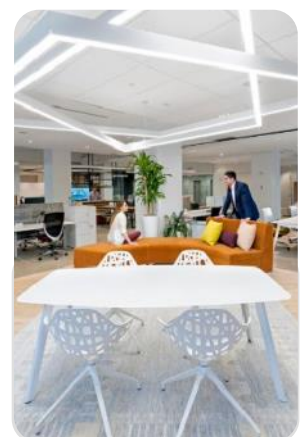

Das Profil ist in 1m & 2m Länge erhältlich.