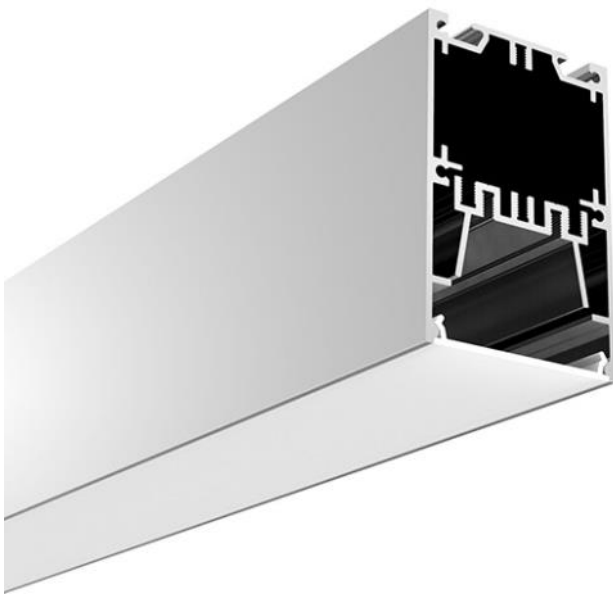

Das Profil ist in 1m & 2m Länge erhältlich.