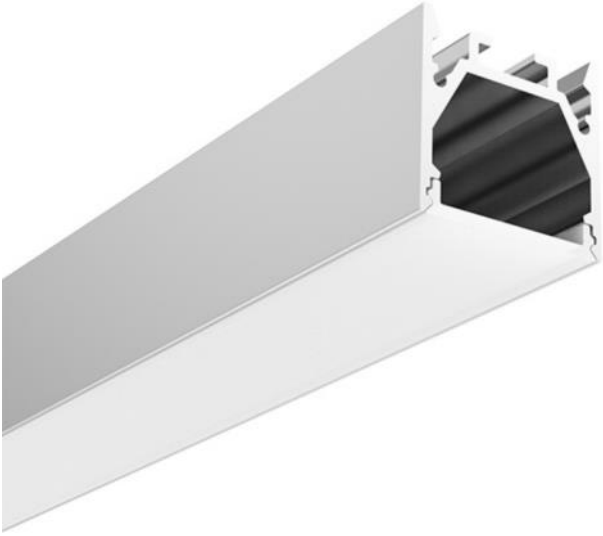

ALP104

Das Profil ist in 1m & 2m Länge erhältlich.