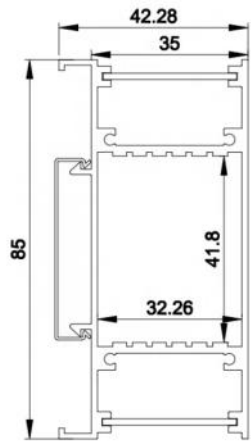

ALP049-R

Das Profil ist in 1m & 2m Länge erhältlich.
Leuchte in Schwarz und Weiss erhältlich, weitere Farben auf Anfrage.