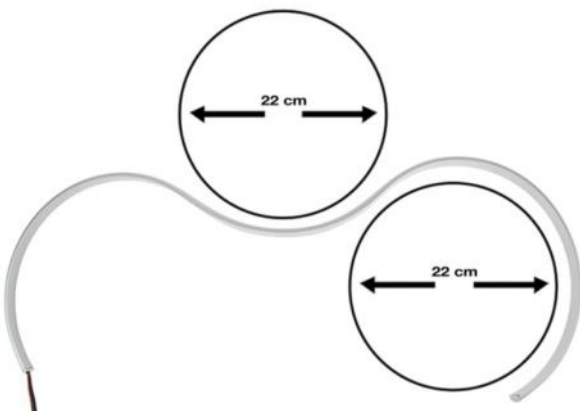

## GRAZIA 20 Aufbauprofil, Standard, 3 m

Material: Aluminium  
Breite: 3.5 cm, Höhe: 2.2 cm  
Max. Breite LED-Strip in mm: 20  
Abdeckung exkl.

Länge (cm)	Farbe	Material	Art.Nr.
300	● schwarz	Aluminium	1000534
	○ weiß		1000533

## GRAZIA 20 Einbauprofil, 3 m

Material: Aluminium  
Breite: 5.2 cm, Höhe: 3.2 cm  
Max. Breite LED-Strip in mm: 20  
Abdeckung exkl.

Länge (cm)	Farbe	Material	Art.Nr.
300	● schwarz	Aluminium	1000498
	○ weiß		1000497

# ALP114

Das Profil ist in 1m & 2m Länge erhältlich.

Das Profil ist in 1m & 2m Länge erhältlich.