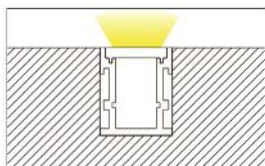

ALP034

Schritt 1