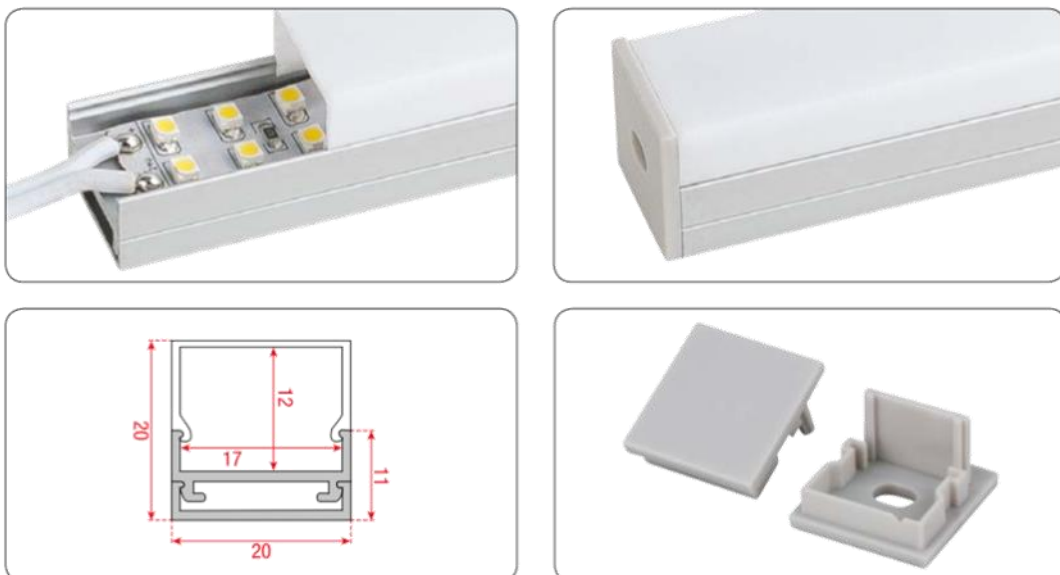

Pro 11

LED-Aluminiumprofil Pro 11 Art. Nr. A9930311-x

Abdeckung transparent und intransparent erhältlich.

Das Profil ist in 1m & 2m Länge erhältlich.