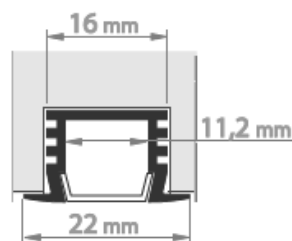

## LED Aluprofil PDS4

**aa 1612-1** (1m)  
(inkl. Abdeckung)

**aa 1612-2** (2m)  
(inkl. Abdeckung)

Montagebügel

**lv 9612-4**

**aa 2212-1** (1m) (inkl.  
Abdeckung)

**aa 2212-2** (2m) (inkl.  
Abdeckung)