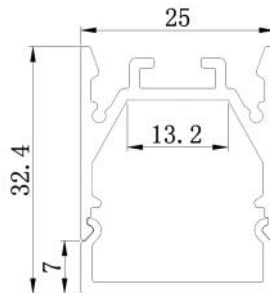

ALP106

Das Profil ist in 1m & 2m Länge erhältlich.