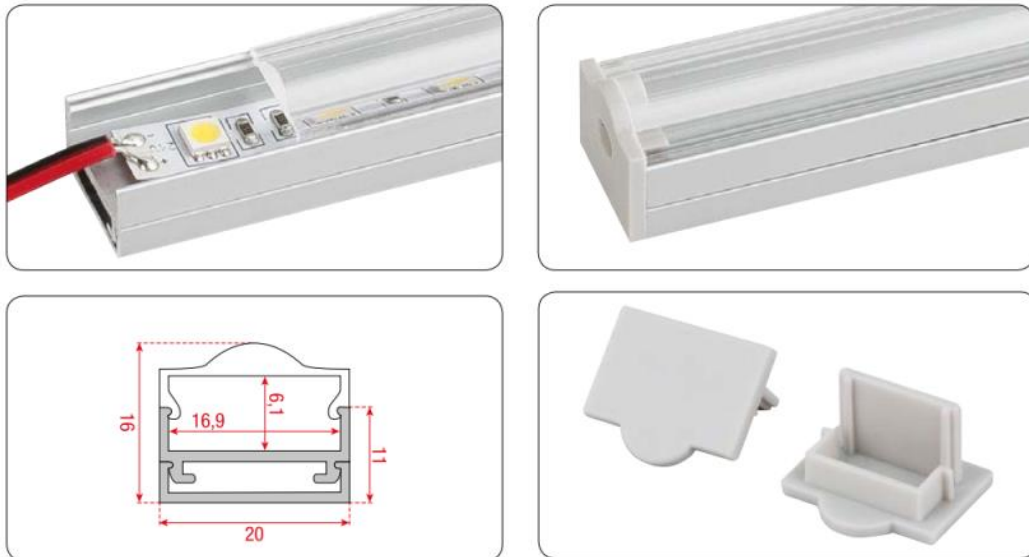

Pro 12

LED-Aluminiumprofil Pro 12 Art. Nr. A9930312-x

Die Abdeckung ist intransparent.

Das Profil ist in 1m & 2m Länge erhältlich.