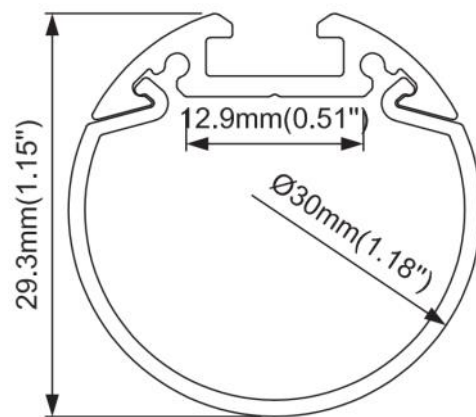

T30 ALUMINIUMPROFIL HÄNGEND