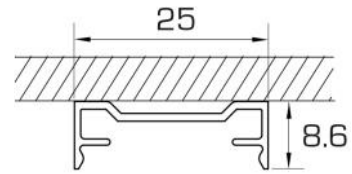

fo 8589-1 (1m)
(inkl. Abdeckung)

fo 8589-2 (2m)
(inkl. Abdeckung)