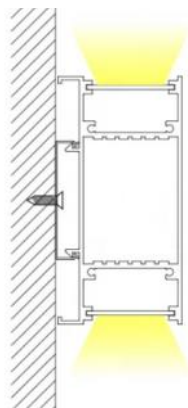

ALP049-R

Das Profil ist in 1m & 2m Länge erhältlich.
Leuchte in Schwarz und Weiss erhältlich, weitere Farben auf Anfrage.