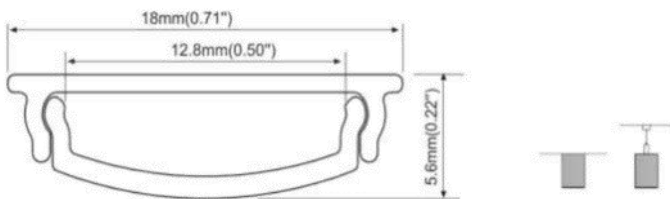

ALP114

Das Profil ist in 1m & 2m Länge erhältlich.