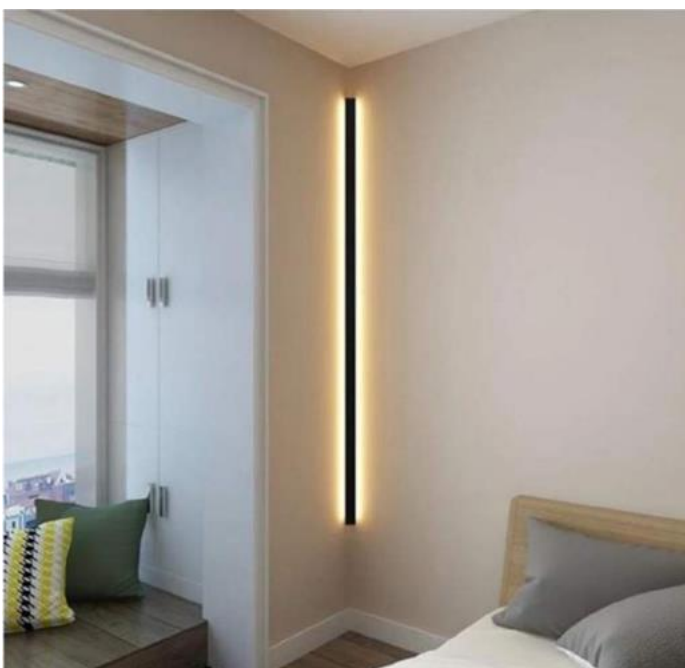

Hotaru 190

Aluminium LED Profile für Eckenlicht.

Das LED wird links und rechts montiert, so leuchtet das Profil von beiden Seiten aus. Der Konverter kann innerhalb des Gehäuses eingebaut werden.

Das Profil ist als fertige Leuchte in folgenden Größen und Varianten erhältlich.

50cm bis 200cm

2700K, 3000K 4000K

nicht dimmbar und Dim
Dali Push.

schwarz / weiss