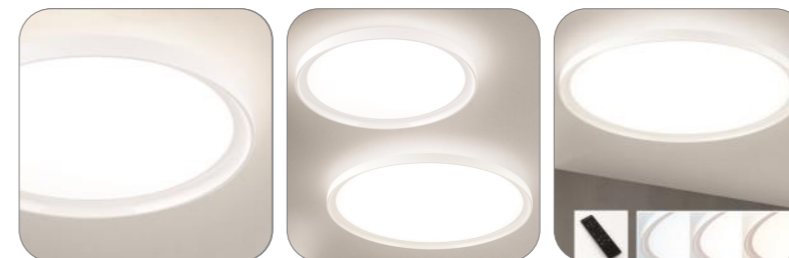

GAMMA

- **1**
  DL 7-698/40 Weiß
  Ø 40 cm, H 6 cm
  LED 35 W/320 lm/3 CCT
  Up- & Downlight
  Up single CCT (3000 K)
  Down 3000 K/4000 K/6000 K
  dimmbar/dimmable
- **2**
  DL 7-698/60 Weiß
  Ø 60 cm, H 6 cm
  LED 50 W/5400 lm/3 CCT
  Up- & Downlight
  Up single CCT (3000 K)
  Down 3000 K/4000 K/6000 K
  dimmbar/dimmable