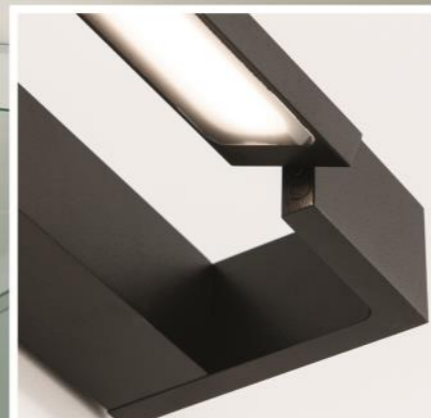

MARILYN

①

②

③

④

①

Soff 3-481 Gold
B 90 cm, H 4,2 cm, T 10 cm
LED 24 W/2200 lm/3000 K
Reflektor beweglich/
reflector adjustable
IP44

②