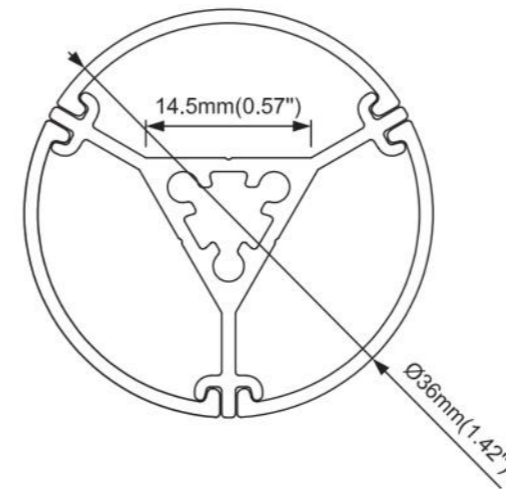

## T30 ALUMINIUMPROFIL HÄNGEND

Das Profil ist in 1m & 2m Länge erhältlich.  
Leuchte in schwarz, weiss & aluminium erhältlich, weitere Farben auf Anfrage.

2024.1

## T36 ALUMINIUMPROFIL HÄNGEND

Das Profil ist in 1m & 2m Länge erhältlich.  
Leuchte in schwarz, weiss & aluminium erhältlich, weitere Farben auf Anfrage.

2024.1