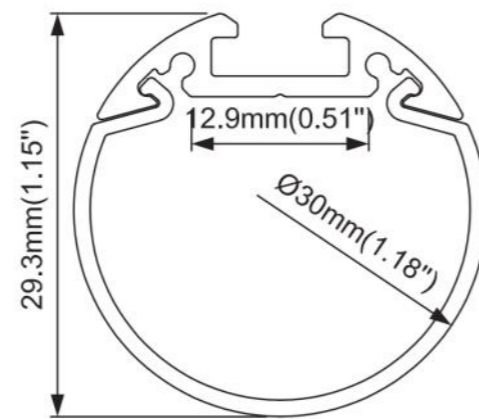

# MINIMAL TRACK

LINE 1000    BLACK FOSTER MICRO 5    BLACK FOSTER TILT 5    WIZ    FLIP    TOP    IO    FIT    COCO    PLUS    SIX    ZEN TUBE    SPIN    HOLLY    STICK 44

## T30 ALUMINIUMPROFIL HÄNGEND

Das Profil ist in 1m & 2m Länge erhältlich.  
Leuchte in schwarz, weiss & aluminium erhältlich, weitere Farben auf Anfrage.

2024.1