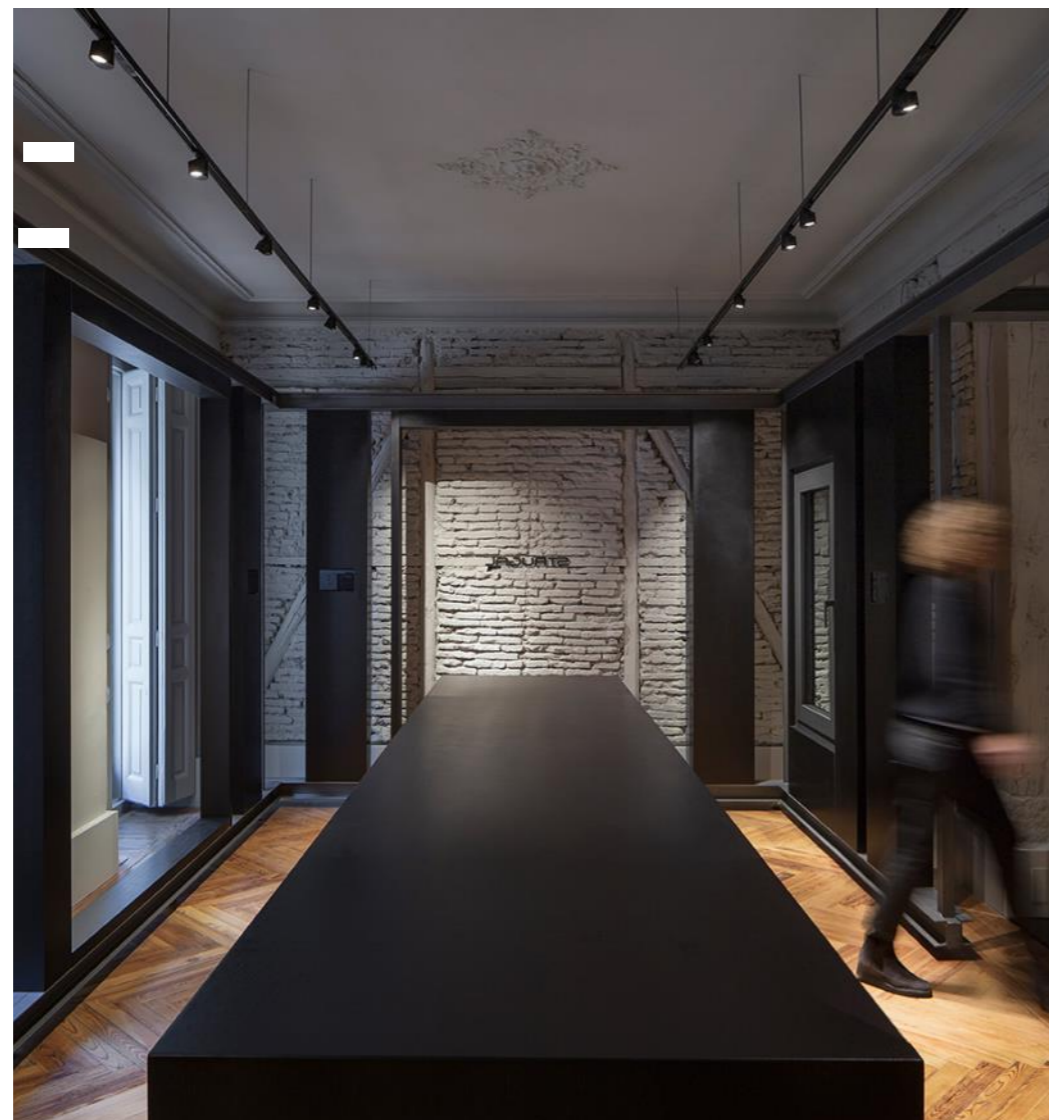

# 1 PHASENSCHIENENSYSTEM

SIX

PLUS

ZEN TUBE

FIT

THOR