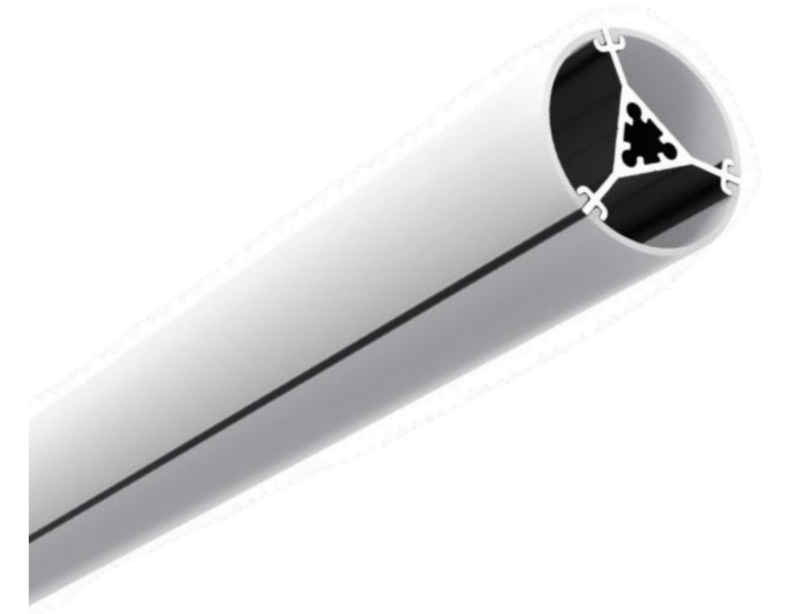

## T30 ALUMINIUMPROFIL HÄNGEND

Das Profil ist in 1m & 2m Länge erhältlich.  
Leuchte in schwarz, weiss & aluminium erhältlich, weitere Farben auf Anfrage.

2024.1

## T36 ALUMINIUMPROFIL HÄNGEND

Das Profil ist in 1m & 2m Länge erhältlich.  
Leuchte in schwarz, weiss & aluminium erhältlich, weitere Farben auf Anfrage.

2024.1