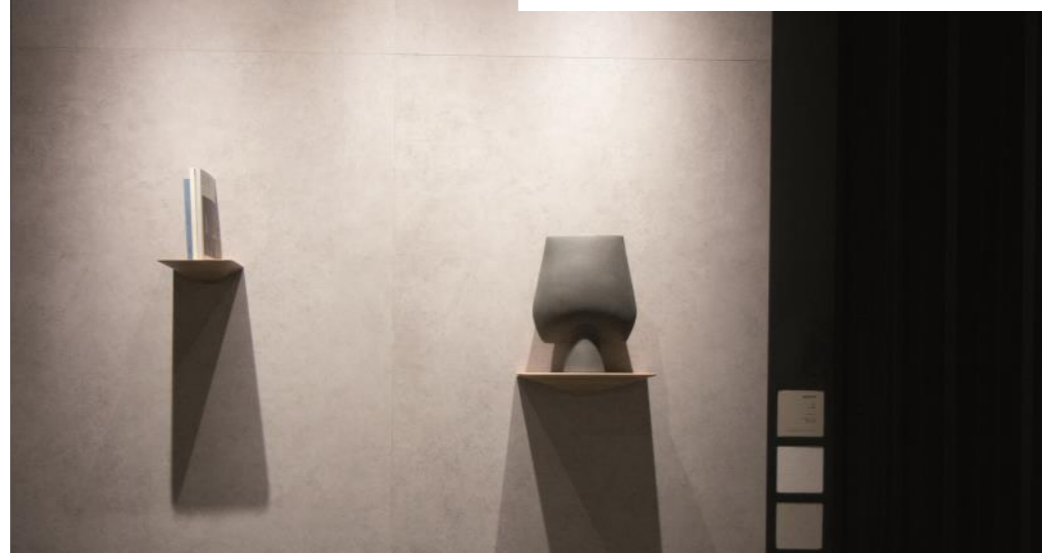

SIX

PLUS

ZEN TUBE

FIT

THOR

3 PHASENSCHIENENSYSTEM