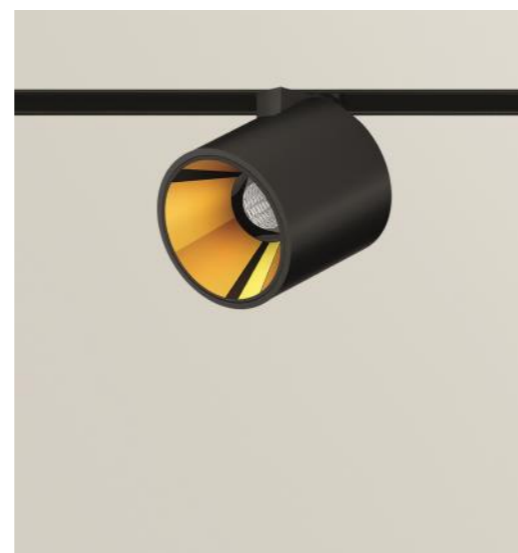

## T30 ALUMINIUMPROFIL HÄNGEND

Das Profil ist in 1m & 2m Länge erhältlich.  
Leuchte in schwarz, weiss & aluminium erhältlich, weitere Farben auf Anfrage.

2024.1