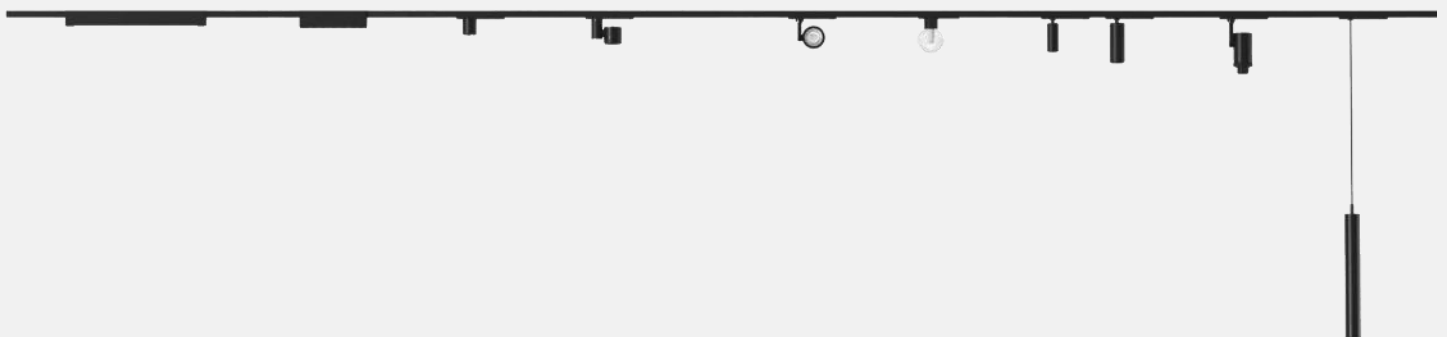

MINIMAL TRACK