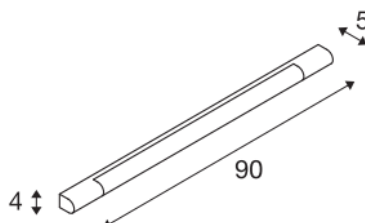

SLV – MARYLIN

Produktangaben

220-240V ~50/60Hz | 600mA

Material: Aluminium / Polycarbonat (PC)

IP 44

Variante

Art. Nr.

800lm | 10W | 3000K | CRI>80

L: 40 cm | 0,85 kg

■ chrom / weiß

1002190

35000

1200lm | 15W | 3000K | CRI>80

L: 60 cm | 1,12 kg

■ chrom / weiß

1002191

120°

1700lm | 21W | 3000K | CRI>80

L: 90 cm | 1,64 kg

■ chrom / weiß

1002192

SLV – TRUKKO

Produktangaben

IP 44

IK03

L70B50

220-240V ~50/60Hz | 500mA

Systemleistung: 9,2W

Material: Aluminium / Kunststoff

Variante

Art. Nr.

750lm | 3000K | CRI90

■ chrom / milchig

149762

IP 44

IK03

L70B50

220-240V ~50/60Hz | 500mA

Systemleistung: 12W

Material: Aluminium / Kunststoff

Variante

Art. Nr.

1040lm | 3000K | CRI90

■ chrom / milchig

149772