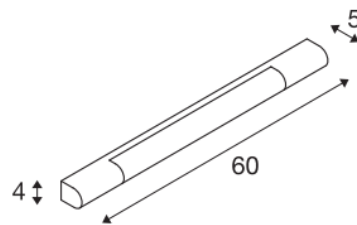

IP 44

IK03

L70B50

220-240V ~50/60Hz | 500mA

Systemleistung: 12W

Material: Aluminium / Kunststoff

Variante

Art. Nr.

1040lm | 3000K | CRI90

■ chrom / milchig

149772