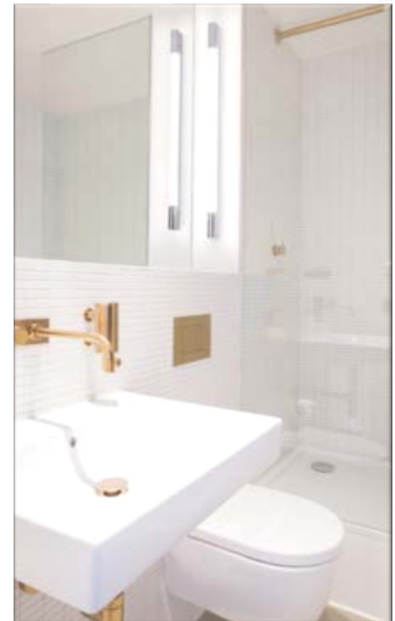

Variante

Art. Nr.

750lm | 3000K | CRI90

■ chrom / milchig

149762