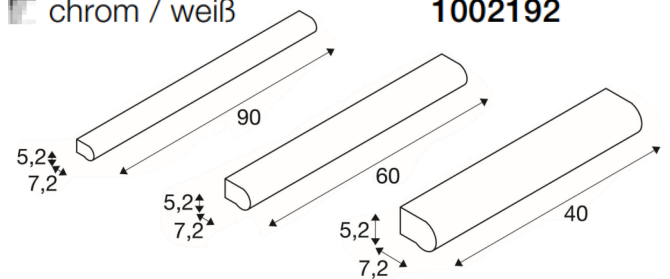

Variante

Art. Nr.

800lm | 10W | 3000K | CRI>80

L: 40 cm | 0,85 kg

■ chrom / weiß

1002190

35000

1200lm | 15W | 3000K | CRI>80

L: 60 cm | 1,12 kg

■ chrom / weiß

1002191

120°

1700lm | 21W | 3000K | CRI>80

L: 90 cm | 1,64 kg

■ chrom / weiß

1002192