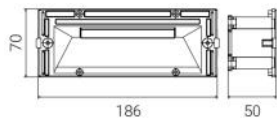

Einbaugehäuse waagrecht: