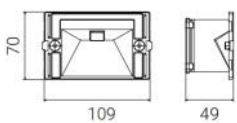

Einbaugehäuse waagrecht: