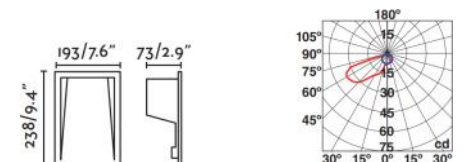

SOUN

- 70900 dark grey/gris oscuro
- 70901 NEW white/blanco

LED SMD 8W 3000K 370lm CRI>80 Driver ✓

Body Die Cast Aluminium/Aluminio Inyectado
Diff Tempered Glass/Cristal Templado

IP65 IK06 100-240V 50/60HZ 120°

183X225X70