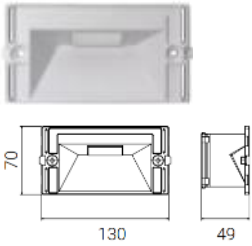

## Einbauleuchte waagrecht:

code 5460

code 5442 OP

code 5460

code 5442

5460	● GR - graphite ● GM - metallized grey ○ BI - white
5442	● OP - opal white

Einbaugehäuse waagrecht

	Code	Lamp	W	Lm LED	Real Lm	Optic
5430	3K - 3000K 4K - 4000K	LED	4,5	265	168	asym.