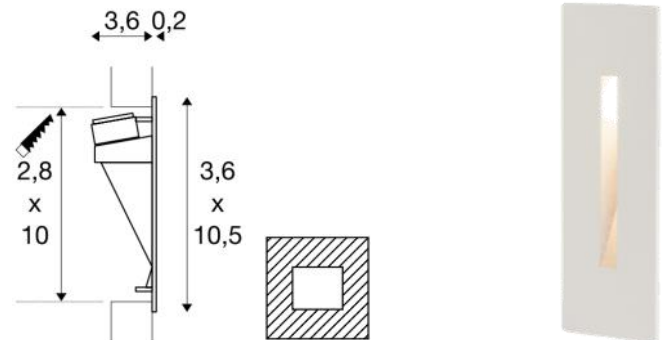

Variante

Art. Nr.

6lm | 3000K | CRI>90 | H:10,5 cm | 0,07 kg
☐ weiß **1002979**