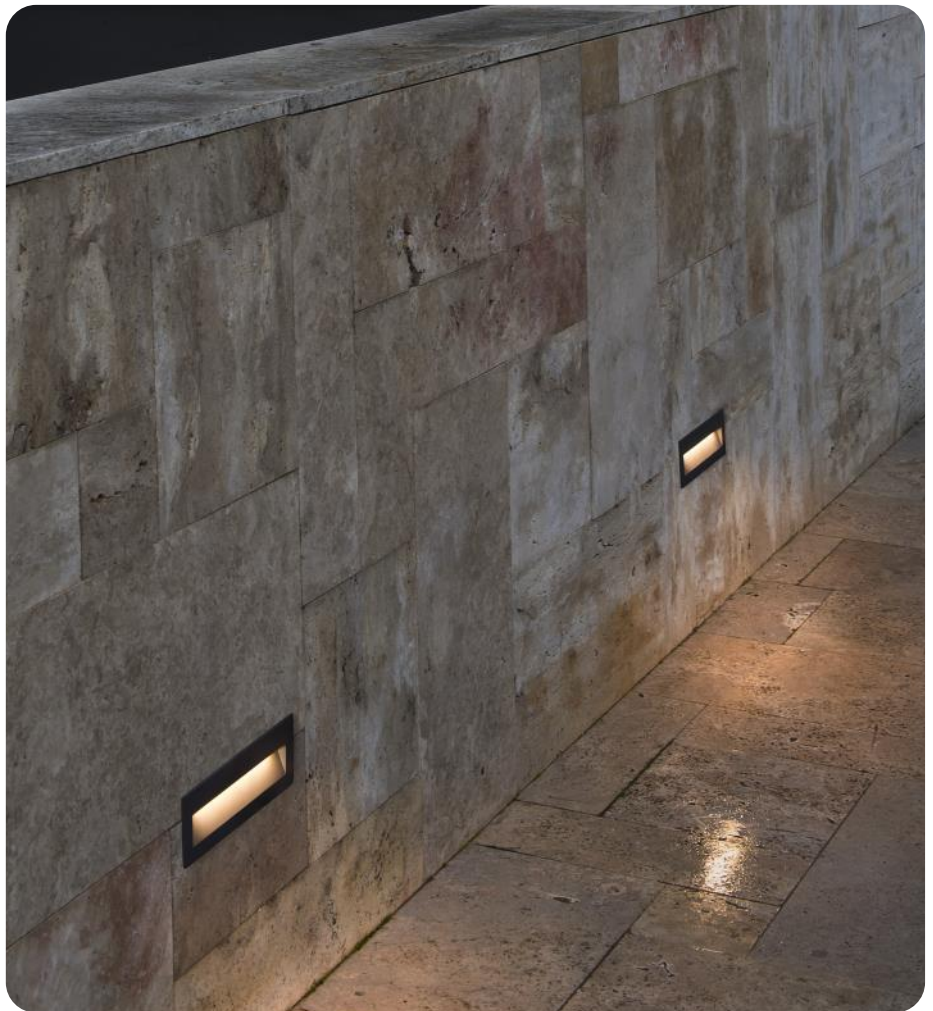

NASE

- 70395 white/blanco
- 70398 dark grey/gris oscuro

LED SMD 2.9W 3000K 49lm CRI>80 Driver ✓

Body Aluminium/Aluminio
Diff Polycarbonate/Polycarbonato

IP44 220-240V 50/60HZ 120°

92X87X80

NASE

- 70396 white/blanco
- 70399 dark grey/gris oscuro

LED SMD 3W 3000K 100lm CRI>80 Driver ✓

Body Aluminium/Aluminio
Diff Polycarbonate/Polycarbonato

IP44 220-240V 50/60HZ 120°

132X90X80

NAT

- 70638 dark grey/gris oscuro
- 70271 white/blanco

LED SMD 8W 3000K 330lm CRI>80 Driver ✓

Body Die Cast Aluminium/Aluminio Inyectado

IP65 IK08 100-240V 50/60HZ 120°

215X65X70

SOUN

- 70900 dark grey/gris oscuro
- 70901 NEW white/blanco

LED SMD 8W 3000K 370lm CRI>80 Driver ✓

Body Die Cast Aluminium/Aluminio Inyectado
Diff Tempered Glass/Cristal Templado

IP65 IK06 100-240V 50/60HZ 120°

183X225X70