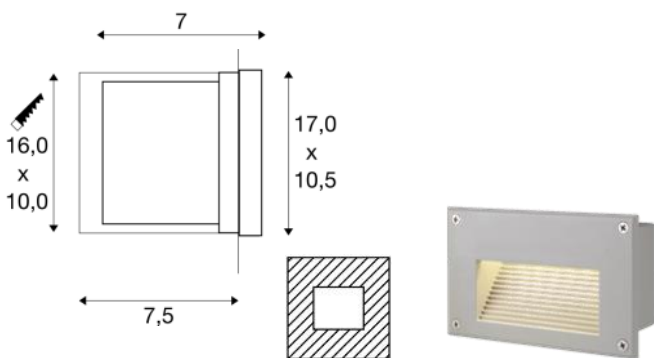

SLV – BRICK LED DOWNUNDER

Produktangaben

230V ~50Hz

Systemleistung: 1,4W

Material: Aluminium / Glas

IP 54

0,8

LED

20000

Variante

30lm | 3000K | CRI>80

■ grau

Art. Nr.

229702