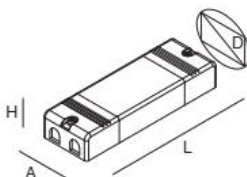

ELECTRONIC STABILIZED DRIVER
220-240V 50/60Hz
101322.99 can be placed in the 503 universal junction box mod. 503 (not included) and passing through the hole of the wall plaque 109405.99

CODE	POWER	A (mm)	D (mm)	H (mm)	L (mm)
101322.99	4W	27	34	21	53

STABILISIERTER ELEKTRONISCHER DIMMBARER TREIBER
220-240V 50/60Hz
Geeignet für Reihenschaltung von max. 10 Newstep.