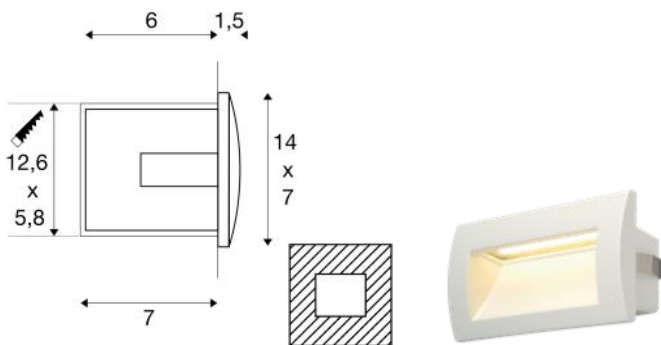

### Produktangaben

220-240V ~50/60Hz | 20mA

Systemleistung: 3,3W

Material: Aluminium / Kunststoff

IP 55

0,28

20000

Variante	Art. Nr.
155lm   3000K   CRI>80 <input type="checkbox"/> weiß	<b>233621</b>
85lm   3000K   CRI>80 <input checked="" type="checkbox"/> anthrazit	<b>233625</b>