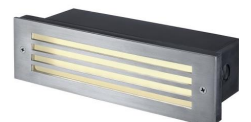

Art. Nr.

229110