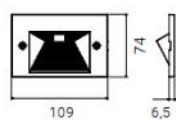

Quantum – Goccia

Einbaugehäuse senkrecht:

	Code	Lamp	W	Lm LED	Real Lm	Optic
5425	3K - 3000K 4K - 4000K	LED	4,5	265	168	asym.

Einbauleuchte senkrecht:

5452	● GR - graphite
5462	● GR - graphite ● GM - metallized grey ○ BI - white
5472	● IN - stainless steel
5441	● OP - opal white

Einbaugehäuse waagrecht:

	Code	Lamp	W	Lm LED	Real Lm	Optic
5420	3K - 3000K 4K - 4000K	LED	2	212	115	asym.

Einbauleuchte waagrecht:

code 5460

5460	● GR - graphite ● GM - metallized grey ○ BI - white
5442	● OP - opal white