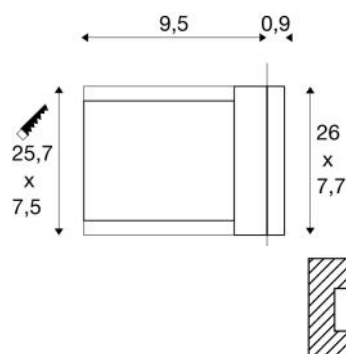

Art. Nr.

229110