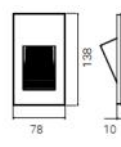

## Einbauleuchte senkrecht:

code 5452 GR

code 5462

code 5452 5462

code 5472 IN

code 5441 OP

code 5472

code 5441