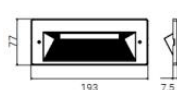

Einbauleuchte senkrecht:

code 5454 GR

code 5464

code 5454 5464

code 5474 IN

code 5444 OP

code 5474

code 5444