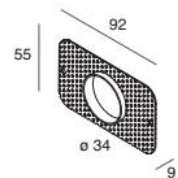

Newstep — Novalux

Eine Indoor-Treppenleuchte mit minimalistischem und elegantem Design. NEWSTEP ist ein fast unsichtbares LED-Produkt von Novalux, das sich ideal zur Beleuchtung von Treppen, zur Markierung von Wegen und Fluren und als nächtliches Orientierungslicht eignet

NEWSTEP QUADRATISCH

POWER	FLUX	3000K	4000K
2W - 700mA	110lm	☐ ☒	☐ ☒
		109401.01	109402.01
		.02	.02

NEWSTEP RUND

POWER	FLUX	3000K	4000K
2W - 700mA	110lm	☐ ☒	☐ ☒
		109403.01	109404.01
		.02	.02

WANDPLATTE
Zur Montage auf eine Universal-Anschlussdose Mod. 503 (nicht mitgeliefert), zum Verputzen und Glätten.

WALL PLAQUE
To be fixed on a 503 universal connection box (not included), to plaster over and to level.

CODE

109405.99

ELEKTRONISCH STABILISIERTER TREIBER
220-240V 50/60Hz
101322.99, unterbringbar in der Universal-Anschlussdose Mod. 503 (nicht mitgeliefert) und durch das Loch in der Wandplatte 109405.99 führend

ELECTRONIC STABILIZED DRIVER
220-240V 50/60Hz
101322.99 can be placed in the 503 universal junction box mod. 503 (not included) and passing through the hole of the wall plaque 109405.99

CODE	POWER	A (mm)	D (mm)	H (mm)	L (mm)
101322.99	4W	27	34	21	53

STABILISIERTER ELEKTRONISCHER DIMMBARER TREIBER
220-240V 50/60Hz
Geeignet für Reihenschaltung von max. 10 Newstep.

ELECTRONIC DIMMABLE STABILIZED DRIVER
220-240V 50/60Hz
Suitable for the connection in series of max 10 Newstep.

CODE	POWER	A (mm)	D (mm)	H (mm)	L (mm)
101336.99	25W	52	55	23	120