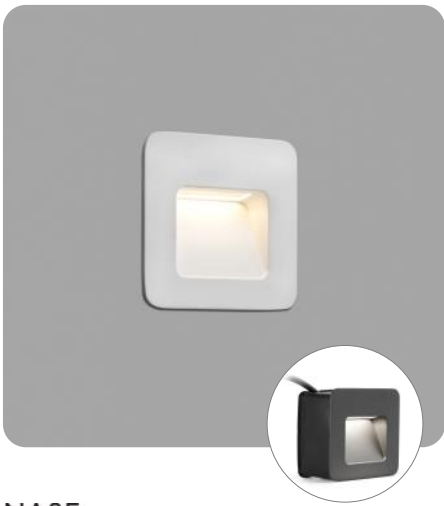

45°

30°

Lichtfarbe

3000K

IP-Schutz

IP67

Option

RGBW