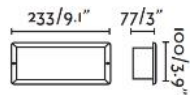

LISO

○ 71490 white/blanco

● 71491 black/negro

E27 MAX 15W LED ☒ [17463]

Body Die Cast Aluminium/Aluminio Inyectado

Diff Polycarbonate/Polycarbonato

IP44 71482 230X89

RECESSED BOX

71482 ●