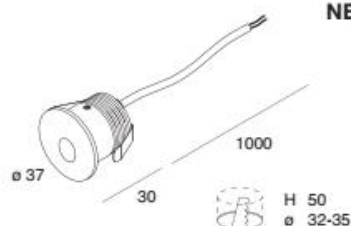

NEWSTEP RUND

POWER	FLUX	3000K	4000K
2W - 700mA	110lm	☐ ☒	☐ ☒
		109403.01	109404.01
		.02	.02