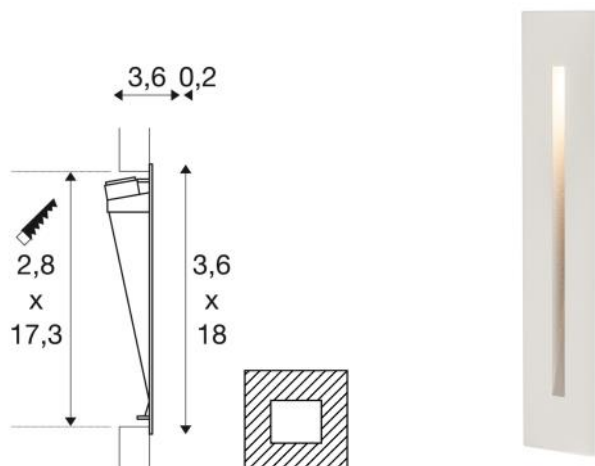

Variante

Art. Nr.

6lm | 3000K | CRI>90 | H:18 cm | 0,1 kg
☐ weiß **1002980**