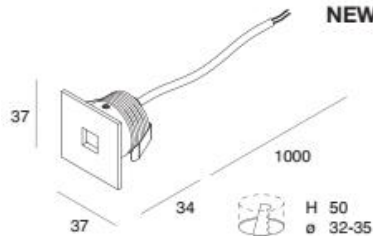

Newstep — Novalux

Eine Indoor-Treppenleuchte mit minimalistischem und elegantem Design. NEWSTEP ist ein fast unsichtbares LED-Produkt von Novalux, das sich ideal zur Beleuchtung von Treppen, zur Markierung von Wegen und Fluren und als nächtliches Orientierungslicht eignet

NEWSTEP QUADRATISCH

POWER	FLUX	3000K	4000K
2W - 700mA	110lm	☐ ☒	☐ ☒
		109401.01	109402.01
		.02	.02