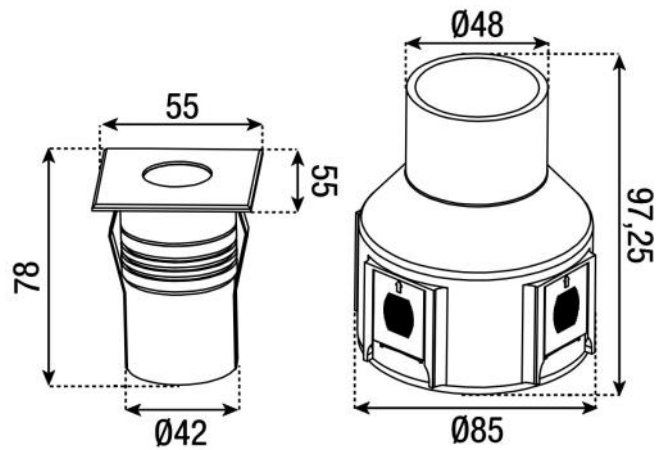

Inground quadratisch

LED Einbauleuchte quadratisch

Ih 2225

Ih 2226

Ih 2227

Ih 2228

Ih 2229

Spannung

24V

240V

24V

240V

24V

Ausstrahlwinkel

30°

30°

45°

45°

30°

Lichtfarbe

3000K

IP-Schutz

IP67

Option

RGBW