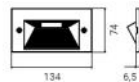

code 5453 5463