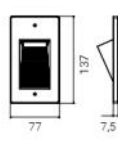

## Einbauleuchte senkrecht:

code 5452 GR

code 5462

code 5452 5462

code 5472 IN

code 5441 OP

code 5472

code 5441