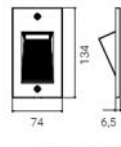

code 5452 5462