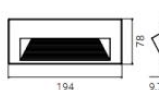

Einbauleuchte senkrecht:

code 5454 GR

code 5464

code 5454 5464

code 5474 IN

code 5444 OP

code 5474

code 5444