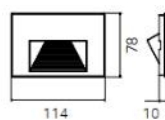

## Einbauleuchte waagrecht:

code 5460

code 5442 OP

code 5460

code 5442

5460	● GR - graphite ● GM - metallized grey ○ BI - white
5442	● OP - opal white

Einbaugehäuse waagrecht

	Code	Lamp	W	Lm LED	Real Lm	Optic
5430	3K - 3000K 4K - 4000K	LED	4,5	265	168	asym.