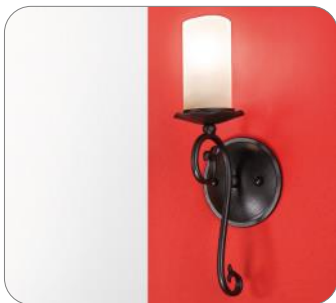

lichtmacher

Landhaus

RUSTICKA

1 LU 1K/3614/6
EE1 Antik
Ø 65 cm
H 78 cm
6x E14
max. je 40 W

3 WA 2K/1373/1
EE1 Antik
H 37 cm
T 13 cm
B 12 cm
1x E14/max. 40 W

3 WA 2-1212/1
Patina
B 31 cm
H 9 cm, T 16 cm
1xE14
max. 60 W

4 HL 6-1521/3
Patina
Ø 39,5 cm
H 40 cm
3xE27
max. je 60 W

GABI

1 LU 1723/5
Patina
 EE1
 Ø 67 cm, H 35 cm
 5x E14/max. je 40 W
 exkl. LM/excl. bulb
 Glas 418 champ-blau

2 DLU 1723/3
Patina
 EE1
 Ø 60 cm, H 38 cm
 3x E14/max. je 40 W
 exkl. LM/excl. bulb
 Glas 418 champ-blau

Auch in **Opal-Blau** & **Opal-Grün** erhältlich.

1

**LU 1838/3
Patina**

Ø 65 cm, H 35 cm
GesH 60-140 cm
3×E27/max. je 40 W
exkl. LM/excl. bulb

2

**HL 6-1808/1
Patina**

Ø 22 cm, H 22 cm
GesH 50-140 cm
1×E27/max. 40 W
exkl. LM/excl. bulb