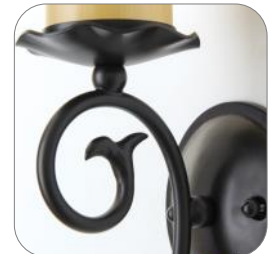

lichtmacher

Landhaus

RUSTICKA

1 LU 1K/3614/6
EE1 Antik
Ø 65 cm
H 78 cm
6x E14
max. je 40 W

3 WA 2K/1373/1
EE1 Antik
H 37 cm
T 13 cm
B 12 cm
1x E14/max. 40 W

3 WA 2-1212/1
Patina
B 31 cm
H 9 cm, T 16 cm
1xE14
max. 60 W