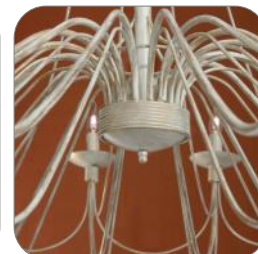

1 LU 1531/16
Antik
Ø 140 cm, H 125 cm
16xE14
max. je 40 W
exkl. LM/excl. bulb

2 LU 1531/12
Antik
Ø 95 cm, H 80 cm
12xE14
max. je 40 W
exkl. LM/excl. bulb