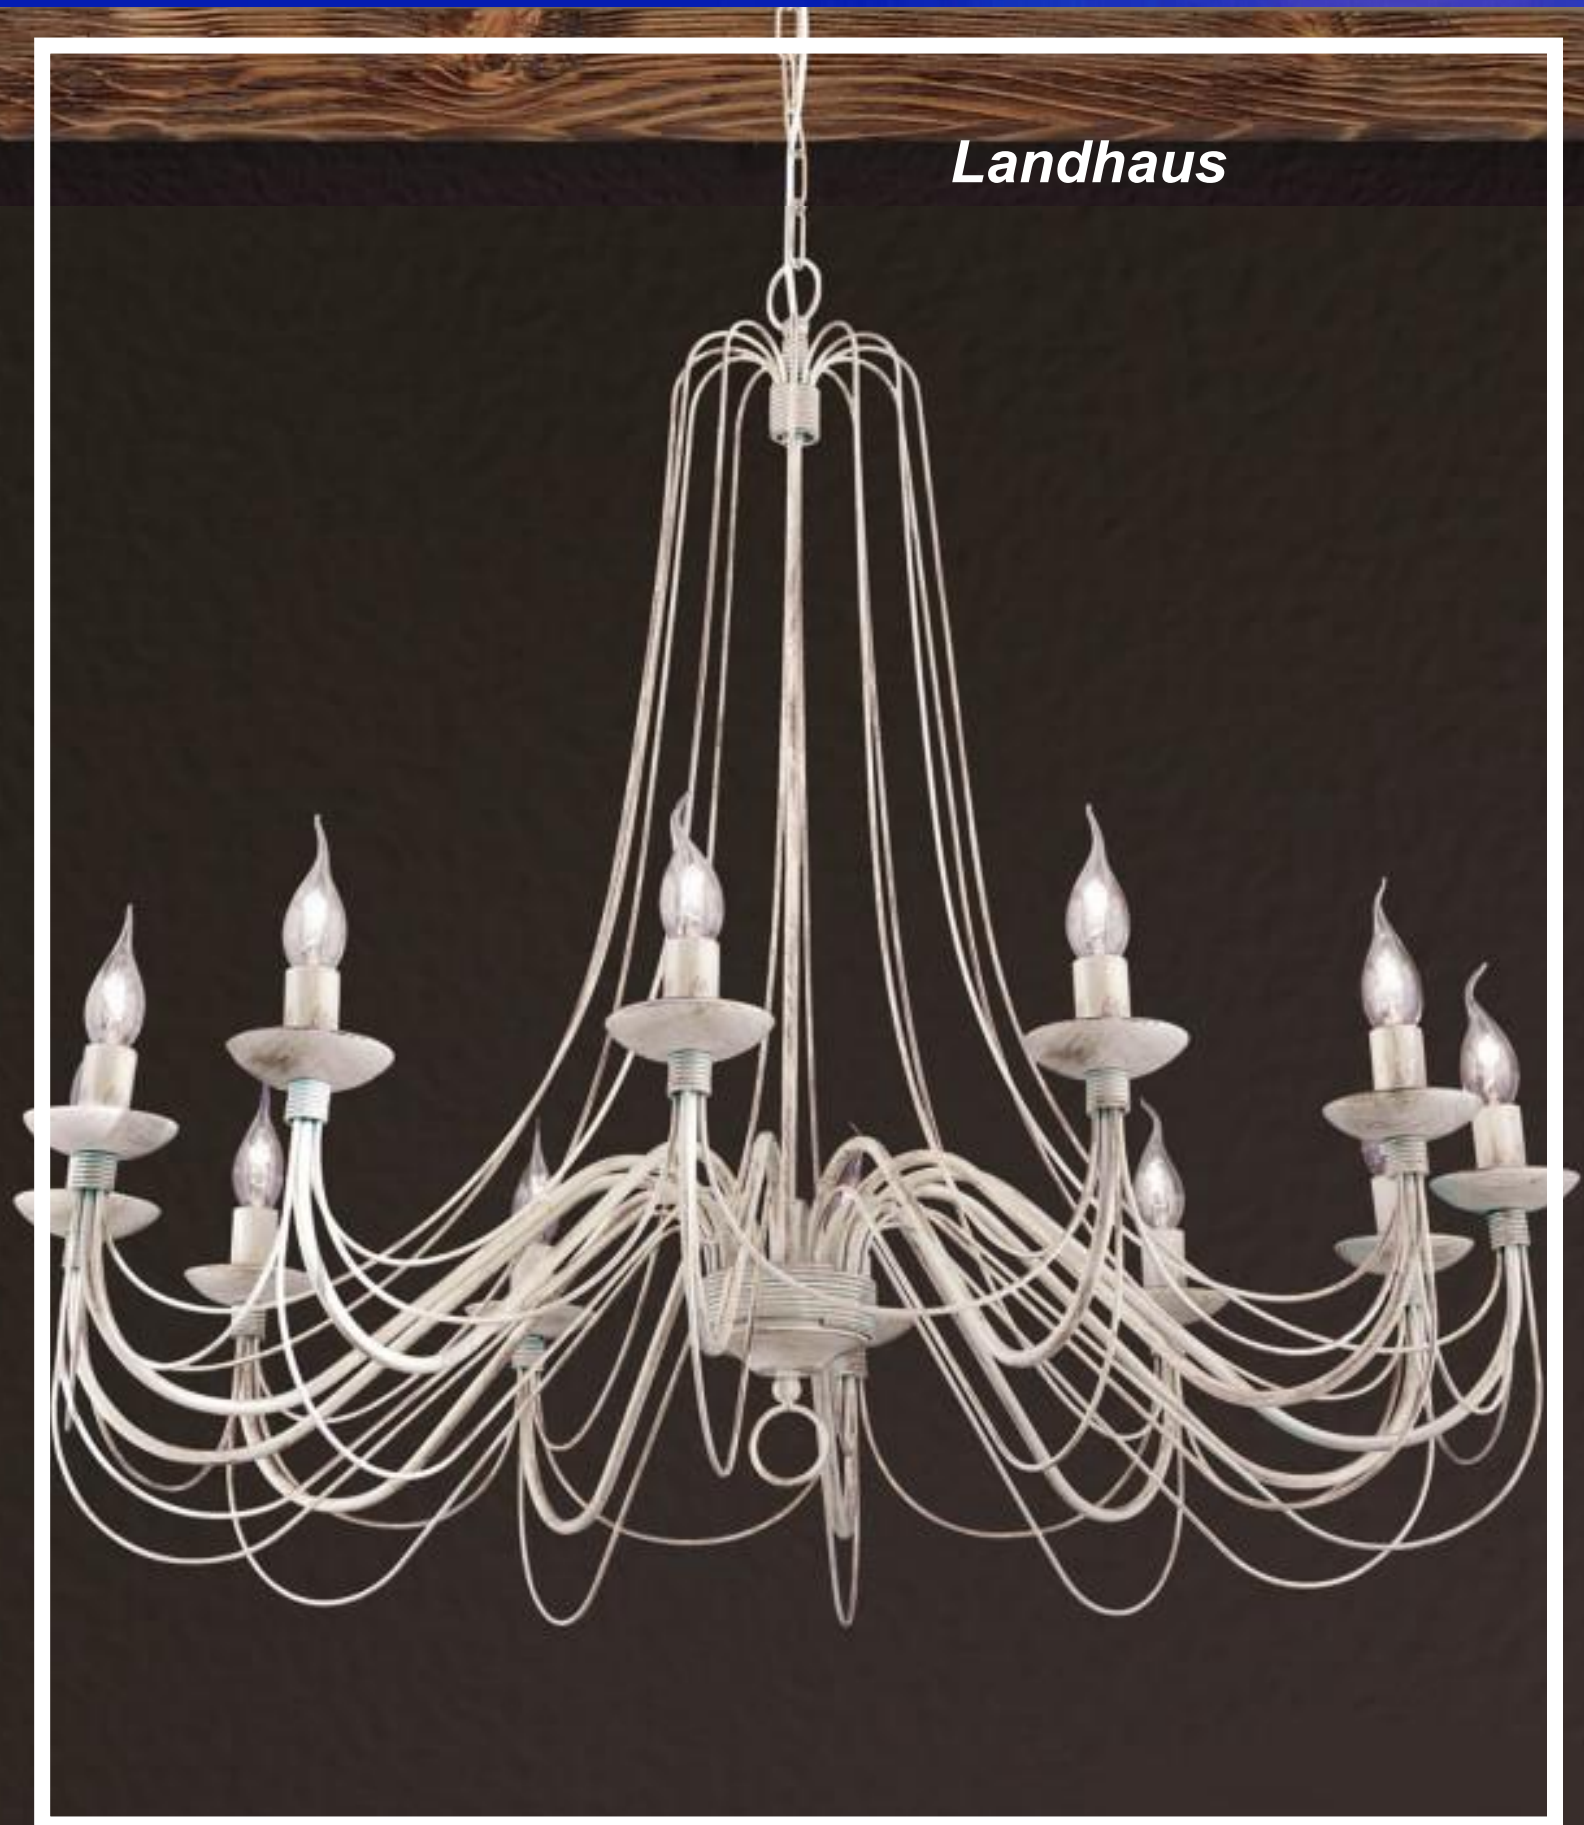

lichtmacher

Landhaus

RUSTICKA

1 LU 1K/3614/6
EE1 Antik
Ø 65 cm
H 78 cm
6x E14
max. je 40 W

3 WA 2K/1373/1
EE1 Antik
H 37 cm
T 13 cm
B 12 cm
1x E14/max. 40 W

3 WA 2-1212/1
Patina
B 31 cm
H 9 cm, T 16 cm
1xE14
max. 60 W

Auch in **Opal-Blau** & **Opal-Grün** erhältlich.

1

**LU 1838/3
Patina**

Ø 65 cm, H 35 cm
GesH 60-140 cm
3×E27/max. je 40 W
exkl. LM/excl. bulb

2

**HL 6-1808/1
Patina**

Ø 22 cm, H 22 cm
GesH 50-140 cm
1×E27/max. 40 W
exkl. LM/excl. bulb

3

**WA 2-1371/1
Patina**

B 22 cm, H 16 cm
T 32 cm
1×E27/max. 40 W
exkl. LM/excl. bulb

4

**LA 4-1213/1
Patina**

H 45-65 cm, Ausl. 32 cm
Sockel/base Ø 26 cm
1×E27/max. 40 W
exkl. LM/excl. bulb

MAURO

1 DL 7-567/42
Patina
Ø 42 cm
H 18 cm
3xE27/max. je 60 W

Auch in **Antik** erhältlich.

- | | | | |
|------------|--------------------|------------|--------------------|
| 2 | DL 7-509/40 | 3 | WA 2-1196/1 |
| EE1 | Antik | EE1 | Antik |
| | Ø 40 cm | | B 27,5 cm |
| | 2xE27 | | H 9 cm, T 15 cm |
| | max. je 60 W | | 1xE14/max. 60 W |