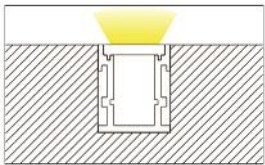

ALP73

Das Profil ist in 1m & 2m Länge erhältlich.

ALP034

Schritt 1

Schritt 2

Schritt 3

Das Profil ist in 1m & 2m Länge erhältlich.

SLV – GRAZIA 10 AP & Zubehör