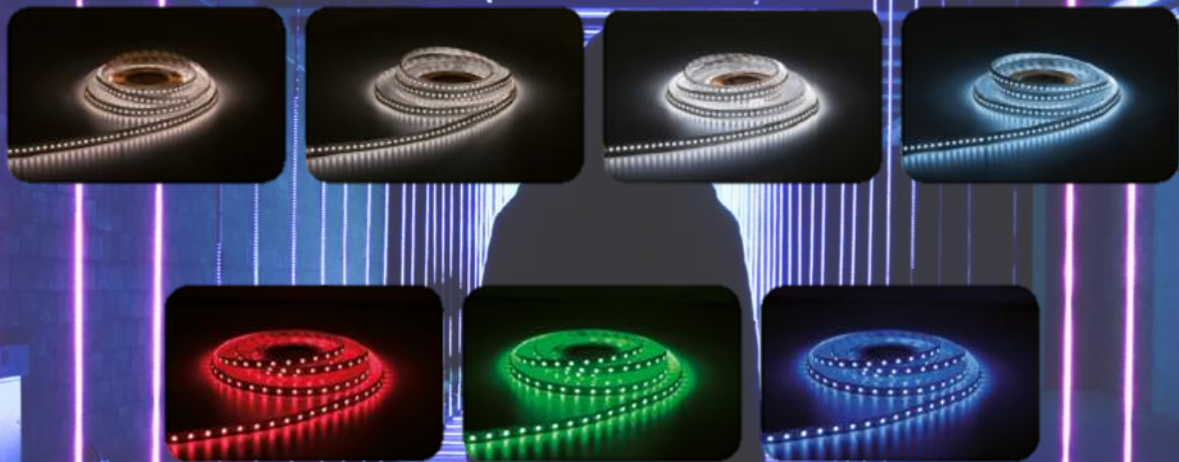

lichtmacher

*Wir bringen Licht
Aluminium LED Profile*

LED STRIP

von 300lm – 3000lm

LED Strips in div. Stärken und Farben

IP 20 , IP 62 & IP 65

RGB / RGBW

2700K; 3000K; 4000K; 6000K

Ra>80 & Ra>90

LED Aluprofil Mintos

fo 8587-1 (1m)
(inkl. Abdeckung)

fo 8587-2 (2m)
(inkl. Abdeckung)

fo 8589-1 (1m)
(inkl. Abdeckung)

fo 8589-2 (2m)
(inkl. Abdeckung)

LED Aluprofil PDS4

aa 1612-1 (1m)
(inkl. Abdeckung)

aa 1612-2 (2m)
(inkl. Abdeckung)

Montagebügel

lv 9612-4

aa 2212-1 (1m) (inkl.
Abdeckung)

aa 2212-2 (2m) (inkl.
Abdeckung)

ALP104

Das Profil ist in 1m & 2m Länge erhältlich.

ALP106

Aluminium LED Profile für Eckenlicht.

Das LED wird links und rechts montiert, so leuchtet das Profil von beiden Seiten aus. Der Konverter kann innerhalb des Gehäuses eingebaut werden.

Das Profil ist als fertige Leuchte in folgenden Größen und Varianten erhältlich.