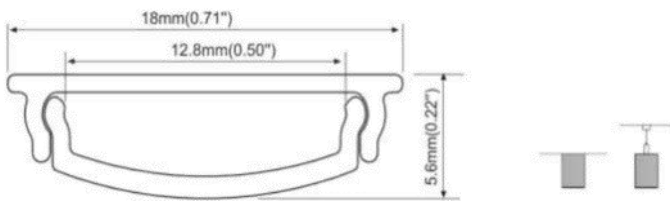

Beschreibung	Farbe	Breite (cm)	Höhe (cm)	Tiefe (cm)	Material	Art.Nr.
Montageclips	<input checked="" type="radio"/> edelstahl, nicht sichtbar	1,53	0,3	1	Edelstahl	1000487

Beschreibung	Farbe	Länge (cm)	Breite (cm)	Höhe (cm)	Material	Art.Nr.
Endkappen	<input checked="" type="radio"/> schwarz, flach	-	1,75	1,1	Aluminium	1000477
	<input type="radio"/> weiß, flach			1,1		1000476
Endkappen	<input checked="" type="radio"/> schwarz, Standard	-	1,75	1,62	Aluminium	1000480
	<input type="radio"/> weiß, Standard			1,62		1000479

SLV – GRAZIA 10 UP & Zubehör

Profil:

Länge (cm)	Farbe	Material	Art.Nr.
200	<input checked="" type="radio"/> schwarz	Aluminium	1000459
	<input type="radio"/> weiß		1000458

Abdeckung:

Beschreibung	Farbe	Länge (cm)	Breite (cm)	Höhe (cm)	Material	Art.Nr.
Abdeckung	<input type="radio"/> milchig	200	1,58	0,4	Polymethylacrylat (PMMA)	1000468

Beschreibung	Farbe	Länge (cm)	Breite (cm)	Höhe (cm)	Material	Art.Nr.
Endkappen	<input checked="" type="radio"/> schwarz	-	3	1,62	Aluminium	1000474
	<input type="radio"/> weiß					1000473

ALP114

Das Profil ist in 1m & 2m Länge erhältlich.