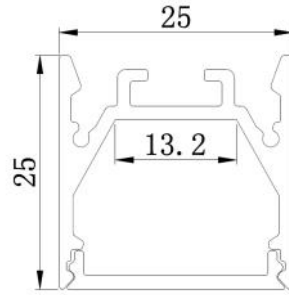

aa 1612-2 (2m)
(inkl. Abdeckung)

Montagebügel

lv 9612-4

aa 2212-1 (1m) (inkl.
Abdeckung)

aa 2212-2 (2m) (inkl.
Abdeckung)

ALP104

Das Profil ist in 1m & 2m Länge erhältlich.

ALP106

Das Profil ist in 1m & 2m Länge erhältlich.

ALP105

Das Profil ist in 1m & 2m Länge erhältlich.

ALP111-S

Das Profil ist in 1m & 2m Länge erhältlich.

ALP111-R

Das Profil ist in 1m & 2m Länge erhältlich.

ALP62

Das Profil ist in 1m & 2m Länge erhältlich.

aa 3030

Das Profil ist in 1m & 2m Länge erhältlich.

Die Abdeckung ist Intransparent.

aa 3030e

Das Profil ist in 1m & 2m Länge erhältlich.

Die Abdeckung ist Intransparent.