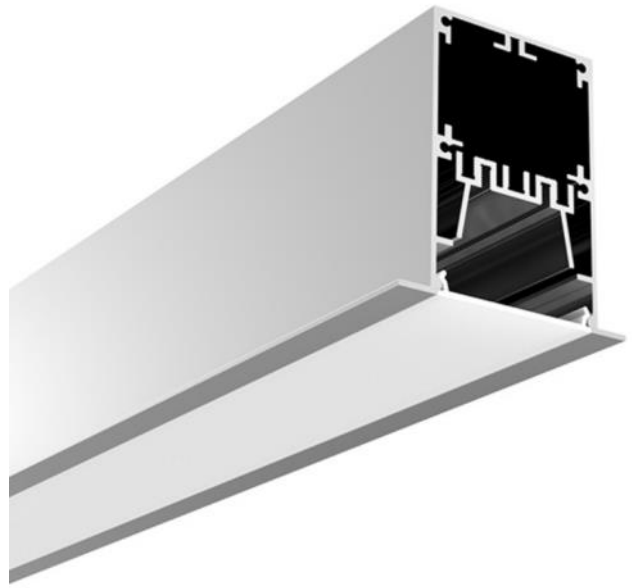

Aluminium LED Profile für Eckenlicht.

Das LED wird links und rechts montiert, so leuchtet das Profil von beiden Seiten aus. Der Konverter kann innerhalb des Gehäuses eingebaut werden.

Das Profil ist als fertige Leuchte in folgenden Größen und Varianten erhältlich.

50cm bis 200cm

2700K, 3000K 4000K

nicht dimmbar und Dim
Dali Push.

schwarz / weiss

ALP049-R

Das Profil ist in 1m & 2m Länge erhältlich.
Leuchte in Schwarz und Weiss erhältlich, weitere Farben auf Anfrage.

Das Profil ist in 1m & 2m Länge erhältlich.

ALP675

Das Profil ist in 1m & 2m Länge erhältlich.

lichtmacher

Wir bringen Licht

„ Dunkelheit existiert nicht, nur die Abwesenheit von Licht. “

Dies ist nur ein kleiner Ausschnitt aus unserem Gesamtsortiment.
Fragen Sie uns an.