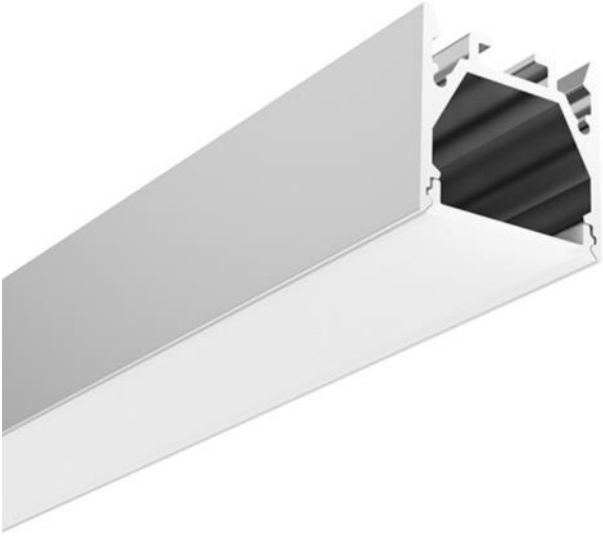

Ra>80 & Ra>90

LED Aluprofil Mintos

fo 8587-1 (1m)
(inkl. Abdeckung)

fo 8587-2 (2m)
(inkl. Abdeckung)

fo 8589-1 (1m)
(inkl. Abdeckung)

fo 8589-2 (2m)
(inkl. Abdeckung)

LED Aluprofil PDS4

aa 1612-1 (1m)
(inkl. Abdeckung)

aa 1612-2 (2m)
(inkl. Abdeckung)

Montagebügel

lv 9612-4

aa 2212-1 (1m) (inkl.
Abdeckung)

aa 2212-2 (2m) (inkl.
Abdeckung)

ALP104

Das Profil ist in 1m & 2m Länge erhältlich.

ALP106

aa 1616

Das Profil ist in 1m & 2m Länge erhältlich.

Die Abdeckung ist Intransparent.

Pro 10

LED-Aluminiumprofil Pro 10 Art. Nr. A9930310-x

Abdeckung transparent und intransparent erhältlich.

Das Profil ist in 1m & 2m Länge erhältlich.

Aluminium LED Profile für Eckenlicht.

Das LED wird links und rechts montiert, so leuchtet das Profil von beiden Seiten aus. Der Konverter kann innerhalb des Gehäuses eingebaut werden.

Das Profil ist als fertige Leuchte in folgenden Größen und Varianten erhältlich.