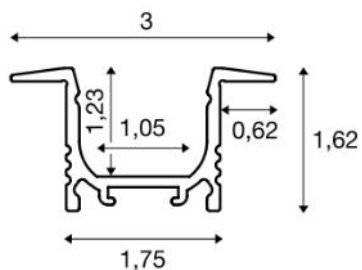

SLV – GRAZIA 10 UP & Zubehör