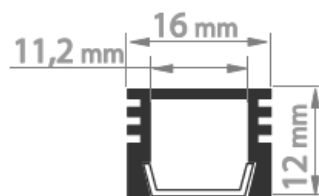

aa 1612-2 (2m)
(inkl. Abdeckung)

Montagebügel

lv 9612-4

aa 2212-1 (1m) (inkl.
Abdeckung)

aa 2212-2 (2m) (inkl.
Abdeckung)

ALP104

Das Profil ist in 1m & 2m Länge erhältlich.

ALP106