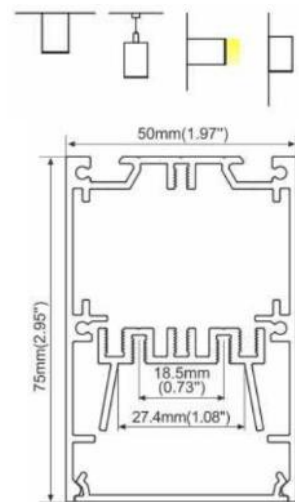

Beschreibung	Farbe	Länge (cm)	Breite (cm)	Höhe (cm)	Material	Art.Nr.
Endkappen	<input checked="" type="radio"/> schwarz	-	3	1,62	Aluminium	1000474
	<input type="radio"/> weiß					1000473

ALP114

Das Profil ist in 1m & 2m Länge erhältlich.

Aluminium LED Profile für Eckenlicht.

Das LED wird links und rechts montiert, so leuchtet das Profil von beiden Seiten aus. Der Konverter kann innerhalb des Gehäuses eingebaut werden.

Das Profil ist als fertige Leuchte in folgenden Größen und Varianten erhältlich.

50cm bis 200cm

2700K, 3000K 4000K

nicht dimmbar und Dim
Dali Push.

schwarz / weiss

ALP049-R

Das Profil ist in 1m & 2m Länge erhältlich.
Leuchte in Schwarz und Weiss erhältlich, weitere Farben auf Anfrage.

Das Profil ist in 1m & 2m Länge erhältlich.

ALP675

Das Profil ist in 1m & 2m Länge erhältlich.

lichtmacher

Wir bringen Licht

„ Dunkelheit existiert nicht, nur die Abwesenheit von Licht. “

Dies ist nur ein kleiner Ausschnitt aus unserem Gesamtsortiment.
Fragen Sie uns an.