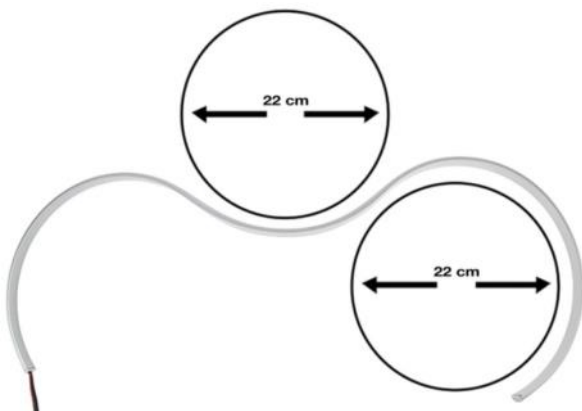

Beschreibung	Farbe	Breite (cm)	Höhe (cm)	Tiefe (cm)	Material	Art.Nr.
Montageclips	<input checked="" type="radio"/> edelstahl, nicht sichtbar	1,53	0,3	1	Edelstahl	1000487

Beschreibung	Farbe	Länge (cm)	Breite (cm)	Höhe (cm)	Material	Art.Nr.
Endkappen	<input checked="" type="radio"/> schwarz, flach	-	1,75	1,1	Aluminium	1000477
	<input type="radio"/> weiß, flach			1,1		1000476
Endkappen	<input checked="" type="radio"/> schwarz, Standard	-	1,75	1,62	Aluminium	1000480
	<input type="radio"/> weiß, Standard			1,62		1000479

SLV – GRAZIA 10 UP & Zubehör

Profil:

Länge (cm)	Farbe	Material	Art.Nr.
200	<input checked="" type="radio"/> schwarz	Aluminium	1000459
	<input type="radio"/> weiß		1000458

Abdeckung:

Beschreibung	Farbe	Länge (cm)	Breite (cm)	Höhe (cm)	Material	Art.Nr.
Abdeckung	<input type="radio"/> milchig	200	1,58	0,4	Polymethylacrylat (PMMA)	1000468

Beschreibung	Farbe	Länge (cm)	Breite (cm)	Höhe (cm)	Material	Art.Nr.
Endkappen	<input checked="" type="radio"/> schwarz	-	3	1,62	Aluminium	1000474
	<input type="radio"/> weiß					1000473

ALP114

Das Profil ist in 1m & 2m Länge erhältlich.