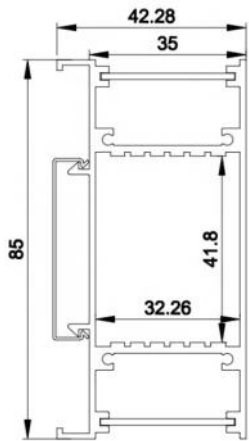

Aluminium LED Profile für Eckenlicht.

Das LED wird links und rechts montiert, so leuchtet das Profil von beiden Seiten aus. Der Konverter kann innerhalb des Gehäuses eingebaut werden.

Das Profil ist als fertige Leuchte in folgenden Größen und Varianten erhältlich.

50cm bis 200cm

2700K, 3000K 4000K

nicht dimmbar und Dim
Dali Push.

schwarz / weiss

ALP049-R

Das Profil ist in 1m & 2m Länge erhältlich.
Leuchte in Schwarz und Weiss erhältlich, weitere Farben auf Anfrage.

Das Profil ist in 1m & 2m Länge erhältlich.

ALP675

Das Profil ist in 1m & 2m Länge erhältlich.

lichtmacher

Wir bringen Licht

„ Dunkelheit existiert nicht, nur die Abwesenheit von Licht. “

Dies ist nur ein kleiner Ausschnitt aus unserem Gesamtsortiment.
Fragen Sie uns an.