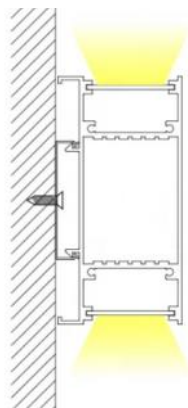

Aluminium LED Profile für Eckenlicht.

Das LED wird links und rechts montiert, so leuchtet das Profil von beiden Seiten aus. Der Konverter kann innerhalb des Gehäuses eingebaut werden.

Das Profil ist als fertige Leuchte in folgenden Größen und Varianten erhältlich.

50cm bis 200cm

2700K, 3000K 4000K

nicht dimmbar und Dim
Dali Push.

schwarz / weiss

ALP049-R

Das Profil ist in 1m & 2m Länge erhältlich.
Leuchte in Schwarz und Weiss erhältlich, weitere Farben auf Anfrage.

Das Profil ist in 1m & 2m Länge erhältlich.

ALP675

Das Profil ist in 1m & 2m Länge erhältlich.

lichtmacher

Wir bringen Licht

„ Dunkelheit existiert nicht, nur die Abwesenheit von Licht. “

Dies ist nur ein kleiner Ausschnitt aus unserem Gesamtsortiment.
Fragen Sie uns an.