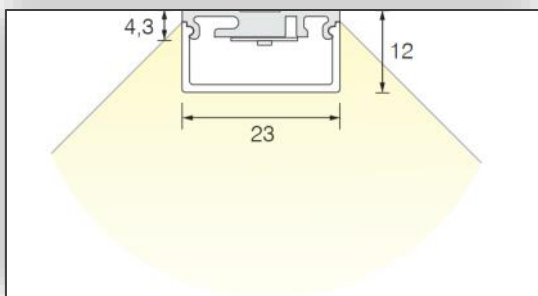

PRO 23

Profil inkl. Abdeckung

2m

Endkappen

fo 6751-2

fo 6751-3