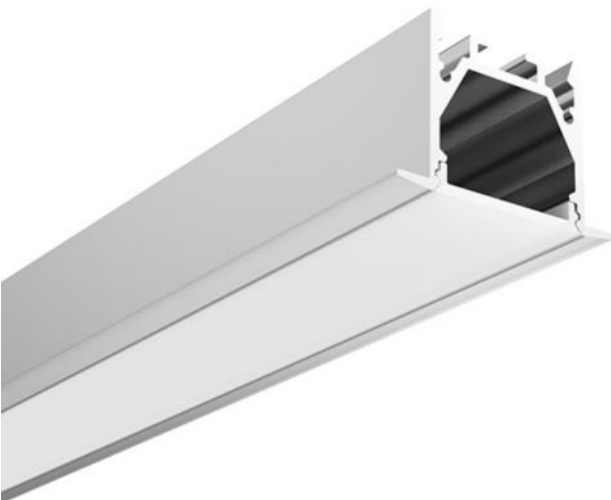

ALP105

Das Profil ist in 1m & 2m Länge erhältlich.