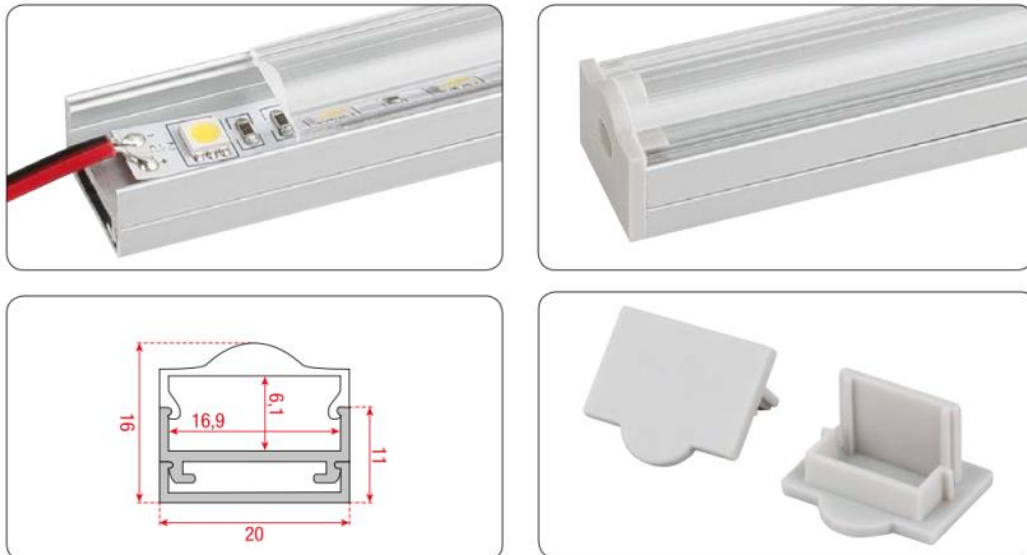

Pro 11

LED-Aluminiumprofil Pro 11 Art. Nr. A9930311-x

Abdeckung transparent und intransparent erhältlich.

Das Profil ist in 1m & 2m Länge erhältlich.

Pro 12

LED-Aluminiumprofil Pro 12 Art. Nr. A9930312-x

Die Abdeckung ist intransparent.

Aluminium LED Profile für Eckenlicht.

Das LED wird links und rechts montiert, so leuchtet das Profil von beiden Seiten aus. Der Konverter kann innerhalb des Gehäuses eingebaut werden.

Das Profil ist als fertige Leuchte in folgenden Größen und Varianten erhältlich.