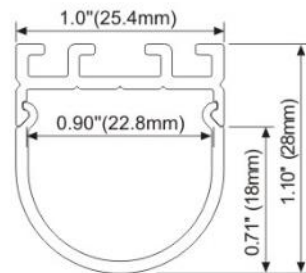

aa 1612-2 (2m)
(inkl. Abdeckung)

Montagebügel

lv 9612-4

aa 2212-1 (1m) (inkl.
Abdeckung)

aa 2212-2 (2m) (inkl.
Abdeckung)

ALP104

Das Profil ist in 1m & 2m Länge erhältlich.

ALP106

Das Profil ist in 1m & 2m Länge erhältlich.

ALP105

Das Profil ist in 1m & 2m Länge erhältlich.

ALP111-S

Das Profil ist in 1m & 2m Länge erhältlich.

ALP111-R

Das Profil ist in 1m & 2m Länge erhältlich.

ALP62

Das Profil ist in 1m & 2m Länge erhältlich.

aa 3030

Das Profil ist in 1m & 2m Länge erhältlich.

Die Abdeckung ist Intransparent.

aa 3030e

Das Profil ist in 1m & 2m Länge erhältlich.

Die Abdeckung ist Intransparent.

aa 1616

Das Profil ist in 1m & 2m Länge erhältlich.

Die Abdeckung ist Intransparent.

Pro 10

LED-Aluminiumprofil Pro 10 Art. Nr. A9930310-x

Abdeckung transparent und intransparent erhältlich.

Das Profil ist in 1m & 2m Länge erhältlich.