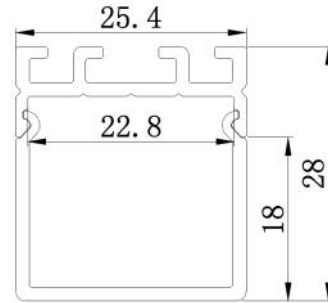

Das Profil ist in 1m & 2m Länge erhältlich.

ALP105

Das Profil ist in 1m & 2m Länge erhältlich.

ALP111-S

Das Profil ist in 1m & 2m Länge erhältlich.

ALP111-R

Das Profil ist in 1m & 2m Länge erhältlich.

ALP62

Das Profil ist in 1m & 2m Länge erhältlich.

aa 3030

Das Profil ist in 1m & 2m Länge erhältlich.

Die Abdeckung ist Intransparent.

aa 3030e

Das Profil ist in 1m & 2m Länge erhältlich.

Die Abdeckung ist Intransparent.