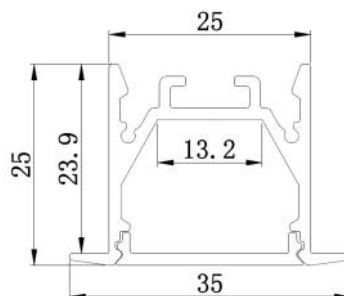

aa 1612-2 (2m)
(inkl. Abdeckung)

Montagebügel

lv 9612-4

aa 2212-1 (1m) (inkl.
Abdeckung)

aa 2212-2 (2m) (inkl.
Abdeckung)

ALP104

Das Profil ist in 1m & 2m Länge erhältlich.

ALP106

Das Profil ist in 1m & 2m Länge erhältlich.

ALP105

Das Profil ist in 1m & 2m Länge erhältlich.

ALP111-S

Das Profil ist in 1m & 2m Länge erhältlich.

ALP111-R

Das Profil ist in 1m & 2m Länge erhältlich.

ALP62

Das Profil ist in 1m & 2m Länge erhältlich.

aa 3030

Das Profil ist in 1m & 2m Länge erhältlich.

Die Abdeckung ist Intransparent.

aa 3030e

Das Profil ist in 1m & 2m Länge erhältlich.

Die Abdeckung ist Intransparent.