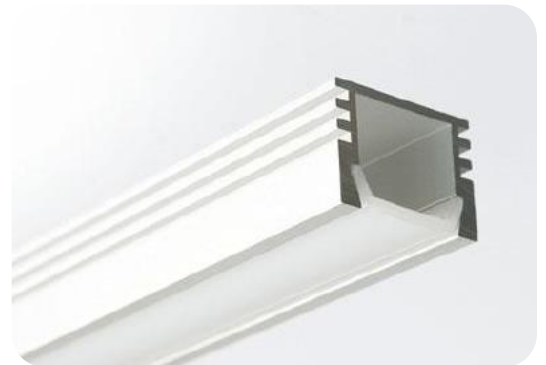

Ra>80 & Ra>90

LED Aluprofil Mintos

fo 8587-1 (1m)
(inkl. Abdeckung)

fo 8587-2 (2m)
(inkl. Abdeckung)

fo 8589-1 (1m)
(inkl. Abdeckung)

fo 8589-2 (2m)
(inkl. Abdeckung)

LED Aluprofil PDS4

aa 1612-1 (1m)
(inkl. Abdeckung)

aa 1612-2 (2m)
(inkl. Abdeckung)

Montagebügel

lv 9612-4

aa 2212-1 (1m) (inkl.
Abdeckung)

aa 2212-2 (2m) (inkl.
Abdeckung)

ALP104

Das Profil ist in 1m & 2m Länge erhältlich.

ALP106

LED-Profil	Montageart			Querschnitt	Abstrahlwinkel	
	Aufbau	Einbau	Pendel			
Standard		✓	-	-		
GRAZIA 10 Flach		✓	-	-		

Flach:

Länge (cm)	Farbe	Material	Art.Nr.
200	<input checked="" type="radio"/> schwarz	Aluminium	1000462
	<input type="radio"/> weiß		1000461

Aluminium LED Profile für Eckenlicht.

Das LED wird links und rechts montiert, so leuchtet das Profil von beiden Seiten aus. Der Konverter kann innerhalb des Gehäuses eingebaut werden.

Das Profil ist als fertige Leuchte in folgenden Größen und Varianten erhältlich.