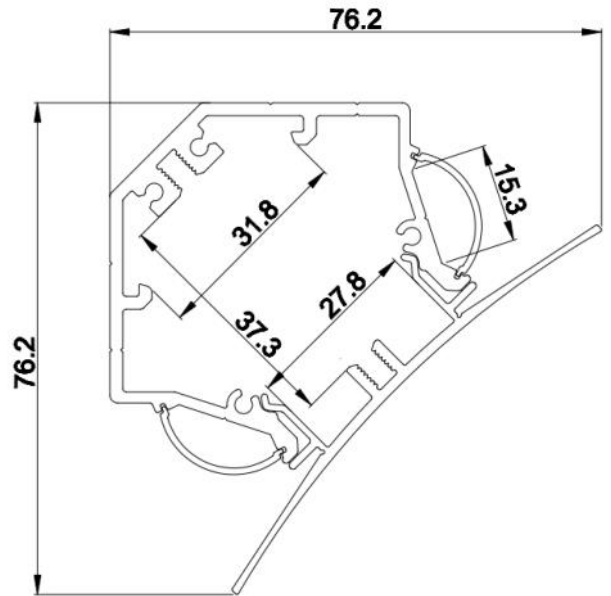

Beschreibung	Farbe	Länge (cm)	Breite (cm)	Höhe (cm)	Material	Art.Nr.
Endkappen	<input checked="" type="radio"/> schwarz	-	3	1,62	Aluminium	1000474
	<input type="radio"/> weiß					1000473

ALP114

Das Profil ist in 1m & 2m Länge erhältlich.

Das Profil ist in 1m & 2m Länge erhältlich.

PRO 23

Profil inkl. Abdeckung

2m

Endkappen

fo 6751-2

fo 6751-3

Hotaru 190

Aluminium LED Profile für Eckenlicht.

Das LED wird links und rechts montiert, so leuchtet das Profil von beiden Seiten aus. Der Konverter kann innerhalb des Gehäuses eingebaut werden.

Das Profil ist als fertige Leuchte in folgenden Größen und Varianten erhältlich.