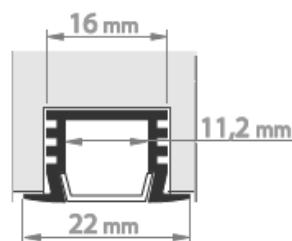

aa 1612-2 (2m)
(inkl. Abdeckung)

Montagebügel

lv 9612-4

aa 2212-1 (1m) (inkl.
Abdeckung)

aa 2212-2 (2m) (inkl.
Abdeckung)

ALP104

Das Profil ist in 1m & 2m Länge erhältlich.

ALP106

Das Profil ist in 1m & 2m Länge erhältlich.

ALP105

Das Profil ist in 1m & 2m Länge erhältlich.

ALP111-S

Das Profil ist in 1m & 2m Länge erhältlich.

ALP111-R

Das Profil ist in 1m & 2m Länge erhältlich.

ALP62