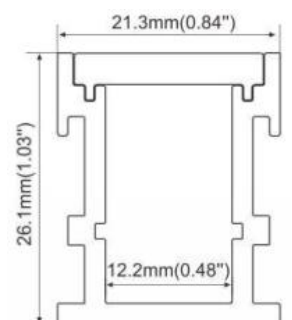

ALP73

Das Profil ist in 1m & 2m Länge erhältlich.

ALP034

Schritt 1

Schritt 2

Schritt 3

Das Profil ist in 1m & 2m Länge erhältlich.

SLV – GRAZIA 10 AP & Zubehör

LED-Profil	Montageart			Querschnitt	Abstrahlwinkel	
	Aufbau	Einbau	Pendel			
Standard		✓	-	-		
GRAZIA 10 Flach		✓	-	-		

Flach:

Länge (cm)	Farbe	Material	Art.Nr.
200	<input checked="" type="radio"/> schwarz	Aluminium	1000462
	<input type="radio"/> weiß		1000461

Standard:

Länge (cm)	Farbe	Material	Art.Nr.
200	<input checked="" type="radio"/> schwarz	Aluminium	1000465
	<input type="radio"/> weiß		1000464

Beschreibung	Farbe	Länge (cm)	Breite (cm)	Höhe (cm)	Material	Art.Nr.
Abdeckung	<input type="radio"/> milchig	200	1,58	0,4	Polycarbonat (PC)	1000466
					Polymethylacrylat (PMMA)	1000468