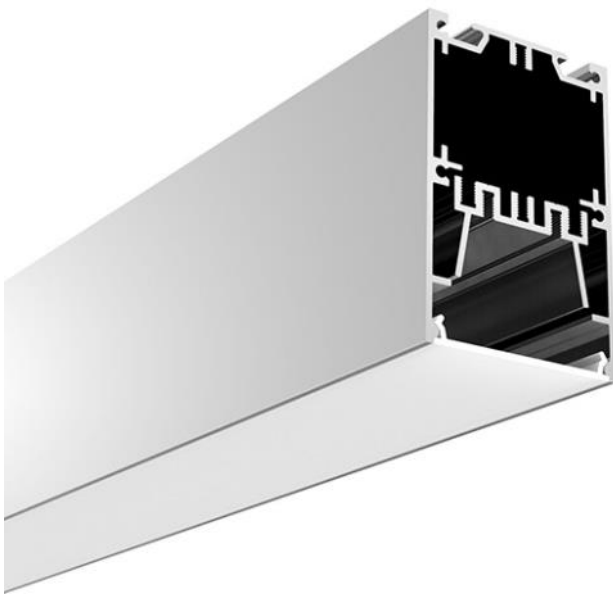

Aluminium LED Profile für Eckenlicht.

Das LED wird links und rechts montiert, so leuchtet das Profil von beiden Seiten aus. Der Konverter kann innerhalb des Gehäuses eingebaut werden.

Das Profil ist als fertige Leuchte in folgenden Größen und Varianten erhältlich.

50cm bis 200cm

2700K, 3000K 4000K

nicht dimmbar und Dim
Dali Push.

schwarz / weiss

ALP049-R

Das Profil ist in 1m & 2m Länge erhältlich.
Leuchte in Schwarz und Weiss erhältlich, weitere Farben auf Anfrage.

Das Profil ist in 1m & 2m Länge erhältlich.

ALP675

Das Profil ist in 1m & 2m Länge erhältlich.

lichtmacher

Wir bringen Licht

„ Dunkelheit existiert nicht, nur die Abwesenheit von Licht. “

Dies ist nur ein kleiner Ausschnitt aus unserem Gesamtsortiment.
Fragen Sie uns an.