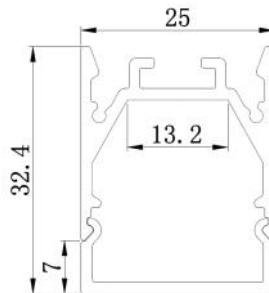

aa 1612-2 (2m)
(inkl. Abdeckung)

Montagebügel

lv 9612-4

aa 2212-1 (1m) (inkl.
Abdeckung)

aa 2212-2 (2m) (inkl.
Abdeckung)

ALP104

Das Profil ist in 1m & 2m Länge erhältlich.

ALP106

Das Profil ist in 1m & 2m Länge erhältlich.

ALP105

Das Profil ist in 1m & 2m Länge erhältlich.

ALP111-S

Das Profil ist in 1m & 2m Länge erhältlich.

ALP111-R

Das Profil ist in 1m & 2m Länge erhältlich.

ALP62