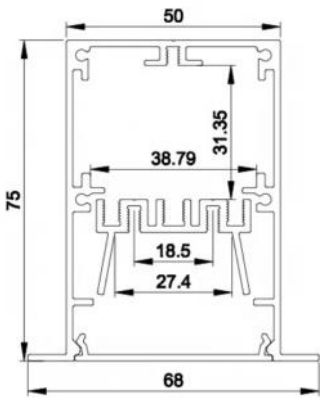

Beschreibung	Farbe	Länge (cm)	Breite (cm)	Höhe (cm)	Material	Art.Nr.
Endkappen	<input checked="" type="radio"/> schwarz	-	3	1,62	Aluminium	1000474
	<input type="radio"/> weiß					1000473

ALP114

Das Profil ist in 1m & 2m Länge erhältlich.

Aluminium LED Profile für Eckenlicht.

Das LED wird links und rechts montiert, so leuchtet das Profil von beiden Seiten aus. Der Konverter kann innerhalb des Gehäuses eingebaut werden.

Das Profil ist als fertige Leuchte in folgenden Größen und Varianten erhältlich.

50cm bis 200cm

2700K, 3000K 4000K

nicht dimmbar und Dim
Dali Push.

schwarz / weiss

ALP049-R

Das Profil ist in 1m & 2m Länge erhältlich.
Leuchte in Schwarz und Weiss erhältlich, weitere Farben auf Anfrage.

Das Profil ist in 1m & 2m Länge erhältlich.

ALP675

Das Profil ist in 1m & 2m Länge erhältlich.

lichtmacher

Wir bringen Licht

„ Dunkelheit existiert nicht, nur die Abwesenheit von Licht. “

Dies ist nur ein kleiner Ausschnitt aus unserem Gesamtsortiment.
Fragen Sie uns an.