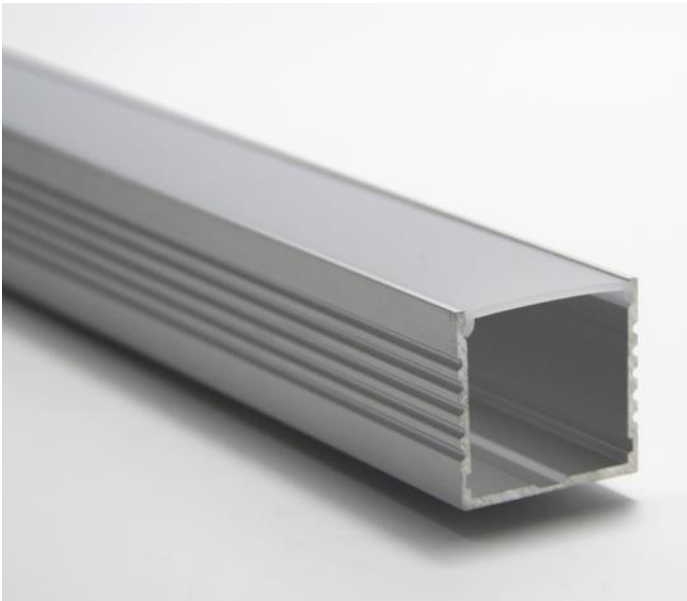

aa 1616

Das Profil ist in 1m & 2m Länge erhältlich.

Die Abdeckung ist Intransparent.

Pro 10

LED-Aluminiumprofil Pro 10 Art. Nr. A9930310-x

Abdeckung transparent und intransparent erhältlich.

Das Profil ist in 1m & 2m Länge erhältlich.

Pro 11

LED-Aluminiumprofil Pro 11 Art. Nr. A9930311-x

Abdeckung transparent und intransparent erhältlich.

Das Profil ist in 1m & 2m Länge erhältlich.

Pro 12

LED-Aluminiumprofil Pro 12 Art. Nr. A9930312-x

Die Abdeckung ist intransparent.

Das Profil ist in 1m & 2m Länge erhältlich.

Pro 13

LED-Aluminiumprofil Pro 13 Art. Nr. A9930030-x

Die Abdeckung ist intransparent.

Das Profil ist in 1m & 2m Länge erhältlich.

LED Aluprofil ATO

- aa 3535-1** LED Aluprofil 1m inkl. Abdeckung
- aa 3535-2** LED Aluprofil 2m inkl. Abdeckung
- aa 3535e** Endkappen 2 Stück

ALP73

Das Profil ist in 1m & 2m Länge erhältlich.

ALP034

Schritt 1

Schritt 2

Schritt 3

Das Profil ist in 1m & 2m Länge erhältlich.

SLV – GRAZIA 10 AP & Zubehör