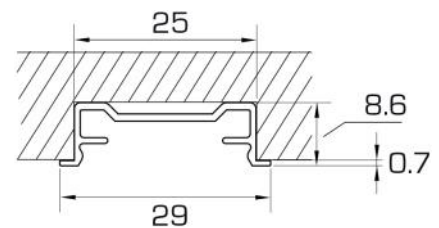

LED Aluprofil Mintos

LED Aluprofil PDS4

aa 1612-1 (1m)
(inkl. Abdeckung)

aa 1612-2 (2m)
(inkl. Abdeckung)

lv 9612-4

aa 2212-1 (1m) (inkl.
Abdeckung)

aa 2212-2 (2m) (inkl.
Abdeckung)