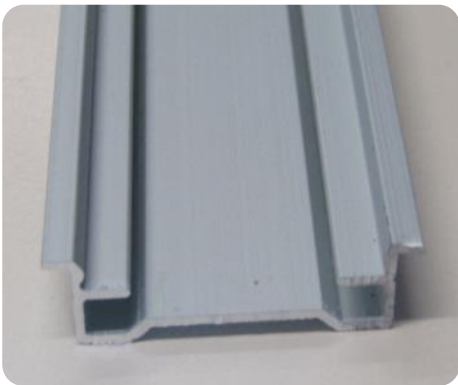

lichtmacher

*Wir bringen Licht
Aluminium LED Profile*

LED STRIP

von 300lm – 3000lm

LED Strips in div. Stärken und Farben

IP 20 , IP 62 & IP 65

RGB / RGBW

2700K; 3000K; 4000K; 6000K

Ra>80 & Ra>90

LED Aluprofil Mintos

fo 8587-1 (1m)
(inkl. Abdeckung)

fo 8587-2 (2m)
(inkl. Abdeckung)

fo 8589-1 (1m)
(inkl. Abdeckung)

fo 8589-2 (2m)
(inkl. Abdeckung)

LED Aluprofil PDS4

aa 1612-1 (1m)
(inkl. Abdeckung)

aa 1612-2 (2m)
(inkl. Abdeckung)

Montagebügel

lv 9612-4

aa 2212-1 (1m) (inkl.
Abdeckung)

aa 2212-2 (2m) (inkl.
Abdeckung)

ALP104

Das Profil ist in 1m & 2m Länge erhältlich.

ALP106