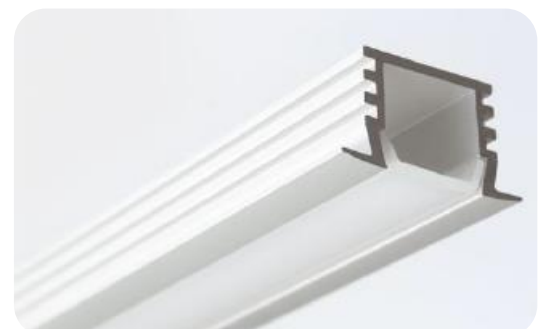

aa 1612-2 (2m)
(inkl. Abdeckung)

Montagebügel

lv 9612-4

aa 2212-1 (1m) (inkl.
Abdeckung)

aa 2212-2 (2m) (inkl.
Abdeckung)

ALP104

Das Profil ist in 1m & 2m Länge erhältlich.

ALP106

Das Profil ist in 1m & 2m Länge erhältlich.

ALP105

Das Profil ist in 1m & 2m Länge erhältlich.

ALP111-S

Das Profil ist in 1m & 2m Länge erhältlich.

ALP111-R

Das Profil ist in 1m & 2m Länge erhältlich.

ALP62

Aluminium LED Profile für Eckenlicht.

Das LED wird links und rechts montiert, so leuchtet das Profil von beiden Seiten aus. Der Konverter kann innerhalb des Gehäuses eingebaut werden.

Das Profil ist als fertige Leuchte in folgenden Größen und Varianten erhältlich.