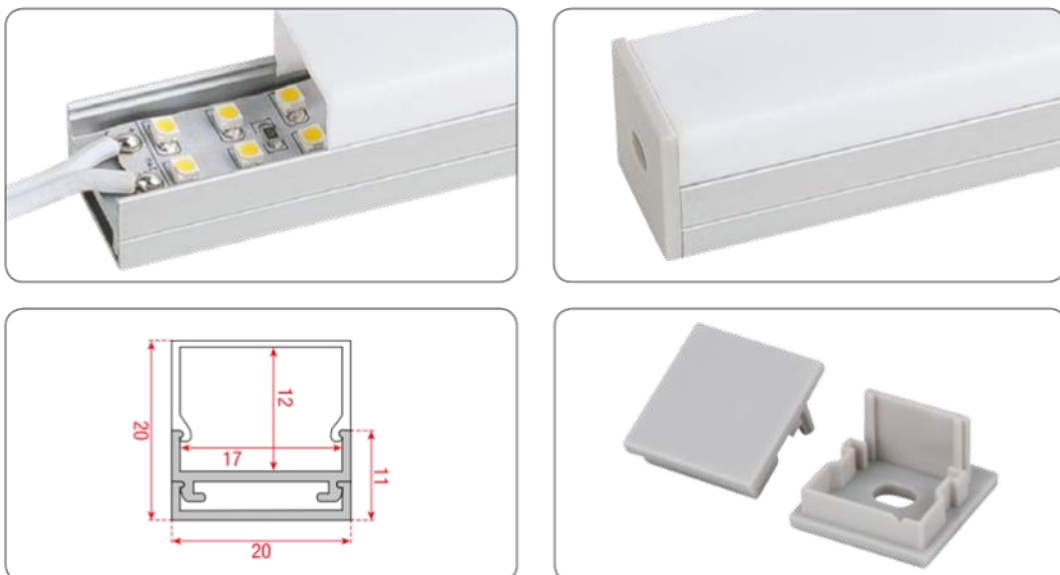

aa 1616

Das Profil ist in 1m & 2m Länge erhältlich.

Die Abdeckung ist Intransparent.

Pro 10

LED-Aluminiumprofil Pro 10 Art. Nr. A9930310-x

Abdeckung transparent und intransparent erhältlich.

Das Profil ist in 1m & 2m Länge erhältlich.

Pro 11

LED-Aluminiumprofil Pro 11 Art. Nr. A9930311-x

Abdeckung transparent und intransparent erhältlich.

Das Profil ist in 1m & 2m Länge erhältlich.

Pro 12

LED-Aluminiumprofil Pro 12 Art. Nr. A9930312-x

Die Abdeckung ist intransparent.

Aluminium LED Profile für Eckenlicht.

Das LED wird links und rechts montiert, so leuchtet das Profil von beiden Seiten aus. Der Konverter kann innerhalb des Gehäuses eingebaut werden.

Das Profil ist als fertige Leuchte in folgenden Größen und Varianten erhältlich.