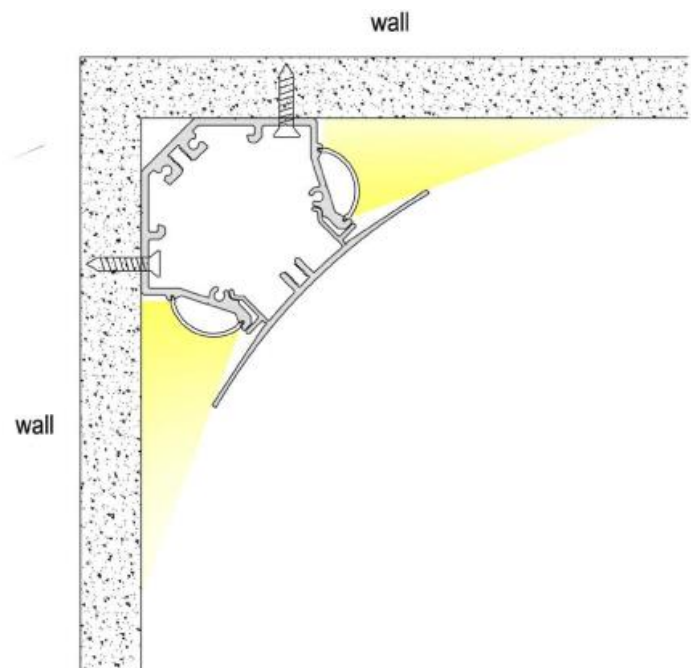

Aluminium LED Profile für Eckenlicht.

Das LED wird links und rechts montiert, so leuchtet das Profil von beiden Seiten aus. Der Konverter kann innerhalb des Gehäuses eingebaut werden.

Das Profil ist als fertige Leuchte in folgenden Größen und Varianten erhältlich.

50cm bis 200cm

2700K, 3000K 4000K

nicht dimmbar und Dim
Dali Push.

schwarz / weiss

ALP049-R

Das Profil ist in 1m & 2m Länge erhältlich.
Leuchte in Schwarz und Weiss erhältlich, weitere Farben auf Anfrage.

Das Profil ist in 1m & 2m Länge erhältlich.