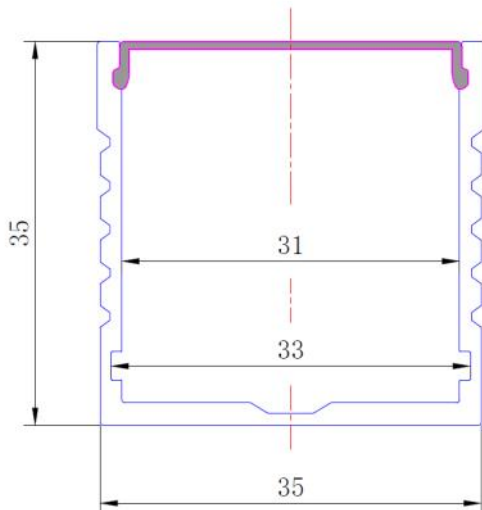

Das Profil ist in 1m & 2m Länge erhältlich.

Pro 13

LED-Aluminiumprofil Pro 13 Art. Nr. A9930030-x

Die Abdeckung ist intransparent.

Das Profil ist in 1m & 2m Länge erhältlich.

LED Aluprofil ATO

- aa 3535-1** LED Aluprofil 1m inkl. Abdeckung
- aa 3535-2** LED Aluprofil 2m inkl. Abdeckung
- aa 3535e** Endkappen 2 Stück

ALP73

Das Profil ist in 1m & 2m Länge erhältlich.

ALP034

Schritt 1

Schritt 2

Schritt 3

Das Profil ist in 1m & 2m Länge erhältlich.

SLV – GRAZIA 10 AP & Zubehör

LED-Profil	Montageart			Querschnitt	Abstrahlwinkel	
	Aufbau	Einbau	Pendel			
Standard		✓	-	-		
GRAZIA 10 Flach		✓	-	-		

Flach:

Länge (cm)	Farbe	Material	Art.Nr.
200	<input checked="" type="radio"/> schwarz	Aluminium	1000462
	<input type="radio"/> weiß		1000461