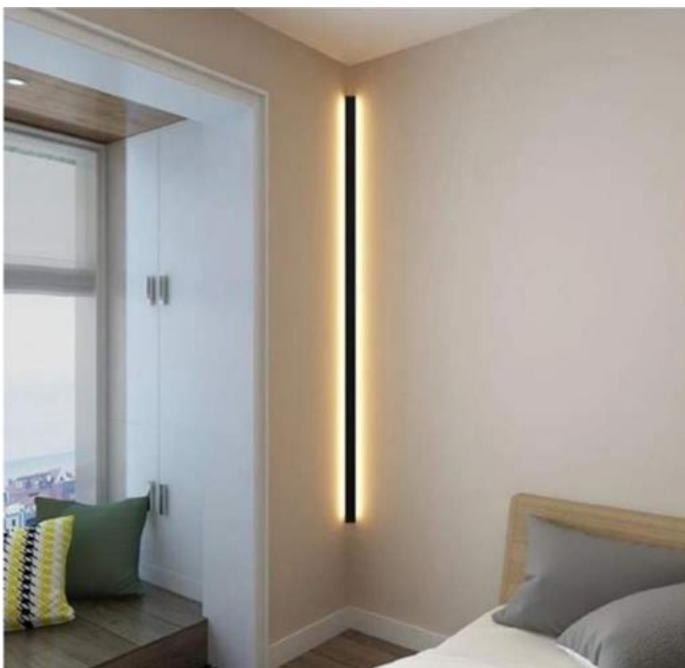

Hotaru 190

Aluminium LED Profile für Eckenlicht.

Das LED wird links und rechts montiert, so leuchtet das Profil von beiden Seiten aus. Der Konverter kann innerhalb des Gehäuses eingebaut werden.

Das Profil ist als fertige Leuchte in folgenden Größen und Varianten erhältlich.

50cm bis 200cm

2700K, 3000K 4000K

nicht dimmbar und Dim
Dali Push.

schwarz / weiss