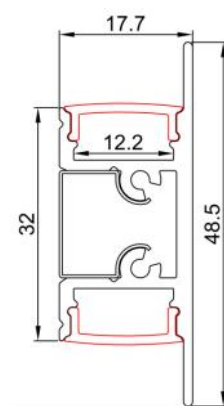

Beschreibung	Farbe	Breite (cm)	Höhe (cm)	Tiefe (cm)	Material	Art.Nr.
Montageclips	<input checked="" type="radio"/> edelstahl, nicht sichtbar	1,53	0,3	1	Edelstahl	1000487

Beschreibung	Farbe	Länge (cm)	Breite (cm)	Höhe (cm)	Material	Art.Nr.
Endkappen	<input checked="" type="radio"/> schwarz, flach	-	1,75	1,1	Aluminium	1000477
	<input type="radio"/> weiß, flach			1,1		1000476
Endkappen	<input checked="" type="radio"/> schwarz, Standard	-	1,75	1,62	Aluminium	1000480
	<input type="radio"/> weiß, Standard			1,62		1000479

SLV – GRAZIA 10 UP & Zubehör

Profil:

Länge (cm)	Farbe	Material	Art.Nr.
200	<input checked="" type="radio"/> schwarz	Aluminium	1000459
	<input type="radio"/> weiß		1000458

Abdeckung:

Beschreibung	Farbe	Länge (cm)	Breite (cm)	Höhe (cm)	Material	Art.Nr.
Abdeckung	<input type="radio"/> milchig	200	1,58	0,4	Polymethylacrylat (PMMA)	1000468

Beschreibung	Farbe	Länge (cm)	Breite (cm)	Höhe (cm)	Material	Art.Nr.
Endkappen	<input checked="" type="radio"/> schwarz	-	3	1,62	Aluminium	1000474
	<input type="radio"/> weiß					1000473

ALP114

Das Profil ist in 1m & 2m Länge erhältlich.

Aluminium LED Profile für Eckenlicht.

Das LED wird links und rechts montiert, so leuchtet das Profil von beiden Seiten aus. Der Konverter kann innerhalb des Gehäuses eingebaut werden.

Das Profil ist als fertige Leuchte in folgenden Größen und Varianten erhältlich.