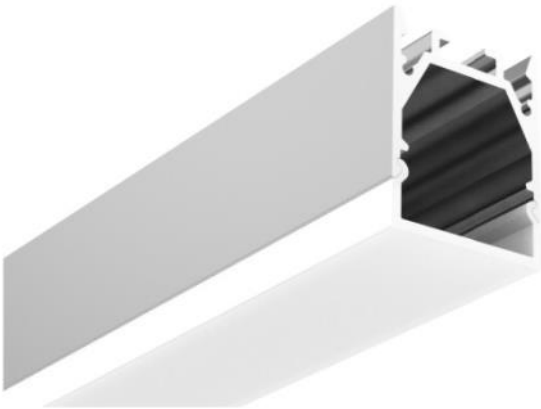

ALP106

Das Profil ist in 1m & 2m Länge erhältlich.