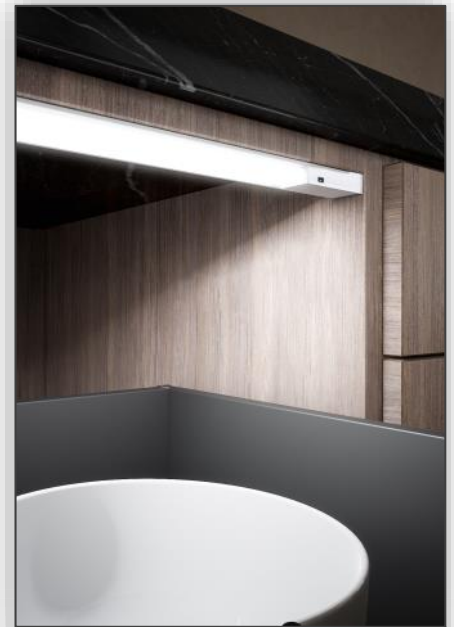

PRO 23

Profil inkl. Abdeckung

2m

Endkappen

fo 6751-2

fo 6751-3