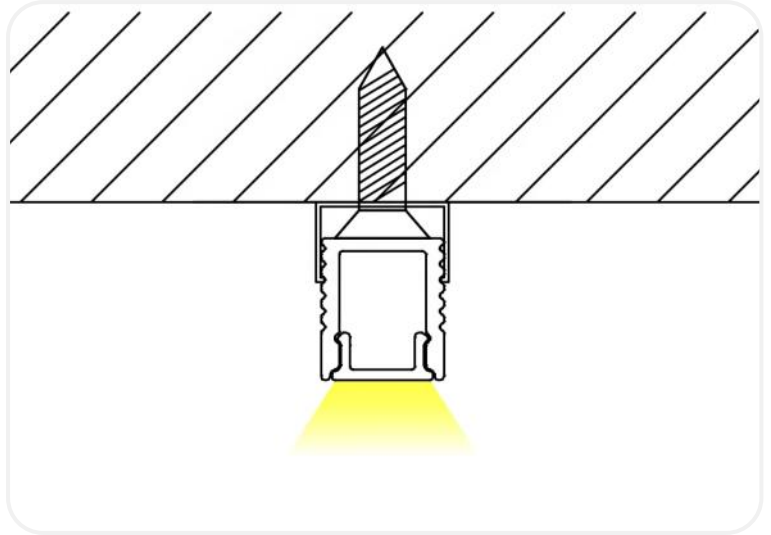

ALP73

Das Profil ist in 1m & 2m Länge erhältlich.

ALP034

Schritt 1

Schritt 2

Schritt 3

Das Profil ist in 1m & 2m Länge erhältlich.