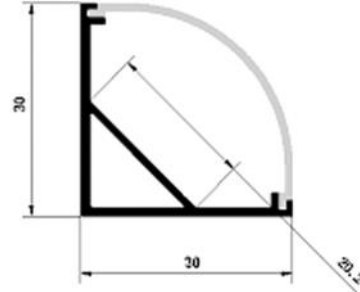

Das Profil ist in 1m & 2m Länge erhältlich.

aa 3030

Das Profil ist in 1m & 2m Länge erhältlich.

Die Abdeckung ist Intransparent.

aa 3030e

Das Profil ist in 1m & 2m Länge erhältlich.

Die Abdeckung ist Intransparent.