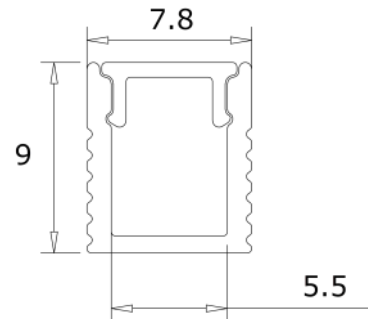

Das Profil ist in 1m & 2m Länge erhältlich.

Pro 13

LED-Aluminiumprofil Pro 13 Art. Nr. A9930030-x

Die Abdeckung ist intransparent.

Das Profil ist in 1m & 2m Länge erhältlich.

LED Aluprofil ATO

- aa 3535-1** LED Aluprofil 1m inkl. Abdeckung
- aa 3535-2** LED Aluprofil 2m inkl. Abdeckung
- aa 3535e** Endkappen 2 Stück

ALP73

Das Profil ist in 1m & 2m Länge erhältlich.

ALP034

Schritt 1

Schritt 2

Schritt 3

Das Profil ist in 1m & 2m Länge erhältlich.

SLV – GRAZIA 10 AP & Zubehör