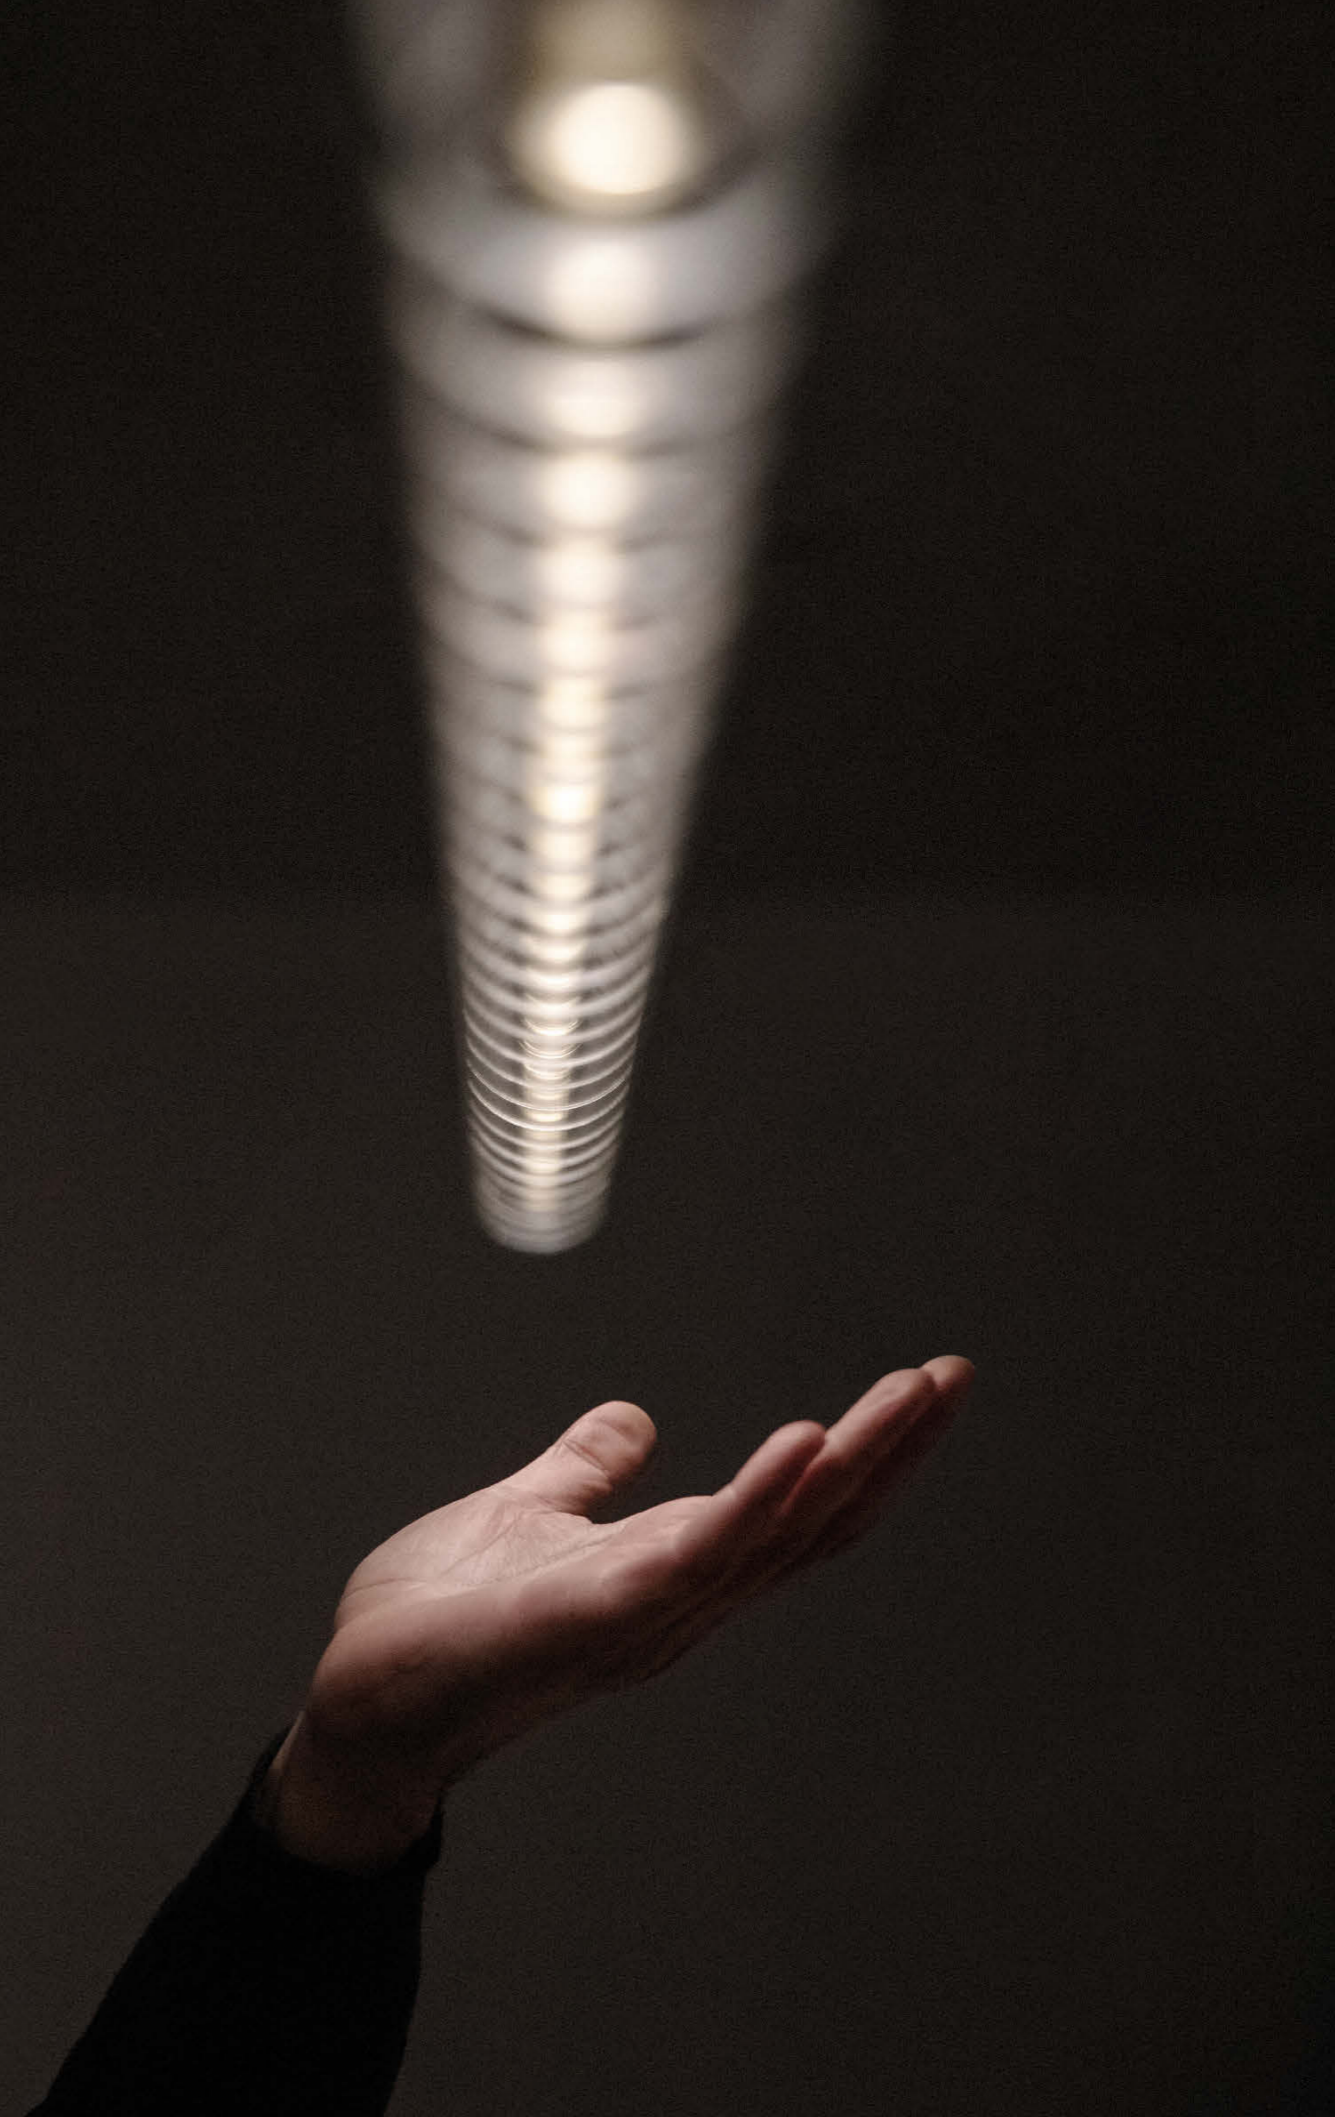

ES_Loop está disponible en acabado anodizado oro o negro brillo. **EN**_Loop is available in a gold anodized finish or shiny black finish. **FR**_Loop est disponible en finition or anodisé ou noir brillant. **IT**_Loop è disponibile con finitura anodizzata di color oro o nero brillante. **DE**_Erhältlich ist sie in einer goldfarbenen eloxierten oder einer glänzend schwarzen Ausführung.