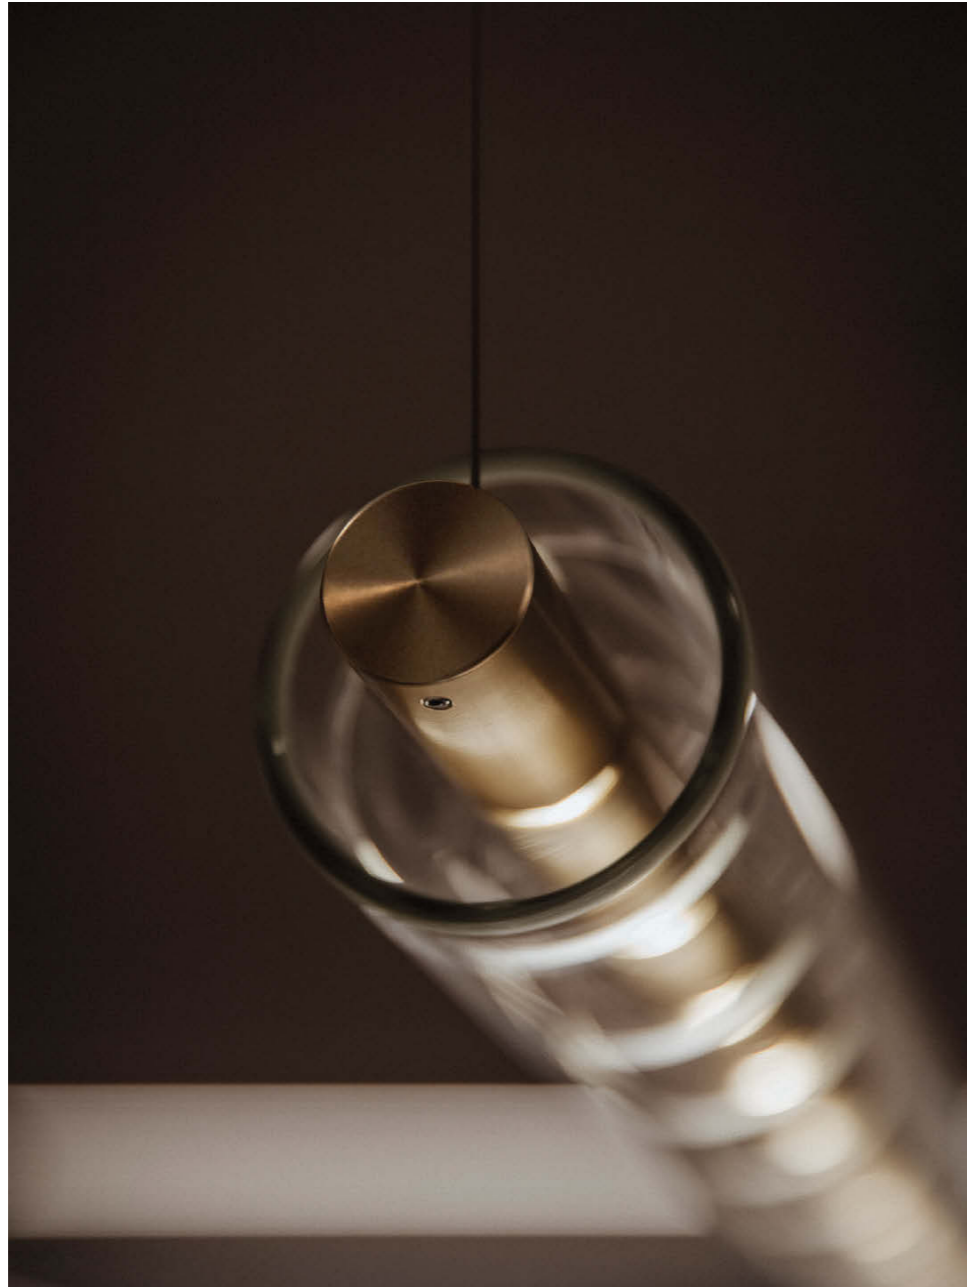

ES_Loop está disponible en acabado anodizado oro o negro brillo. **EN**_Loop is available in a gold anodized finish or shiny black finish. **FR**_Loop est disponible en finition or anodisé ou noir brillant. **IT**_Loop è disponibile con finitura anodizzata di color oro o nero brillante. **DE**_Erhältlich ist sie in einer goldfarbenen eloxierten oder einer glänzend schwarzen Ausführung.