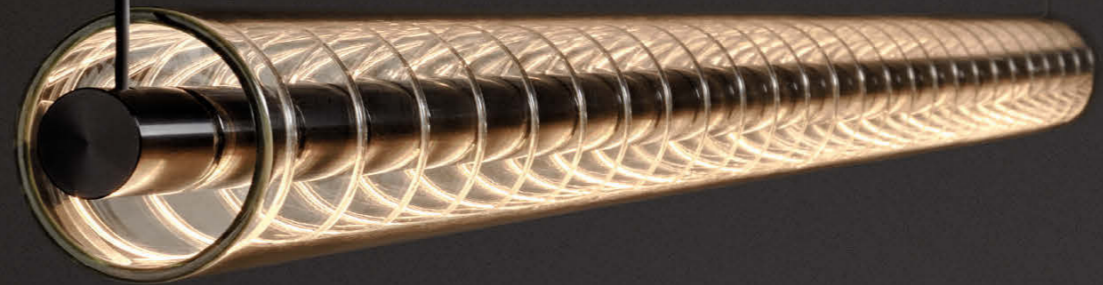

lichtmacher

Wir bringen Licht
Arkos Loop

Loop

ES Su carácter protagonista en lo decorativo convive con su función técnica como caudalosa fuente de luz proyectada, controlada y homogénea sobre el plano inferior o superior. **EN** Its leading role in decoration coexists with its technical function as a fast-flowing source of projected, controlled and uniform light, on a lower or higher level. **FR** Son caractère protagoniste du point de vue décoratif coexiste avec sa fonction technique comme puissante source de lumière projetée, contrôlée et homogène sur le plan inférieur ou supérieur. **IT** La sua caratterizzazione da protagonista della decorazione convive con la sua funzione tecnica come sorgente luminosa di gran portata, controllata e omogenea proiettata sul piano inferiore o superiore. **DE** Sein führender dekorativer Charakter koexistiert mit seiner technischen Funktion als fließende Lichtquelle, die kontrolliert und homogen auf die untere oder obere Ebene projiziert wird.

reddot winner 2023
lighting design

ES_Una secuencia maestra de 26 lentes en forma de anillos de luz con interior de aluminio y vestida por un cilindro de vidrio que protege y enriquece su estética. **EN**_A master sequence of 26 lenses of ring-shaped light with aluminium inside and adorned by a glass cylinder that protects and enriches its look. **FR**_Une séquence maîtresse de 26 lentilles en forme d'anneaux de lumière avec l'intérieur en aluminium et vêtu d'un cylindre en verre qui protège et enrichit son esthétique. **IT**_Una sequenza maestra di 26 lenti a forma di anello luminoso dall'interno in alluminio e rivestita da un cilindro di vetro, che protegge e arricchisce la sua estetica. **DE**_Eine meisterliche Sequenz von 26 Linsen in Form von Lichtringen mit einem Innenleben aus Aluminium und einem Glaszylinder, der die Ästhetik schützt und bereichert.