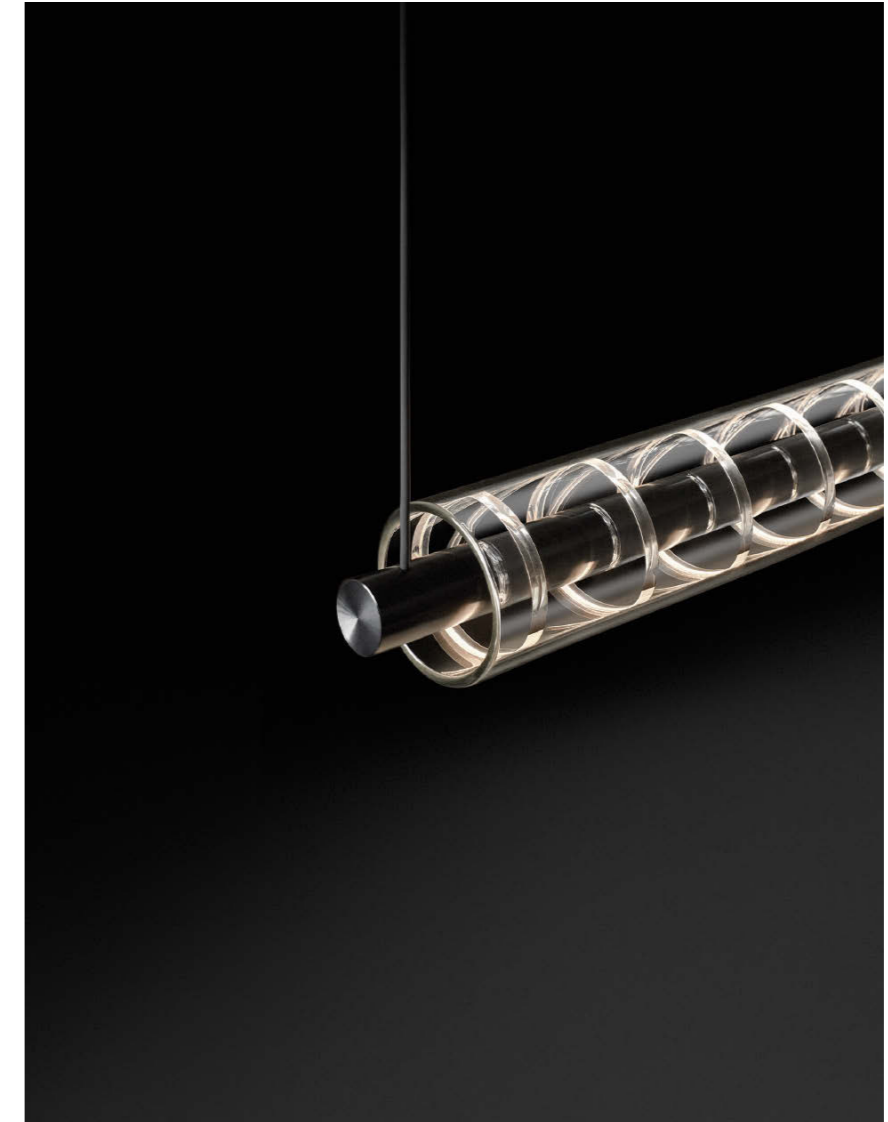

lichtmacher

Wir bringen Licht
Arkos Loop

Loop

ES Su carácter protagonista en lo decorativo convive con su función técnica como caudalosa fuente de luz proyectada, controlada y homogénea sobre el plano inferior o superior. **EN** Its leading role in decoration coexists with its technical function as a fast-flowing source of projected, controlled and uniform light, on a lower or higher level. **FR** Son caractère protagoniste du point de vue décoratif coexiste avec sa fonction technique comme puissante source de lumière projetée, contrôlée et homogène sur le plan inférieur ou supérieur. **IT** La sua caratterizzazione da protagonista della decorazione convive con la sua funzione tecnica come sorgente luminosa di gran portata, controllata e omogenea proiettata sul piano inferiore o superiore. **DE** Sein führender dekorativer Charakter koexistiert mit seiner technischen Funktion als fließende Lichtquelle, die kontrolliert und homogen auf die untere oder obere Ebene projiziert wird.

reddot winner 2023
lighting design

ES_Una secuencia maestra de 26 lentes en forma de anillos de luz con interior de aluminio y vestida por un cilindro de vidrio que protege y enriquece su estética. **EN**_A master sequence of 26 lenses of ring-shaped light with aluminium inside and adorned by a glass cylinder that protects and enriches its look. **FR**_Une séquence maîtresse de 26 lentilles en forme d'anneaux de lumière avec l'intérieur en aluminium et vêtu d'un cylindre en verre qui protège et enrichit son esthétique. **IT**_Una sequenza maestra di 26 lenti a forma di anello luminoso dall'interno in alluminio e rivestita da un cilindro di vetro, che protegge e arricchisce la sua estetica. **DE**_Eine meisterliche Sequenz von 26 Linsen in Form von Lichtringen mit einem Innenleben aus Aluminium und einem Glaszylinder, der die Ästhetik schützt und bereichert.