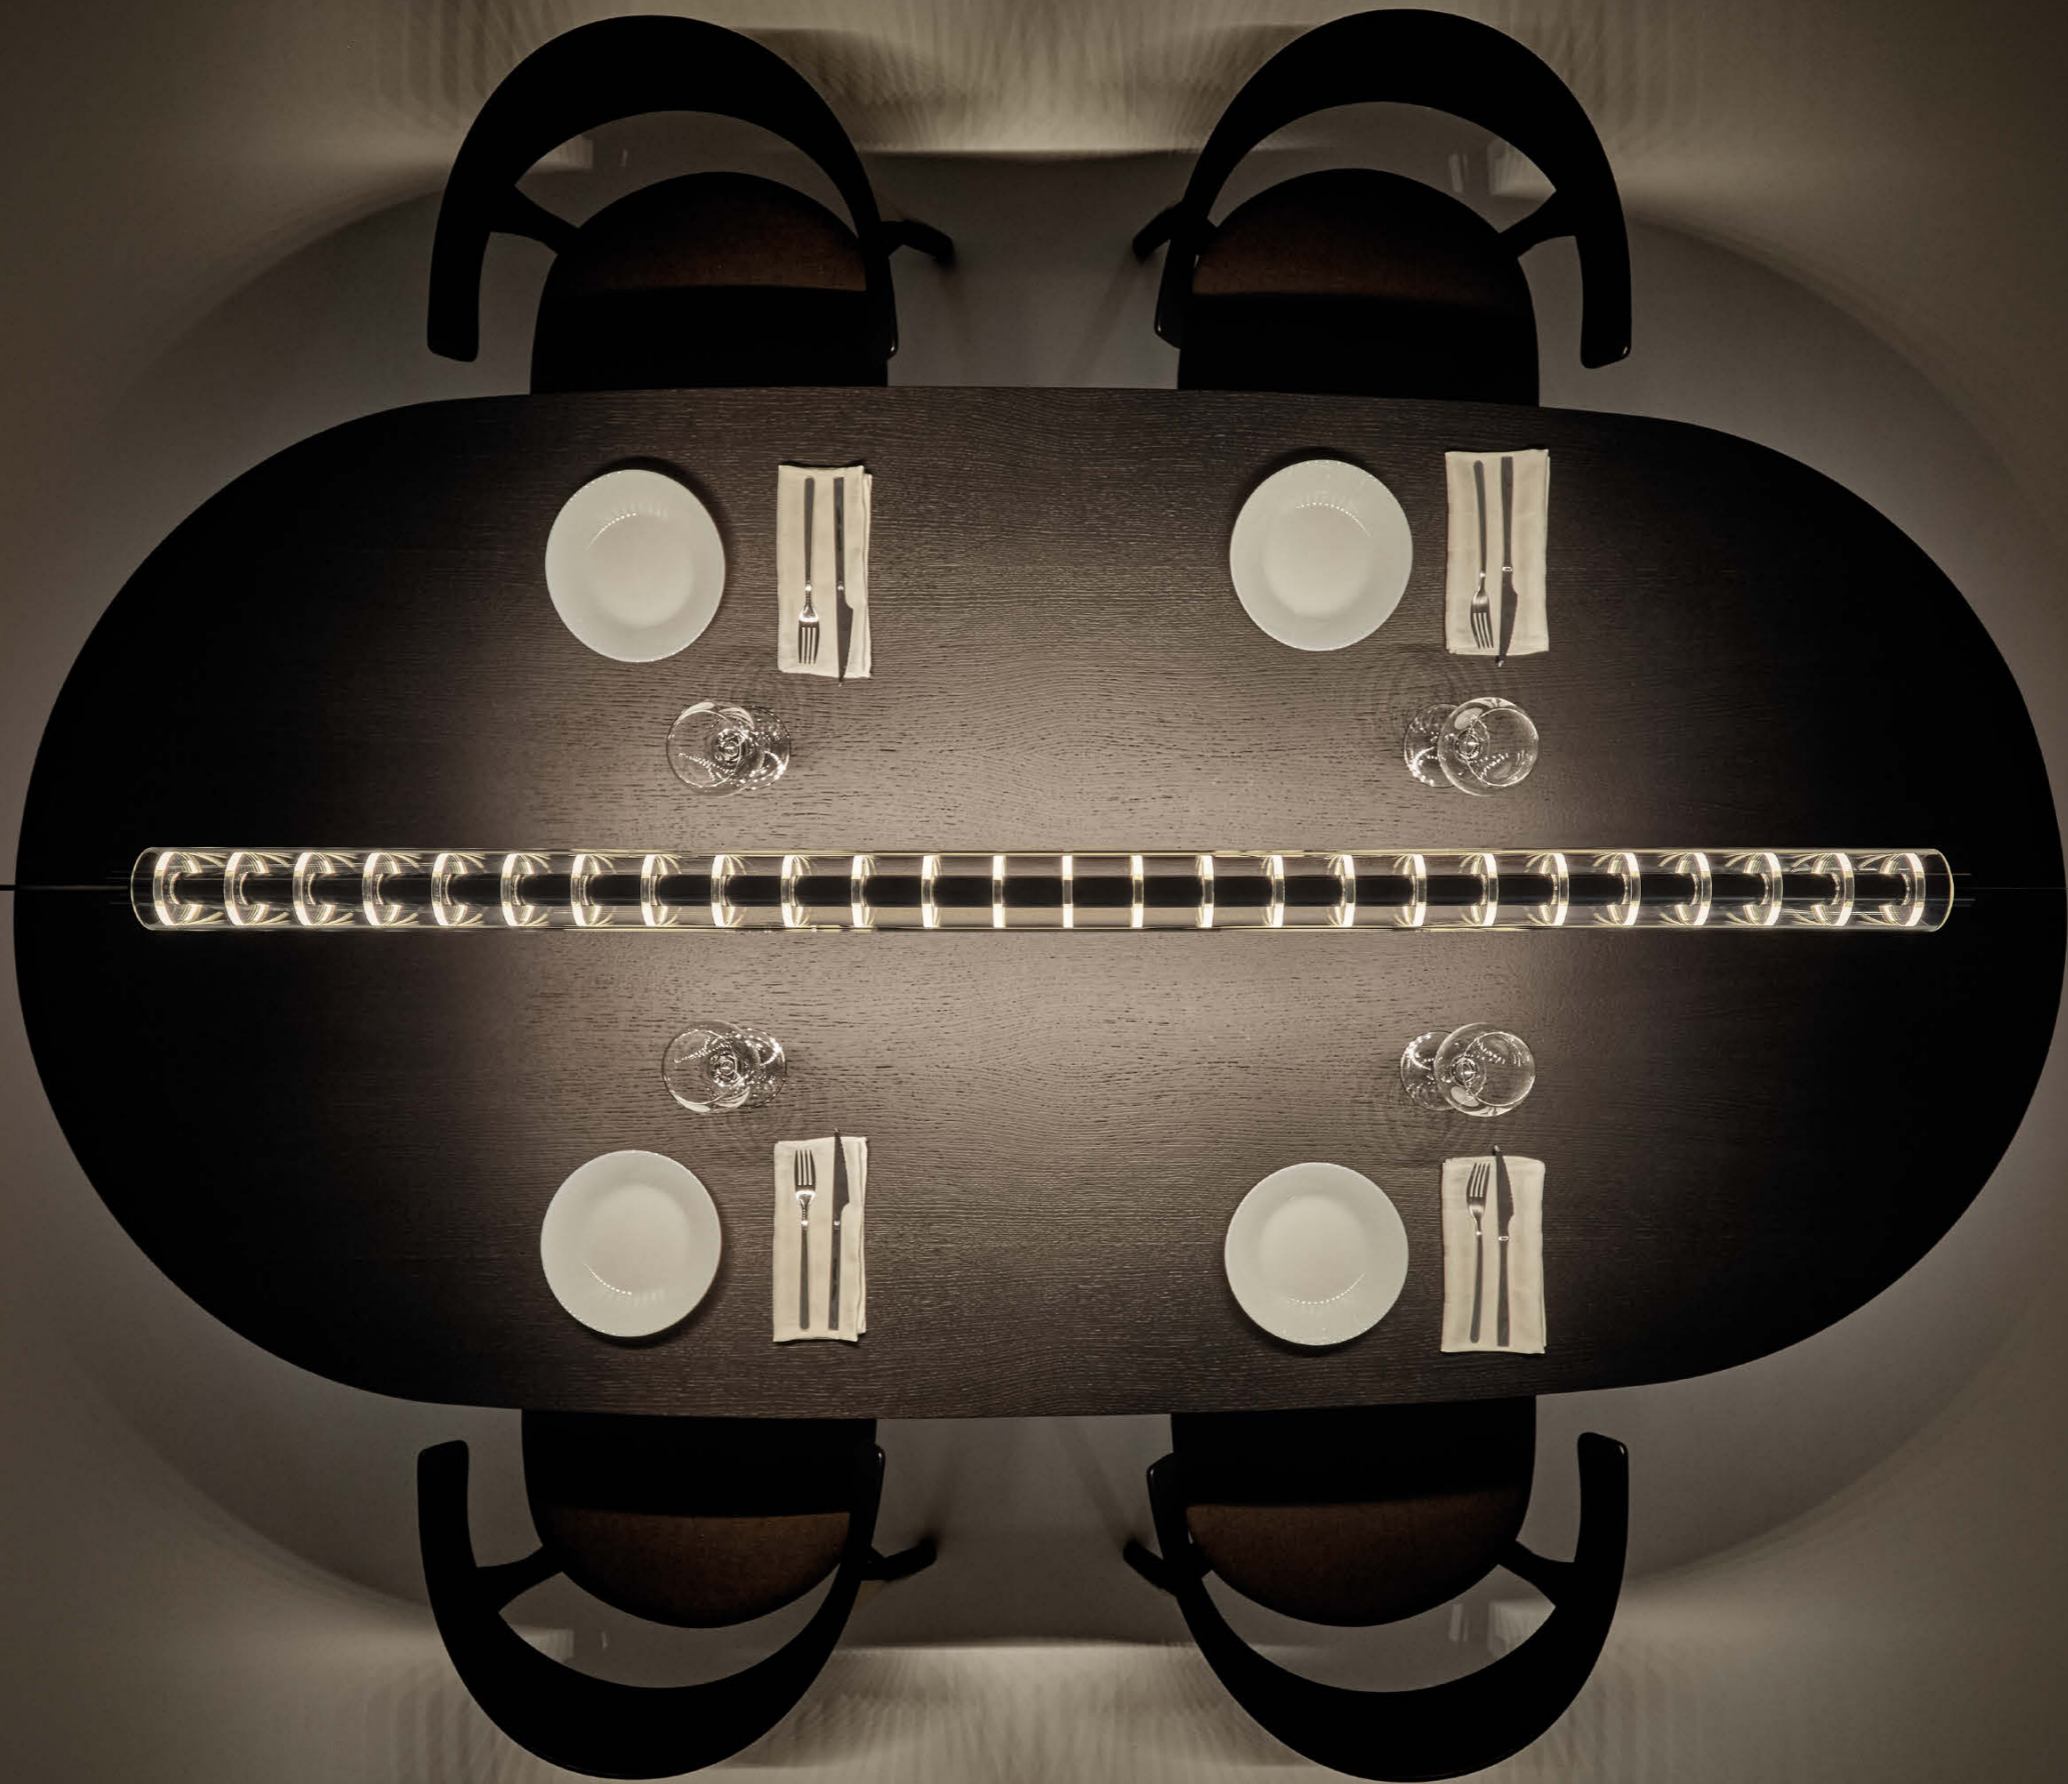

lichtmacher

Wir bringen Licht
Arkos Loop

Loop

ES Su carácter protagonista en lo decorativo convive con su función técnica como caudalosa fuente de luz proyectada, controlada y homogénea sobre el plano inferior o superior. **EN** Its leading role in decoration coexists with its technical function as a fast-flowing source of projected, controlled and uniform light, on a lower or higher level. **FR** Son caractère protagoniste du point de vue décoratif coexiste avec sa fonction technique comme puissante source de lumière projetée, contrôlée et homogène sur le plan inférieur ou supérieur. **IT** La sua caratterizzazione da protagonista della decorazione convive con la sua funzione tecnica come sorgente luminosa di gran portata, controllata e omogenea proiettata sul piano inferiore o superiore. **DE** Sein führender dekorativer Charakter koexistiert mit seiner technischen Funktion als fließende Lichtquelle, die kontrolliert und homogen auf die untere oder obere Ebene projiziert wird.

reddot winner 2023
lighting design

ES_Una secuencia maestra de 26 lentes en forma de anillos de luz con interior de aluminio y vestida por un cilindro de vidrio que protege y enriquece su estética. **EN**_A master sequence of 26 lenses of ring-shaped light with aluminium inside and adorned by a glass cylinder that protects and enriches its look. **FR**_Une séquence maîtresse de 26 lentilles en forme d'anneaux de lumière avec l'intérieur en aluminium et vêtu d'un cylindre en verre qui protège et enrichit son esthétique. **IT**_Una sequenza maestra di 26 lenti a forma di anello luminoso dall'interno in alluminio e rivestita da un cilindro di vetro, che protegge e arricchisce la sua estetica. **DE**_Eine meisterliche Sequenz von 26 Linsen in Form von Lichtringen mit einem Innenleben aus Aluminium und einem Glaszylinder, der die Ästhetik schützt und bereichert.