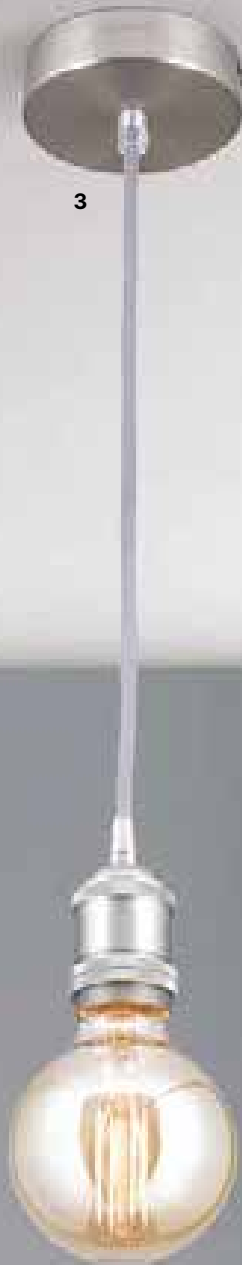

6-9 separat zu bestellen/to be ordered separately

LM E27/4W Antik (Glob95/2200K/300lm)
Ø 95 mm, L 135 mm
300 lm/2200 K, Δ28 W
220-240 V/4 kWh
1000 h, Ra >80
dimmbar/dimmable

G

LM E27/6W Antik (Glob95/2200K/550lm)
Ø 95 mm, L 135 mm
550 lm/2200 K, Δ45 W
220-240 V/6 kWh
1000 h, Ra >80
dimmbar/dimmable

F

LM E27/4W Antik (ST64/2200K/300lm)
Ø 64 mm, L 146 mm
300 lm/2200 K, Δ28 W
220-240 V/4 kWh
1000 h, Ra >80
dimmbar/dimmable

G

LM E27/6W Antik (Vintage/2200K/550lm)
Ø 64 mm, L 146 mm
550 lm/2200 K, Δ45 W
220-240 V/6 kWh
1000 h, Ra >80
dimmbar/dimmable

F

JAILHOUSE

1
HL 6-1648/1 Patina
Rosette Ø 10 cm, GesH 150 cm
1×E27/max. 60 W
exkl. LM/excl. bulb
Retro Pendelleuchte
mit Textilkabel und Metall-
kaschierung, Antik Metall

2
HL 6-1648/1 Kupfer
Rosette Ø 10 cm, GesH 150 cm
1×E27/max. 60 W
exkl. LM/excl. bulb
Retro Pendelleuchte
mit Textilkabel und Metall-
kaschierung, Antik Metall

3
HL 6-1648/1 Satin
Rosette Ø 10 cm, GesH 150 cm
1×E27/max. 60 W
exkl. LM/excl. bulb
Retro Pendelleuchte
mit Textilkabel und Metall-
kaschierung, Antik Metall

4
Schirmgestell 1820 Schwarz
Ø 18,5 cm, H 19,5 cm
Drahtstärke/steel thickness
3 mm
für E27 Fassung/for E27
lampholder

5
Schirmgestell 1820 Gold
Ø 18,5 cm, H 19,5 cm
Drahtstärke/steel thickness
3 mm
für E27 Fassung/for E27
lampholder