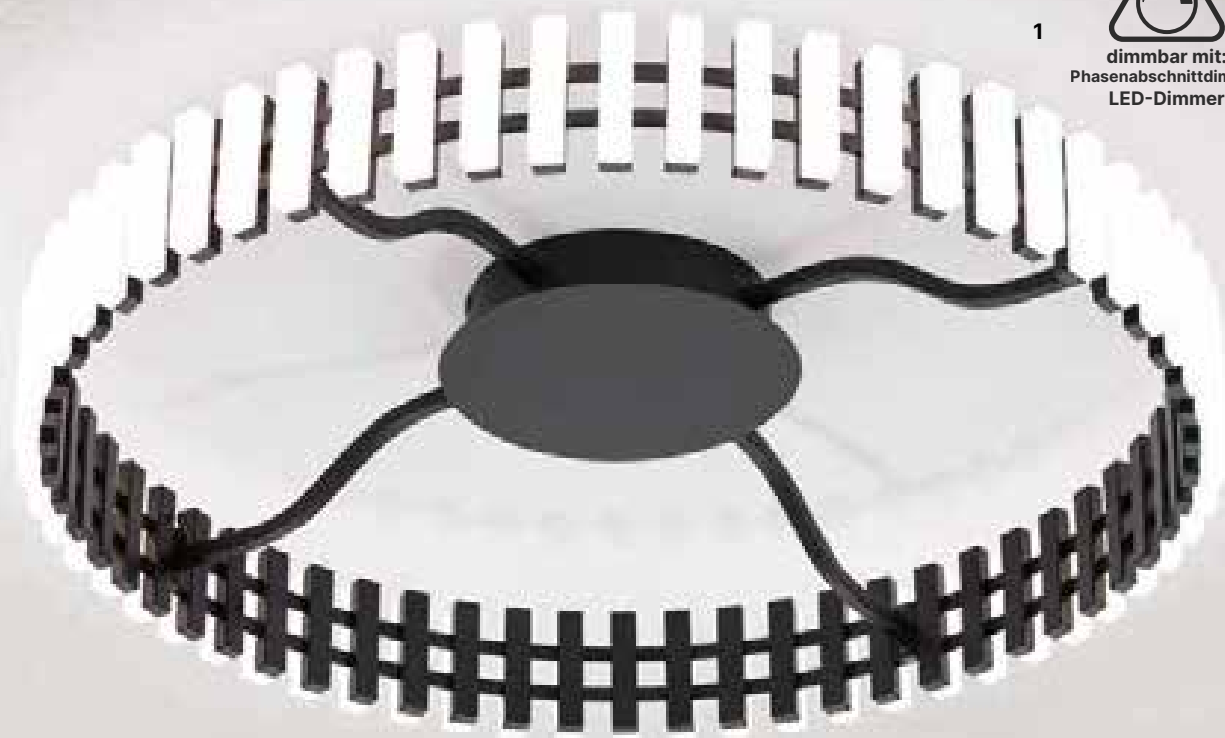

GIDEON

ORION

1
dimmbar mit:
Phasenabschrittdimmer
LED-Dimmer

MANSION

1

HL 6-1696

Schwarz

Ø 83 cm, GesH 150 cm

LED 126 W/10080 lm/3000 K

dimmbar/dimmable

F

LED

1

dimmbar mit:
Phasenabschrittdimmer
LED-Dimmer

dimmbar mit:
Phasenabschrittdimmer
LED-Dimmer

2

2

**DL 7-680/43
Schwarz**

Ø 43 cm, H 11 cm
LED 29 W/2240 lm/3000 K
dimmbar/dimmable

F

 1
dimmbar mit:
Phasenabschrittdimmer
LED-Dimmer

dimmbar mit:
Phasenabschrittdimmer
LED-Dimmer

1

dimmbar mit:
Phasenabschrittdimmer
LED-Dimmer