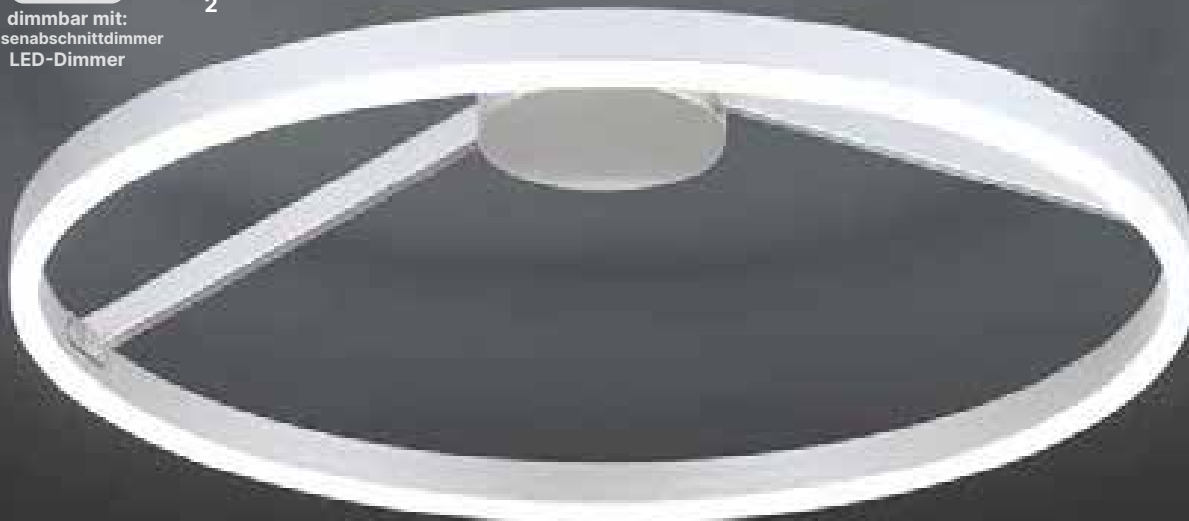

2

**DL 7-680/43
Schwarz**

Ø 43 cm, H 11 cm
LED 29 W/2240 lm/3000 K
dimmbar/dimmable

F

 1
dimmbar mit:
Phasenabschrittdimmer
LED-Dimmer

dimmbar mit:
Phasenabschrittdimmer
LED-Dimmer

1

dimmbar mit:
Phasenabschrittdimmer
LED-Dimmer

2

FLOAT

ORION

19

LED
●●●●
●●●●
●●●●

1

**DL 7-663
Titan**

Ø 40 cm, H 10 cm
LED 32 W/1950 lm/3000 K
dimmbar/dimmable

2

**DL 7-664
Titan**

Ø 60 cm, H 14,5 cm
LED 42 W/2730 lm/3000 K
dimmbar/dimmable

2 
dimmbar mit:
Phasenabschnittdimmer
LED-Dimmer

1 
dimmbar mit:
Phasenabschnittdimmer
LED-Dimmer

3 
dimmbar mit:
Phasenabschnittdimmer
LED-Dimmer