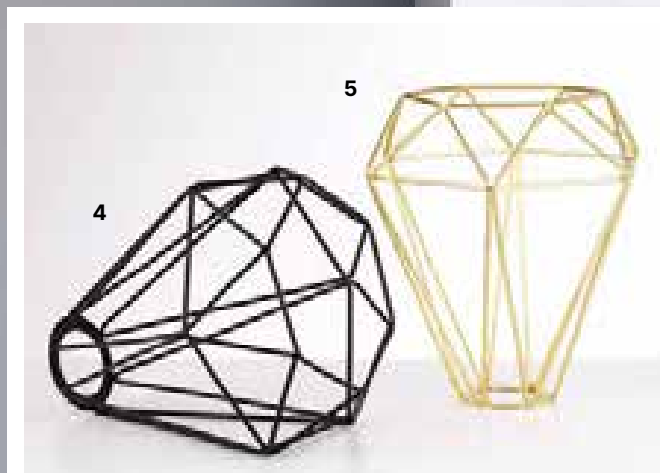

6-9 separat zu bestellen/to be ordered separately

LM E27/4W Antik (Glob95/2200K/300lm)
Ø 95 mm, L 135 mm
300 lm/2200 K, Δ28 W
220-240 V/4 kWh
1000 h, Ra >80
dimmbar/dimmable

G

LM E27/6W Antik (Glob95/2200K/550lm)
Ø 95 mm, L 135 mm
550 lm/2200 K, Δ45 W
220-240 V/6 kWh
1000 h, Ra >80
dimmbar/dimmable

F

LM E27/4W Antik (ST64/2200K/300lm)
Ø 64 mm, L 146 mm
300 lm/2200 K, Δ28 W
220-240 V/4 kWh
1000 h, Ra >80
dimmbar/dimmable

G

LM E27/6W Antik (Vintage/2200K/550lm)
Ø 64 mm, L 146 mm
550 lm/2200 K, Δ45 W
220-240 V/6 kWh
1000 h, Ra >80
dimmbar/dimmable

F