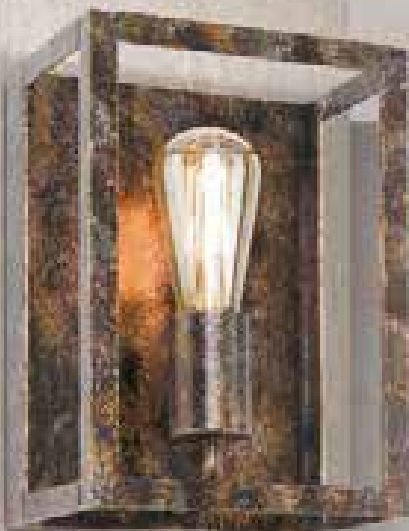

F

5-8 separat zu bestellen/to be ordered separately

1

2

4

3

CAGE

- | | | | | | | | |
|--|---|--|--|--|--|--|---|
| <p>1</p> <p>DL 7-661/1 Vintage
17,5×17,5 cm
H 26,5 cm
1×E27
max. 60 W
exkl. LM/
excl. bulb</p> | <p>2</p> <p>HL 6-1693/1 Vintage
17,5×17,5 cm
H 24 cm
GesH 150 cm
1×E27
max. 60 W
exkl. LM/
excl. bulb</p> | <p>3</p> <p>HL 6-1694/3 Vintage
75×25 cm
H 25 cm
GesH 150 cm
3×E27
max. je 60 W
exkl. LM/
excl. bulb</p> | <p>4</p> <p>WA 2-1362/1 Vintage
B 17 cm
H 24 cm
T 12,5 cm
1×E27
max. 60 W
exkl. LM/
excl. bulb</p> | <p>5</p> <p>LM E27/4W Antik (Glob95/2200K/300lm)
Ø 95 mm, L 135 mm
300 lm/2200 K, Δ28 W
220-240 V/4 kWh
1000 h, Ra >80
dimmbar/dimmable</p> <p>G</p> | <p>6</p> <p>LM E27/6W Antik (Glob95/2200K/550lm)
Ø 95 mm, L 135 mm
550 lm/2200 K, Δ45 W
220-240 V/6 kWh
1000 h, Ra >80
dimmbar/dimmable</p> <p>F</p> | <p>7</p> <p>LM E27/4W Antik (ST64/2200K/300lm)
Ø 64 mm, L 146 mm
300 lm/2200 K, Δ28 W
220-240 V/4 kWh
1000 h, Ra >80
dimmbar/dimmable</p> <p>G</p> | <p>8</p> <p>LM E27/6W Antik (Vintage/2200K/550lm)
Ø 64 mm, L 146 mm
550 lm/2200 K, Δ45 W
220-240 V/6 kWh
1000 h, Ra >80
dimmbar/dimmable</p> <p>F</p> |
|--|---|--|--|--|--|--|---|