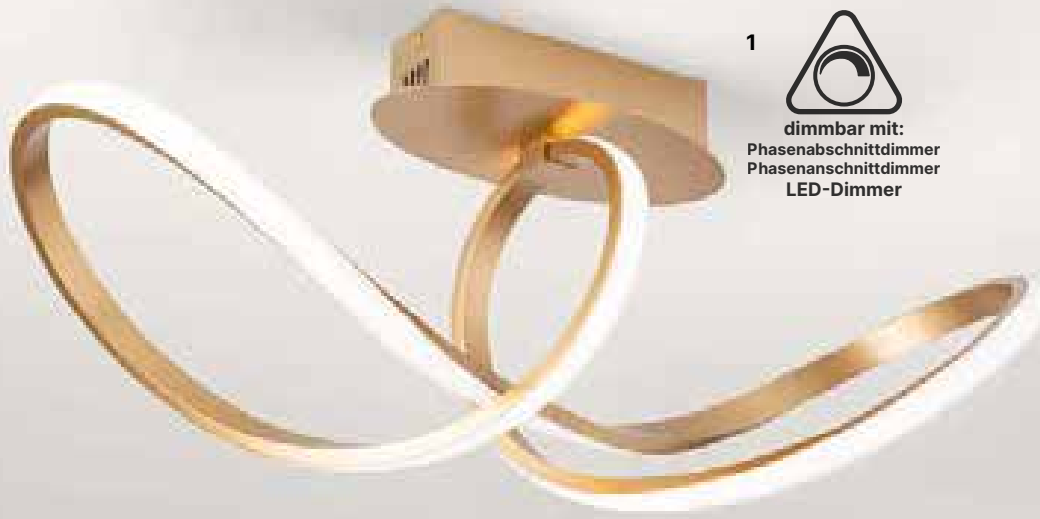

2

LU 1733/36
Antik
Ø 76 cm, H 35 cm
GesH 150 cm
LED 108 W/7560 lm/3000 K
F

9

1
dimmbar mit:
Phasenabschnittdimmer
LED-Dimmer

1

CLAIRE

DL 7-690 Schwarz
Ø 50 cm, H 20 cm
LED 36 W/3800 lm/3000 K
dimmbar/dimmable

1

dimmbar mit:
Phasenabschrittdimmer
Phasenanschnittdimmer
LED-Dimmer

2

dimmbar mit:
Phasenabschrittdimmer
Phasenanschnittdimmer
LED-Dimmer

3

dimmbar mit:
Phasenabschrittdimmer
Phasenanschnittdimmer
LED-Dimmer

1

CIRCUS

DL 7-694 MS-matt
L 61 cm, B 25 cm, H 27 cm
LED 30 W/1800 lm/3000 K
dimmbar/dimmable

2

CIRCUS

DL 7-694 Satin
L 61 cm, B 25 cm, H 27 cm
LED 30 W/1800 lm/3000 K
dimmbar/dimmable

3

CHARLOTTE

DL 7-695 Schwarz-Gold
L 63 cm, B 58,5 cm, H 25 cm
LED 41 W/1700 lm/3000 K
dimmbar/dimmable

dimmbar mit:
Phasenabschrittdimmer
LED-Dimmer

2

dimmbar mit:
Phasenabschrittdimmer
LED-Dimmer

1

CIRCUS

1

HL 6-1663