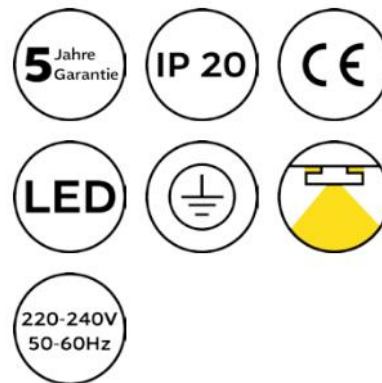

Leistung:

- 22W-144W

Lichtfarben:

- 2700k
- 3000k
- 4000k

Weitere Optionen:

- Dimmbarer Dali Treiber
- CRI >90
- Gehäuse in Weiss, Schwarz oder Alu
- URG 19 (Micro-P)

Profil 63

Profillängen:

- 561mm
- 841mm
- 1121mm
- 1401mm
- 1681mm
- 1961mm
- 2241mm

Leistung:

- 9W-113W

Lichtfarben:

- 2700k
- 3000k
- 4000k

Weitere Optionen:

- Dimmbarer Dali Treiber
- CRI >90
- Gehäuse in Weiss, Schwarz oder Alu
- URG 19 (Micro-P)

Profil 66

Profillängen:

- 562mm
- 842mm
- 1122mm
- 1402mm
- 1682mm
- 1962mm
- 2242mm

Leistung:

- 9.4W-64.8W

Lichtfarben:

- 2700k
- 3000k
- 4000k

Weitere Optionen: