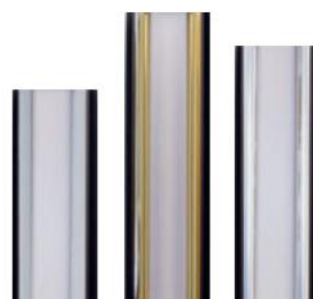

Profilfarben: Weiss, Schwarz, Silber, Ni-
ckel gebürstet

Designreflektor Farbe: Gold, Silber,
Weiss

Lichtfarben: 3000K und 4000K

Nicht dim, Dim dali