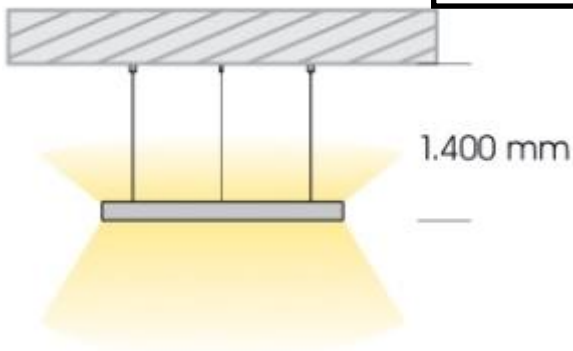

Canto

1.2m

42W

Direktes Licht &
Indirektes Licht

1.2m

46W

Direktes Licht &
Indirektes Licht

1.5m

53W

Direktes Licht &
Indirektes Licht

1.5m

58W

Direktes Licht &
Indirektes Licht