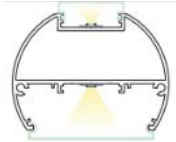

H-Abdeckung (direkt/ Indirekt)