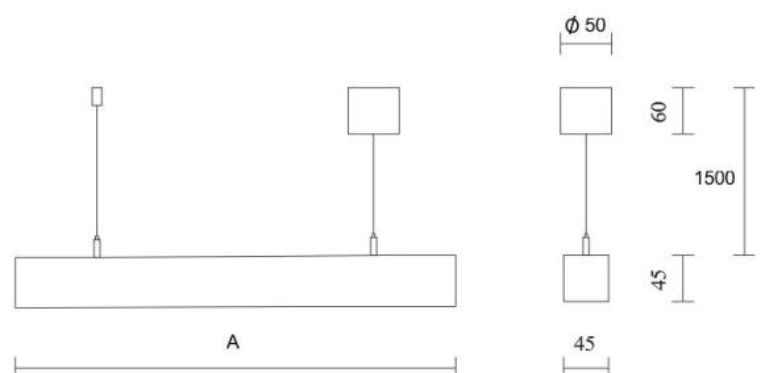

Profil 47

Profillängen:

- 561mm
- 841mm
- 1121mm
- 1401mm
- 1681mm
- 1961mm
- 2241mm

Leistung:

- 9W-113W

Lichtfarben:

- 2700k
- 3000k
- 4000k

Weitere Optionen:

- Dimmbarer Dali Treiber
- CRI >90
- Gehäuse in Weiss, Schwarz oder Alu
- URG 19 (Micro-P)
- Dark Light Optik

Profil 48

Profillängen:

- 561mm
- 841mm
- 1121mm
- 1401mm
- 1681mm
- 1961mm
- 2241mm

Leistung: