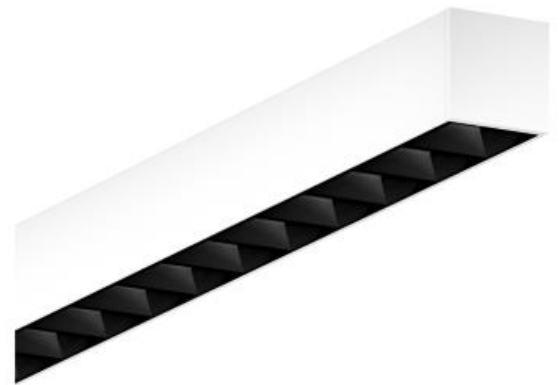

Profil 47

Profillängen:

- 561mm
- 841mm
- 1121mm
- 1401mm
- 1681mm
- 1961mm
- 2241mm

Leistung:

- 9W-113W

Lichtfarben:

- 2700k
- 3000k
- 4000k

Weitere Optionen:

- Dimmbarer Dali Treiber
- CRI >90
- Gehäuse in Weiss, Schwarz oder Alu
- URG 19 (Micro-P)
- Dark Light Optik