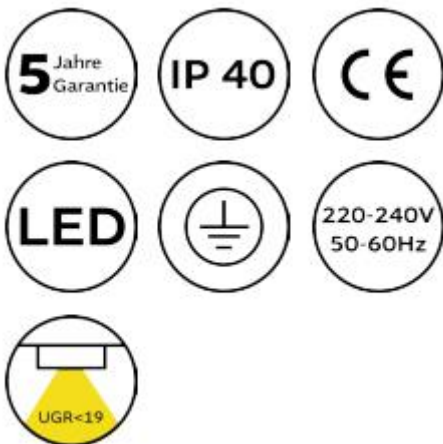

lichtmacher

Wir bringen Licht

Profilleuchten

Profil 46

Profillängen:

- 841mm
- 1121mm
- 1401mm
- 1681mm
- 1961mm
- 2241mm

Leistung:

- 21W-132W

Lichtfarben:

- 2700k
- 3000k
- 4000k

Weitere Optionen:

- Dimmbarer Dali Treiber
- CRI >90
- Gehäuse in Weiss, Schwarz oder Alu
- URG 19 (Micro-P)
- Nur direkte Lichtverteilung

Profil 50

Profillängen:

- 841mm
- 1121mm
- 1401mm
- 1681mm
- 1961mm
- 2241mm

Leistung:

- 14W-113W

Lichtfarben:

- 2700k
- 3000k
- 4000k

Weitere Optionen:

- Dimmbarer Dali Treiber
- CRI >90
- Gehäuse in Weiss, Schwarz oder Alu
- URG 19 (Micro-P)

A

45