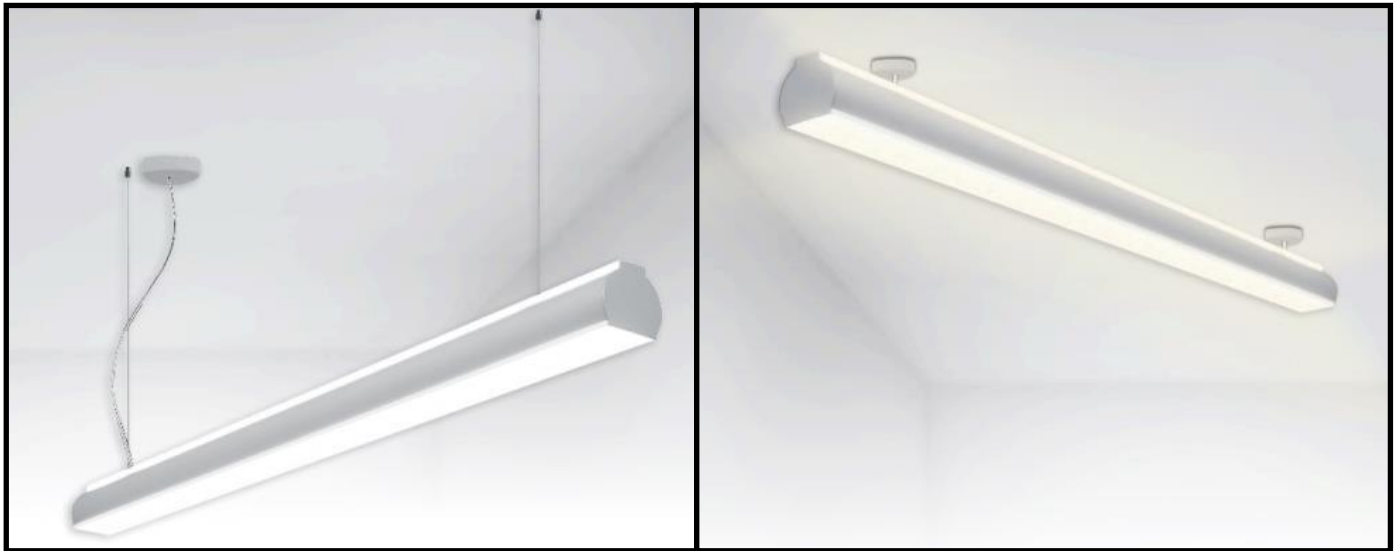

Beispiel: 8644-120-  -  - 

Ramon

1.2m	42W	Direktes Licht & Indirektes Licht
1.5m	53W	Direktes Licht & Indirektes Licht

1.2m	46W	Direktes Licht & Indirektes Licht
1.5m	58W	Direktes Licht & Indirektes Licht