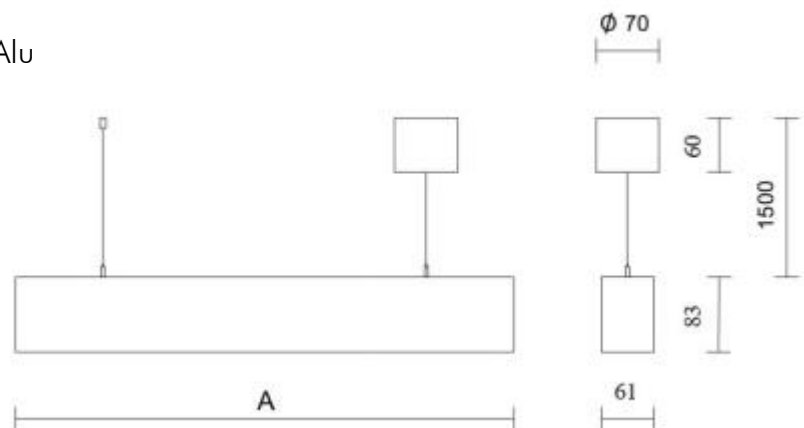

Profil 61

Profillängen:

- 841mm
- 1121mm
- 1401mm
- 1681mm
- 1961mm
- 2241mm

Leistung:

- 22W-144W

Lichtfarben:

- 2700k
- 3000k
- 4000k

Weitere Optionen:

- Dimmbarer Dali Treiber
- CRI >90
- Gehäuse in Weiss, Schwarz oder Alu
- URG 19 (Micro-P)