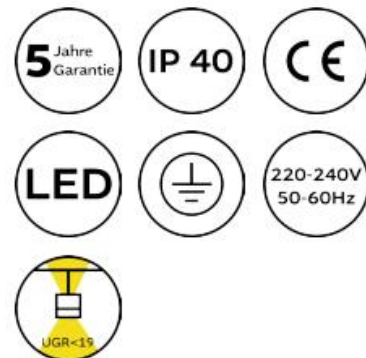

- 9W-113W

Lichtfarben:

- 2700k
- 3000k
- 4000k

Weitere Optionen:

- Dimmbarer Dali Treiber
- CRI > 90
- Gehäuse in Weiss, Schwarz oder Alu
- UGR 19 (Micro-P)
- Dark Light Optik

Profil 61

Profillängen:

- 841mm
- 1121mm
- 1401mm
- 1681mm
- 1961mm
- 2241mm

Leistung:

- 22W-144W

Lichtfarben:

- 2700k
- 3000k
- 4000k

Weitere Optionen:

- Dimmbarer Dali Treiber
- CRI >90
- Gehäuse in Weiss, Schwarz oder Alu
- URG 19 (Micro-P)

Profil 63

Profillängen:

- 561mm
- 841mm
- 1121mm
- 1401mm
- 1681mm
- 1961mm
- 2241mm

Leistung:

- 9W-113W

Lichtfarben:

- 2700k
- 3000k
- 4000k

Weitere Optionen:

- Dimmbarer Dali Treiber
- CRI >90
- Gehäuse in Weiss, Schwarz oder Alu
- URG 19 (Micro-P)