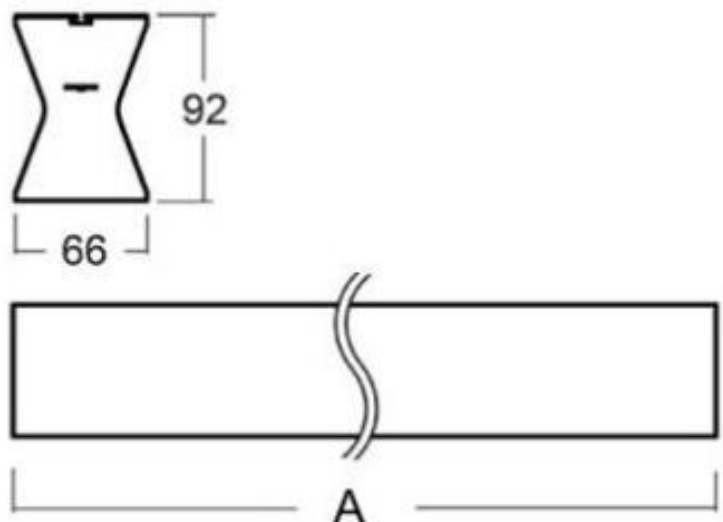

Weitere Optionen:

- Dimmbarer Dali Treiber
- CRI >90
- Gehäuse in Weiss, Schwarz oder Alu