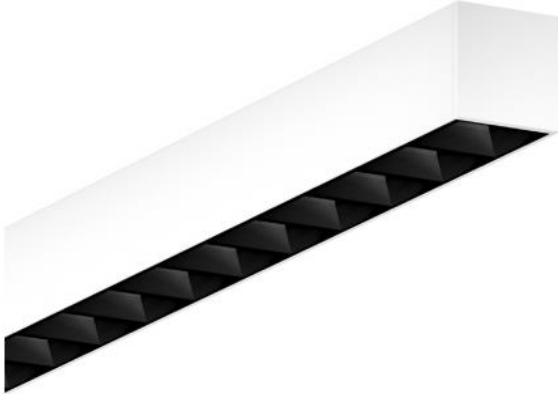

Profil 48

Profillängen:

- 561mm
- 841mm
- 1121mm
- 1401mm
- 1681mm
- 1961mm
- 2241mm

Leistung:

- 9W-113W

Lichtfarben:

- 2700k
- 3000k
- 4000k

Weitere Optionen:

- Dimmbarer Dali Treiber
- CRI > 90
- Gehäuse in Weiss, Schwarz oder Alu
- UGR 19 (Micro-P)
- Dark Light Optik