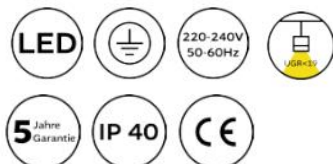

Profil 47

Profillängen:

- 561mm
- 841mm
- 1121mm
- 1401mm
- 1681mm
- 1961mm
- 2241mm

Leistung:

- 9W-113W

Lichtfarben:

- 2700k
- 3000k
- 4000k

Weitere Optionen:

- Dimmbarer Dali Treiber
- CRI >90
- Gehäuse in Weiss, Schwarz oder Alu
- URG 19 (Micro-P)
- Dark Light Optik