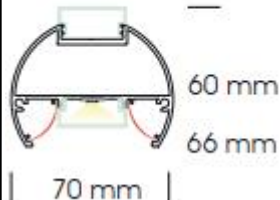

**H-Abdeckung
(direkt/Indirekt)**