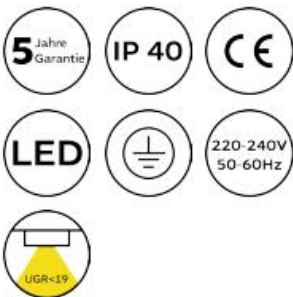

Profil 47

Profillängen:

- 561mm
- 841mm
- 1121mm
- 1401mm
- 1681mm
- 1961mm
- 2241mm

Leistung:

- 9W-113W

Lichtfarben:

- 2700k
- 3000k
- 4000k

Weitere Optionen:

- Dimmbarer Dali Treiber
- CRI >90
- Gehäuse in Weiss, Schwarz oder Alu
- URG 19 (Micro-P)
- Dark Light Optik

Profil 48

Profillängen:

- 561mm
- 841mm
- 1121mm
- 1401mm
- 1681mm
- 1961mm
- 2241mm

Leistung:

- 9W-113W

Lichtfarben:

- 2700k
- 3000k
- 4000k

Weitere Optionen:

- Dimmbarer Dali Treiber
- CRI > 90
- Gehäuse in Weiss, Schwarz oder Alu
- UGR 19 (Micro-P)
- Dark Light Optik

Profil 61

Profillängen:

- 841mm
- 1121mm
- 1401mm
- 1681mm
- 1961mm
- 2241mm

Leistung:

- 22W-144W

Lichtfarben:

- 2700k
- 3000k
- 4000k

Weitere Optionen:

- Dimmbarer Dali Treiber
- CRI >90
- Gehäuse in Weiss, Schwarz oder Alu
- URG 19 (Micro-P)

Profil 63

Profillängen: