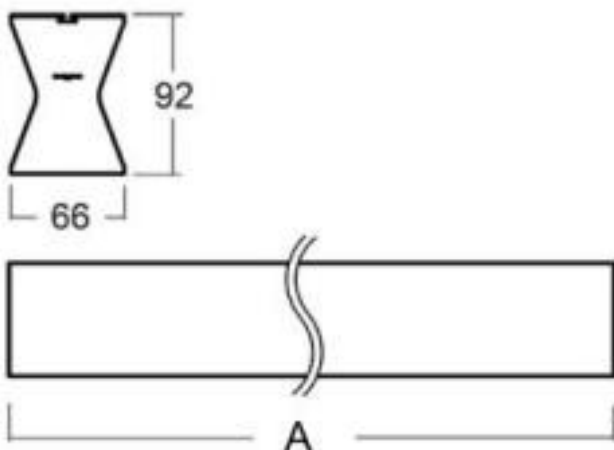

Weitere Optionen:

- Dimmbarer Dali Treiber
- CRI >90
- Gehäuse in Weiss, Schwarz oder Alu