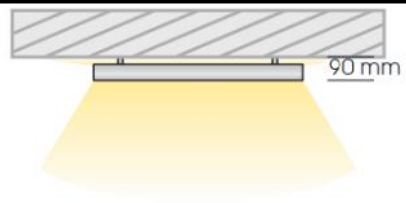

Ramon

1.2m	42W	Direktes Licht & Indirektes Licht
1.5m	53W	Direktes Licht & Indirektes Licht

1.2m	46W	Direktes Licht & Indirektes Licht
1.5m	58W	Direktes Licht & Indirektes Licht