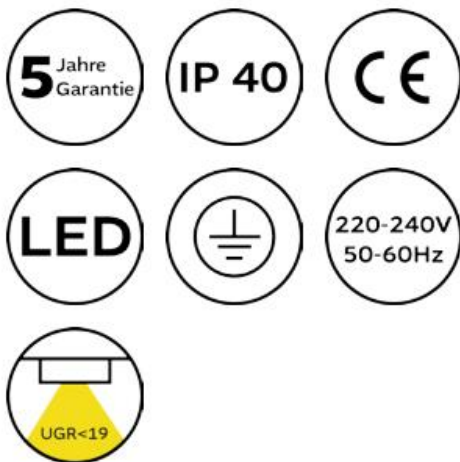

- 9W-113W

Lichtfarben:

- 2700k
- 3000k
- 4000k

Weitere Optionen:

- Dimmbarer Dali Treiber
- CRI > 90
- Gehäuse in Weiss, Schwarz oder Alu
- UGR 19 (Micro-P)
- Dark Light Optik

Profil 61

Profillängen:

- 841mm
- 1121mm
- 1401mm
- 1681mm
- 1961mm
- 2241mm

Leistung:

- 22W-144W

Lichtfarben:

- 2700k
- 3000k
- 4000k

Weitere Optionen:

- Dimmbarer Dali Treiber
- CRI >90
- Gehäuse in Weiss, Schwarz oder Alu
- URG 19 (Micro-P)

Profil 63

Profillängen:

- 561mm
- 841mm
- 1121mm
- 1401mm
- 1681mm
- 1961mm
- 2241mm

Leistung:

- 9W-113W

Lichtfarben:

- 2700k
- 3000k
- 4000k

Weitere Optionen:

- Dimmbarer Dali Treiber
- CRI >90
- Gehäuse in Weiss, Schwarz oder Alu
- URG 19 (Micro-P)

Profil 66

Profillängen:

- 562mm
- 842mm
- 1122mm
- 1402mm
- 1682mm
- 1962mm
- 2242mm

Leistung:

- 9.4W-64.8W

Lichtfarben:

- 2700k
- 3000k
- 4000k

Weitere Optionen: