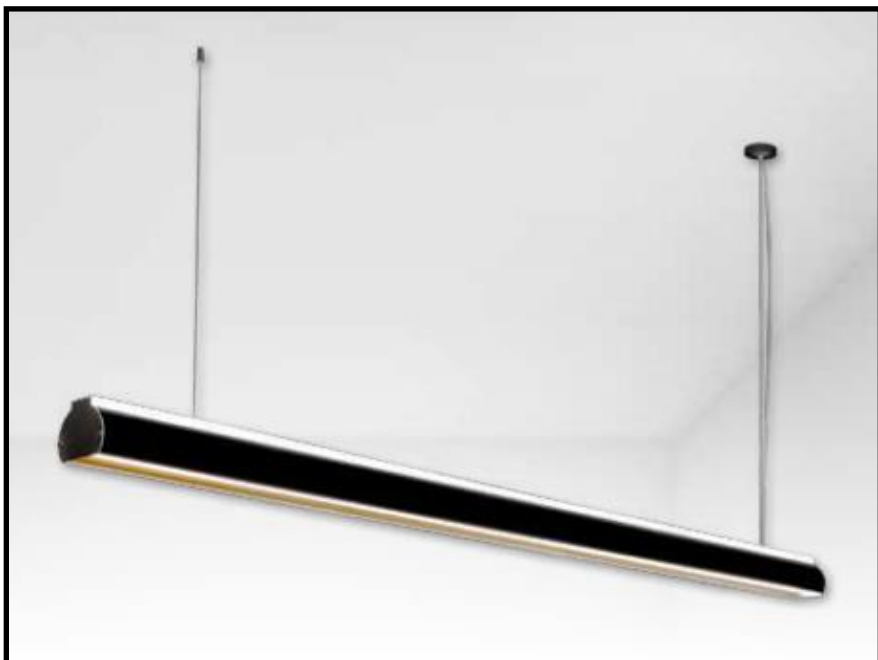

Beispiel: 8644-120-  -  - 

Ramon

1.2m	42W	Direktes Licht & Indirektes Licht
1.5m	53W	Direktes Licht & Indirektes Licht

1.2m	46W	Direktes Licht & Indirektes Licht
1.5m	58W	Direktes Licht & Indirektes Licht

Beispiel: 8630-120- - -

Ramon-D

PamaluX
Leuchten

Hänge & Deckenleuchte:

1.2m

42W

Direktes Licht &
Indirektes Licht

1.5m