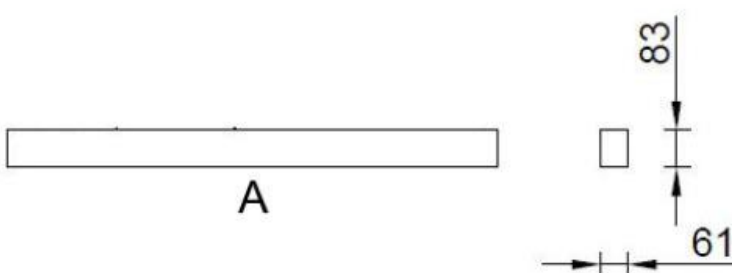

- 561mm
- 841mm
- 1121mm
- 1401mm
- 1681mm
- 1961mm
- 2241mm

Leistung:

- 9W-113W

Lichtfarben:

- 2700k
- 3000k
- 4000k

Weitere Optionen:

- Dimmbarer Dali Treiber
- CRI >90
- Gehäuse in Weiss, Schwarz oder Alu
- URG 19 (Micro-P)

Profil 66

Profillängen:

- 562mm
- 842mm
- 1122mm
- 1402mm
- 1682mm
- 1962mm
- 2242mm

Leistung:

- 9.4W-64.8W

Lichtfarben:

- 2700k
- 3000k
- 4000k

Weitere Optionen: