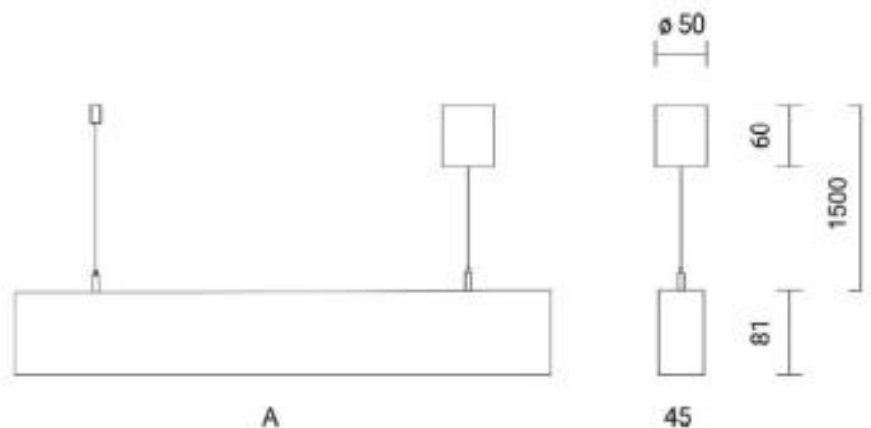

Profil 46

Profillängen:

- 841mm
- 1121mm
- 1401mm
- 1681mm
- 1961mm
- 2241mm

Leistung:

- 21W-132W

Lichtfarben:

- 2700k
- 3000k
- 4000k

Weitere Optionen:

- Dimmbarer Dali Treiber
- CRI >90
- Gehäuse in Weiss, Schwarz oder Alu
- URG 19 (Micro-P)
- Nur direkte Lichtverteilung