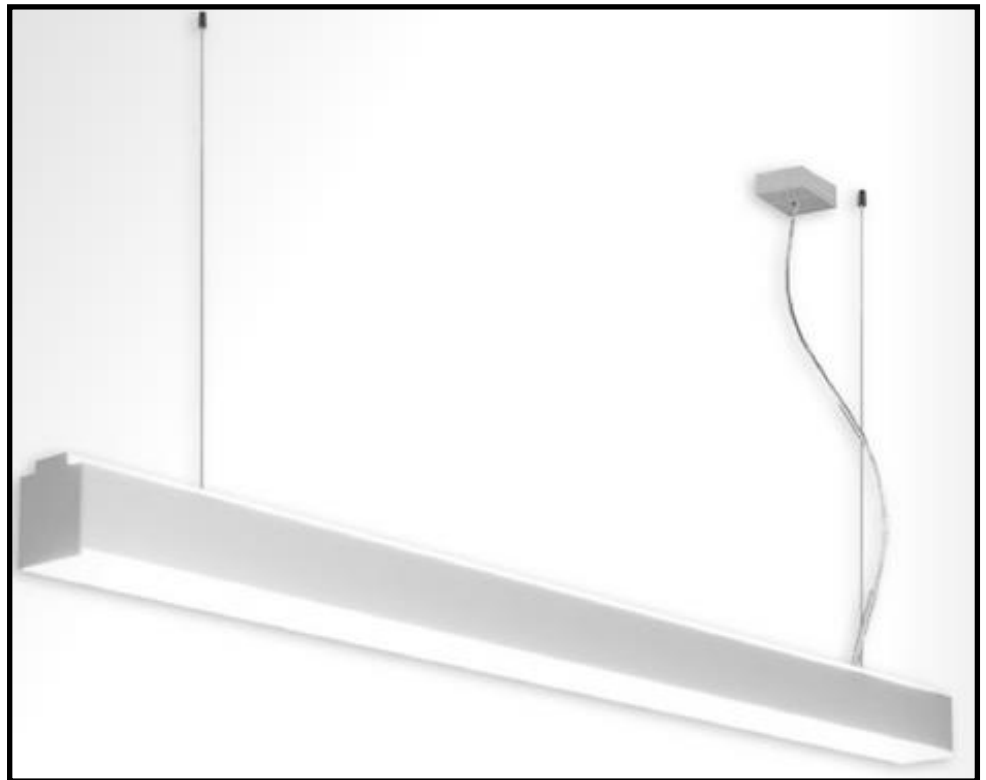

Canto

1.2m

42W

Direktes Licht &
Indirektes Licht

1.2m

46W

Direktes Licht &
Indirektes Licht

1.5m

53W

Direktes Licht &
Indirektes Licht

1.5m

58W

Direktes Licht &
Indirektes Licht