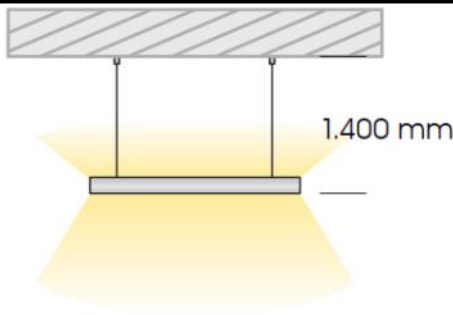

Beispiel: 8644-120-  -  - 

Ramon

1.2m	42W	Direktes Licht & Indirektes Licht
1.5m	53W	Direktes Licht & Indirektes Licht

1.2m	46W	Direktes Licht & Indirektes Licht
1.5m	58W	Direktes Licht & Indirektes Licht