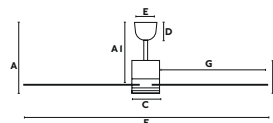

A	A1
670/26.38"	630/24.8"
B	C
200/7.87"	300/11.81"
D	E
170/6.7"	240/9.45"
F	G
ø3050/120.1"	1400/55.12"