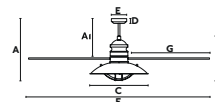

A	A1
520/20.47"	370/14.57"
B	C
350/13.78"	400/15.75"
D	E
60/2.4"	130/5.12"
F	G
Ø1320/52"	560/22.05"