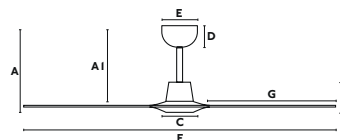

A	A1
280/11.02"	215/8.46"
B	C
130/5.12"	170/6.69"
D	E
50/2"	148/5.83"
F	G
Ø1520/59.8"	750/29.53"

*Order your Smart Fan with the reference of the fan finished in WP and add the reference 34150 of the gear. The price of the gear is with PRO35 discount.
Solicita tu Smart Fan con la referencia del ventilador acabado en WP y añade la referencia 34150 del receptor. El precio del receptor es con el descuento PRO35.