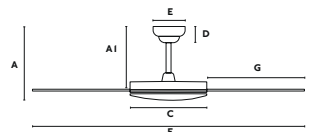

A	A1
330/12.99"	250/9.84"
B	C
150/5.91"	330/12.99"
D	E
58/2.3"	150/5.91"
F	G
Ø1320/52"	490/19.29"

*Order your Smart Fan with the reference of the fan finished in WP and add the reference 34150 of the gear. The price of the gear is with PRO35 discount.
Solicita tu Smart Fan con la referencia del ventilador acabado en WP y añade la referencia 34150 del receptor. El precio del receptor es con el descuento PRO35.