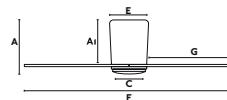

A	A1
190/7.48"	
B	C
155/6.1"	140/5.51"
D	E
	170/6.69"
F	G
Ø1320/52"	630/24.8"