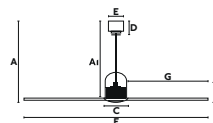

A	A1
640/25.2"	630/24.8"
B	C
180/7.09"	160/6.3"
D	E
60/2.4"	130/5.12"
F	G
∅1280/50.4"	555/21.85"

*Order your Smart Fan with the reference of the fan finished in WP and add the reference 34150 of the gear. The price of the gear is with PRO35 discount.
Solicita tu Smart Fan con la referencia del ventilador acabado en WP y añade la referencia 34150 del receptor. El precio del receptor es con el descuento PRO35.