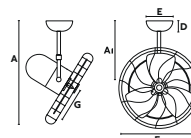

33715
Body Dark Brown/Marrón Oscuro
Blades Dark Walnut/Nogal Oscuro

33720
Body Matt White/Blanco Mate
Blades Matt White/Blanco Mate

Material Body Steel/Acero
Material Blades Plywood
W 10-19-28
RPM 380-640-890
Airflow 38.61 m3 min
V/Hz 220V- 240V/50HZ