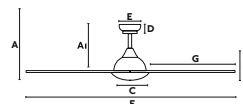

A	A1
320/12.6"	260/10.24"
B	C
200/7.87"	220/8.66"
D	E
70/2.8"	170/6.69"
F	G
Ø1320/52"	590/23.23"

*Order your Smart Fan with the reference of the fan finished in WP and add the reference 34150 of the gear. The price of the gear is with PRO35 discount.
Solicita tu Smart Fan con la referencia del ventilador acabado en WP y añade la referencia 34150 del receptor. El precio del receptor es con el descuento PRO35.