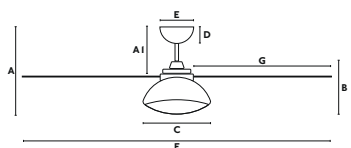

A	A1
370/14.57"	250/9.84"
B	C
230/9.06"	310/12.2"
D	E
70/2.8"	160/6.3"
F	G
Ø1320/52"	580/22.83"

*Order your Smart Fan with the reference of the fan finished in WP and add the reference 34151 of the gear. The price of the gear is with PRO35 discount.
Solicita tu Smart Fan con la referencia del ventilador acabado en WP y añade la referencia 34151 del receptor. El precio del receptor es con el descuento PRO35.