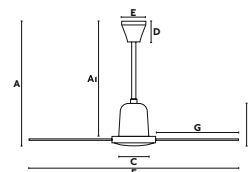

A	A1
320/12.6"	270/10.63"
B	C
160/6.3"	190/7.48"
D	E
60/2.4"	130/5.12"
F	G
Ø1200/47.2"	485/19.09"