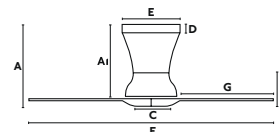

A	A1
272/10.71"	220/8.66"
B	C
120/4.72"	180/7.09"
D	E
25.1"	190/7.48"
F	G
ø1430/56.3"	610/24.02"