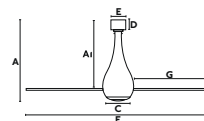

Material Body Steel+Glass/Acero+Cristal
Material Blades PC
W 3-6-9-13-22-32
RPM 51-77-103-129-155-185
Airflow 145.66 m3 min
V/Hz 220V- 240V/50-60HZ

A	A1
450/17.72"	420/16.54"
B	C
420/16.54"	160/6.3"
D	E
60/2.4"	130/5.12"
F	G
ø1280/50.4"	555/21.85"