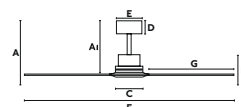

A	A1
330/12.99"	320/12.6"
B	C
165/6.5"	160/6.3"
D	E
70/2.8"	160/6.3"
F	G
ø1320/52"	660/25.98"

Smart option
Opción inteligente

Programmable from 2-6h
Programable de 2-6h

PUNT

Ø 132
CM

> 17.6-28 M2
190-300 SQ.FT