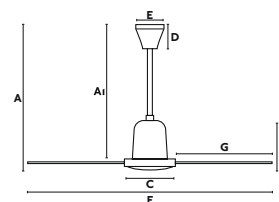

33002
Body Shiny Chrome/Cromo Brillo
Blades Shiny Chrome/Cromo Brillo

ø1200
712

ø920
727

Material Body Steel/Acero
Material Blades Steel/Acero
W 16-21-26-32-48
RPM 113-142-173-203-260
Airflow 155.52 m3 min
V/Hz 220V- 240V/50HZ