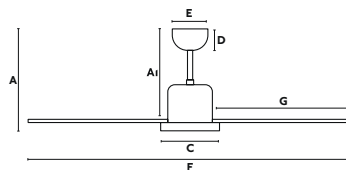

A	A1
460/18.11"	425/16.73"
B	C
220/8.66"	240/9.45"
D	E
50/2"	150/5.91"
F	G
ø2130/83.9"	950/37.4"