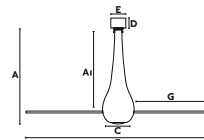

A	A1
640/25.2"	760/29.92"
B	C
630/24.8"	160/6.3"
D	E
60/2.4"	130/5.12"
F	G
ø1280/50.4"	555/21.85"

*Order your Smart Fan with the reference of the fan finished in WP and add the reference 34150 of the gear. The price of the gear is with PRO35 discount.
Solicita tu Smart Fan con la referencia del ventilador acabado en WP y añade la referencia 34150 del receptor. El precio del receptor es con el descuento PRO35.