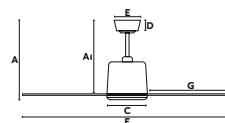

A	A1
335/13.19"	300/11.81"
B	C
200/7.87"	150/5.91"
D	E
65/2.6"	140/5.51"
F	G
ø1250/49.2"	600/23.62"