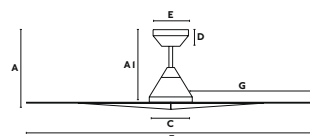

A	A1
355/13.98"	300/11.81"
B	C
170/6.69"	165/6.5"
D	E
70/2.8"	130/5.12"
F	G
Ø1320/52"	570/22.44"

*Order your Smart Fan with the reference of the fan finished in WP and add the reference 34150 of the gear. The price of the gear is with PRO35 discount.
Solicita tu Smart Fan con la referencia del ventilador acabado en WP y añade la referencia 34150 del receptor. El precio del receptor es con el descuento PRO35.