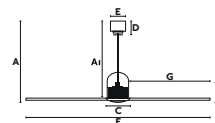

33399D-10
33399DWP-10 *Smart Fan
Body Copper/Cobre
Blades Walnut/Nogal

Material Body	Steel/Acero
Material Blades	PC
W	4-6-9-13-22-32
RPM	51-77-103-129-155-185
Airflow	145.66 m3 min
V/Hz	220V- 240V/50-60HZ
Downrods	100-200-450mm