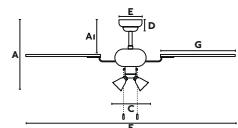

A	A1
460/18.11"	240/9.45"
B	C
220/8.66"	300/11.81"
D	E
60/2.4"	130/5.12"
F	G
Ø1070/42.1"	420/16.54"