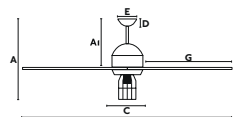

A	A1
475/18.7"	295/11.61"
B	C
295/11.61"	140/5.51"
D	E
50/2"	150/5.91"
F	G
ø915/36"	380/14.96"