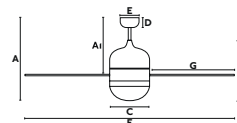

A	A1
410/16.14"	270/10.63"
B	C
300/11.81"	180/7.09"
D	E
60/2.4"	140/5.51"
F	G
Ø1020/40.2"	420/16.54"