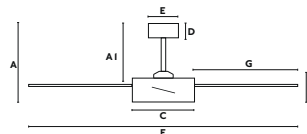

A	A1
291/11.46"	220/8.66"
B	C
136/5.35"	
D	E
60/2.4"	150/5.91"
F	G
ø1320/52"	542/21.34"