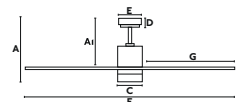

A	A1
390/15.35"	325/12.8"
B	C
140/5.51"	150/5.91"
D	E
60/2.4"	130/5.12"
F	G
Ø1320/52"	570/22.44"