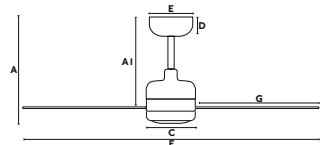

Material Body Steel/Acero
Material Blades ABS
Programmer 1-4-8hr
W 5-8-11-14-21-35
RPM 106-126-147-165-186-212
Airflow 104.58 m3 min
V/Hz 220V- 240V/50-60HZ

A	A1
330/12.99"	290/11.42"
B	C
160/6.3"	110/4.33"
D	E
55/2.2"	130/5.12"
F	G
Ø1320/52"	600/23.62"