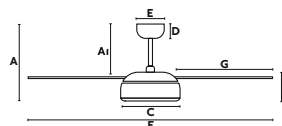

A	A1
330/12.99"	250/9.84"
B	C
123/4.84"	284/11.18"
D	E
55/2.2"	139/5.47"
F	G
ø1524/60"	645/25.39"

*Order your Smart Fan with the reference of the fan finished in WP and add the reference 34150 of the gear. The price of the gear is with PRO35 discount.
Solicita tu Smart Fan con la referencia del ventilador acabado en WP y añade la referencia 34150 del receptor. El precio del receptor es con el descuento PRO35.