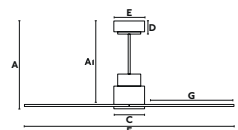

Optional downrod/Tijas opcionales

33479
Body Dark Brown/Marrón Oscuro

33488
Body Matt White/Blanco Mate

Material Body Steel/Acero
Material Blades Plywood
W 4-6-10-16-24-37
RPM 50-87-125-162-199-237
Airflow 222.41 m3 min
V/Hz 220V- 240V/50-60HZ
Opt. downrod Page 738