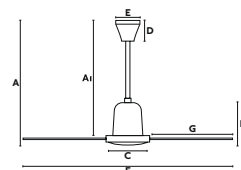

A	A1
483/19.02"	440/17.32"
B	C
160/6.3"	120/4.72"
D	E
120/4.7"	145/5.71"
F	G
ø920/36.2"	320/12.6"