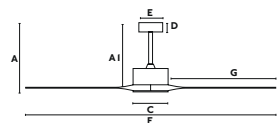

A	A1
480/18.9"	430/16.93"
B	C
170/6.69"	210/8.27"
D	E
65/2.6"	150/5.91"
F	G
ø2400/94.5"	1000/39.37"

*Order your Smart Fan with the reference of the fan finished in WP and add the reference 34150 of the gear. The price of the gear is with PRO35 discount.
Solicita tu Smart Fan con la referencia del ventilador acabado en WP y añade la referencia 34150 del receptor. El precio del receptor es con el descuento PRO35.