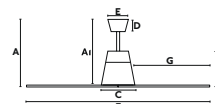

33490-16
33490WP-16 *Smart Fan
Body Dark Brown/Marrón Oscuro
Blades Dark Brown/Marrón Oscuro

Material Body Steel/Acero
Material Blades ABS
W 3-5-8-12-21-31
RPM 50-71-93-115-138-162
Airflow 183.09 m3 min
V/Hz 220V- 240V/50-60HZ
Opt. downrod Page 738