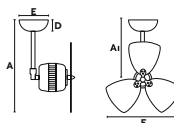

A	A1
540/21.26"	450/17.72"
B	C
D	E
60/2.4"	145/5.71"
F	G
ø460/18.1"	200/7.87"