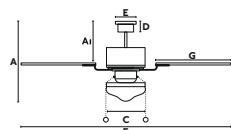

A	A1
500/19.69"	246/9.69"
B	C
330/12.99"	285/11.22"
D	E
60/2.4"	130/5.12"
F	G
ø1320/52"	541/21.3"