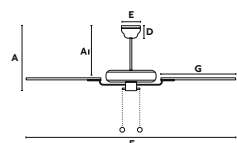

33712-12
Body White/Blanco
Blades White/Blanco

33713-13
Body Brown/Marrón
Blades Mahogany/Caoba

Material Body Steel/Acero
Material Blades Plywood
W 14-23-51
RPM 115-150-205
Airflow 94.57 m3 min
V/Hz 220V- 240V/50HZ
Accesories ☒ 33928 Wall Control 3 speeds
33929 Remote Control/dimer-on-off
33937 Remote Control/Programmer
Opt. downrod Page 738