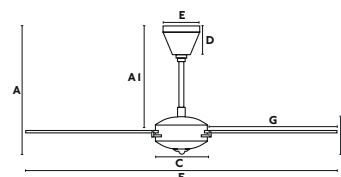

A	A1
520/20.47"	410/16.14"
B	C
200/7.87"	230/9.06"
D	E
145/5.7"	160/6.3"
F	G
∅1800/70.9"	780/30.71"

High airflow
Alto flujo de aire

Wood
Madera

LANTAU

ø 168
CM

> 28 M2
> 300 SQ.FT

DC
OPTION

SUMMER
WINTER