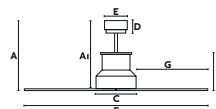

A	A1
390/15.35"	355/13.98"
B	C
210/8.27"	190/7.48"
D	E
55/2.2"	130/5.12"
F	G
Ø1270/50"	530/20.87"

*Order your Smart Fan with the reference of the fan finished in WP and add the reference 34150 of the gear. The price of the gear is with PRO35 discount.
Solicita tu Smart Fan con la referencia del ventilador acabado en WP y añade la referencia 34150 del receptor. El precio del receptor es con el descuento PRO35.