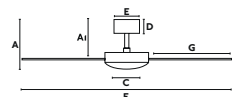

33351
Body Dark Brown/Marrón Oscuro
Blades Mahogany/Caoba
+Bleached Oak/Roble Emblanquecido

Ø1070
717

- Material Body** Steel/Acero
- Material Blades** MDF
- W** 15-30-56
- RPM** 100-150-205
- Airflow** 154.3 m3 min
- V/Hz** 220V- 240V/50HZ
- Accesories** ☒ 33928 Wall Control 3 speeds
33929 Remote Control/dimer-on-off
33937 Remote Control/Programmer
- Opt. downrod** Page 738