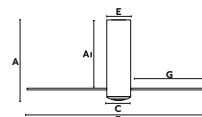

A	A1
450/17.72"	420/16.54"
B	C
420/16.54"	160/6.3"
D	E
	130/5.12"
F	G
ø1280/50.4"	430/16.93"

*Order your Smart Fan with the reference of the fan finished in WP and add the reference 34150 of the gear. The price of the gear is with PRO35 discount.
Solicita tu Smart Fan con la referencia del ventilador acabado en WP y añade la referencia 34150 del receptor. El precio del receptor es con el descuento PRO35.