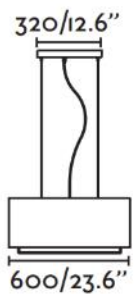

1 E27 max. 15W

Tischleuchte

Schwarz 29866

Weiss 29867

1 E27 max. 15W

Stehleuchte

Schwarz 29868

Weiss 29869

Vesper

Hängeleuchte

- Klein 29988
- Gross 29986
- 2 E27 max. 15W
- 3 E27 max. 15W
- 2m Kabel

Wandleuchte

- Weisse Halterung 29982
- Braue Halterung 29983
- 1 E14 max. 8W
- Reader 1W, 3000K, 120lm

Tischleuchte