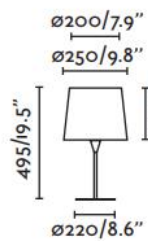

Conga

Tischlampe

Fa 64316 Weisse Halterung
Fa 64317 Schwarze Halterung
E2 max. 15W

Fa 64310 Weisse Halterung
Fa 64311 Schwarze Halterung
E2 max. 15W

Ständerleuchte

Fa 64312 Weisse Halterung
Fa 64313 Schwarze Halterung
E27 max. 15W

Wandleuchte

Fa 64306 Weisse Halterung ohne Lampe
Fa 64307 Schwarze Halterung ohne Lampe
E27 max. 15W

Fa 64308 Weisse Halterung mit Lampe
Fa 64309 Schwarze Halterung mit Lampe
E27 max. 15W

Hängeleuchte

Fa 64315 Schwarze Halterung
E27 max. 15W
1.7m Kabel

Schirme in weiss, beige oder schwarz erhältlich