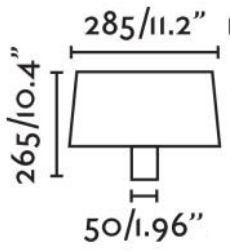

Wandleuchte

Ohne Lampe

Weiss 29940

Schwarz 29945

Mit Lampe

Weiss 29941

Schwarz 29946

1 E27 max. 15W

Stehleuchte

Weiss 29943

Schwarz 29948

1 E27 max. 15W

Hotel

Ø120/4.7"

Hängeleuchte

Weiss 29944

1 E27 max. 15W

1m Kabel

Tischleuchte

Weiss 29942

Schwarz 29947

1 E27 max. 15W