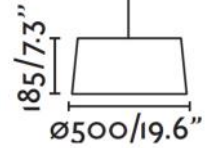

Hotel

Ø120/4.7"