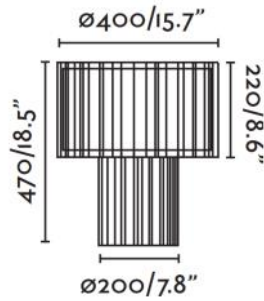

29312

2 E27 max. 15W

Tischleuchte

29311

2 E27 max. 15W

Hängeleuchte

29313

1 E27 max. 15W

T 12 cm

2×E27/max. je 60 W

1

1

LA 4-1169

Granit

H 45 cm

Ø 22 cm