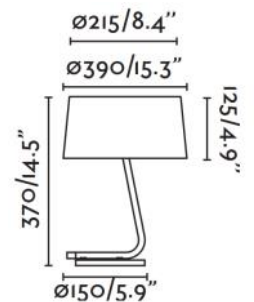

Tischleuchte

Weiss 29942

Schwarz 29947

1 E27 max. 15W