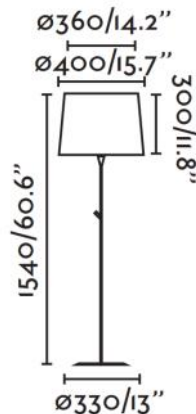

Conga

Tischlampe

Fa 64316 Weisse Halterung
Fa 64317 Schwarze Halterung
E2 max. 15W

Fa 64310 Weisse Halterung
Fa 64311 Schwarze Halterung
E2 max. 15W

Ständerleuchte

Fa 64312 Weisse Halterung
Fa 64313 Schwarze Halterung
E27 max. 15W

Wandleuchte

Fa 64306 Weisse Halterung ohne Lampe
Fa 64307 Schwarze Halterung ohne Lampe
E27 max. 15W

Fa 64308 Weisse Halterung mit Lampe
Fa 64309 Schwarze Halterung mit Lampe
E27 max. 15W

Hängeleuchte

Fa 64315 Schwarze Halterung
E27 max. 15W
1.7m Kabel

Schirme in weiss, beige oder schwarz erhältlich