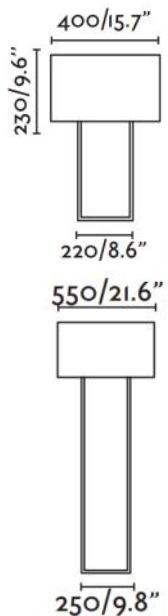

Vesper

Hängeleuchte

- Klein 29988
- Gross 29986
- 2 E27 max. 15W
- 3 E27 max. 15W
- 2m Kabel

Wandleuchte

- Weisse Halterung 29982
- Braue Halterung 29983
- 1 E14 max. 8W
- Reader 1W, 3000K, 120lm

Tischleuchte

1

**DL 7-627/4
Braun**
Ø 50 cm, H 10 cm
4×E27/max. je 40 W

2

**DL 7-627/4
Weiß**
Ø 50 cm, H 10 cm
4×E27/max. je 40 W

3

**HL 6-1632/3
Braun**
Ø 50 cm, H 15 cm
GesH 150 cm
3×E27/max. je 60 W

4

**HL 6-1632/3
Weiß**
Ø 50 cm, H 15 cm
GesH 150 cm
3×E27/max. je 60 W

5

**WA 2-1351/1
Braun**
B 18 cm, H 22 cm
A 10 cm
1×E14/max. 9 W
exkl. LM/excl. bulb

6

**WA 2-1351/1
Weiß**
B 18 cm, H 22 cm
A 10 cm
1×E14/max. 9 W
exkl. LM/excl. bulb

1

2

1

DL 7-581/4

Satin

50×50 cm

H 23 cm

4×E27/max. je 60 W

2

WA 2-1273/2

Satin

B 36 cm, H 24 cm