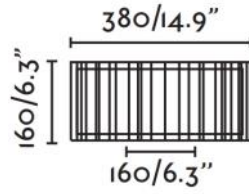

- Weisse Halterung 29984
- Braune Halterung 29985
- 2 E27 max. 15W

Stehleuchte

- Braune Halterung 29979
- 2 E27 max. 15W

Linda

Wandleuchte

29310

2 E27 max. 15W

Stehleuchte