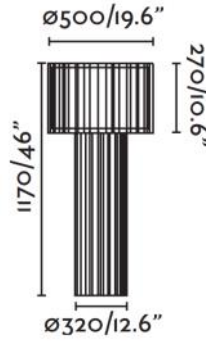

Stehleuchte

29312

2 E27 max. 15W