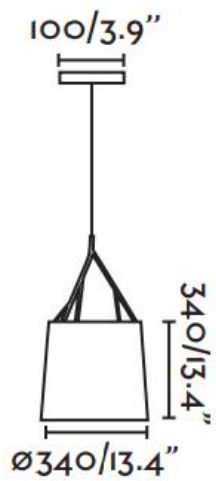

Hängeleuchte

Fa 64315 Schwarze Halterung
 E27 max. 15W
 1.7m Kabel

Schirme in weiss, gelb oder grün erhältlich

Tree

Hängeleuchte

Schwarz 29864

Weiss 29865

1.3m Kabel

1 E27 max. 15W

Tischleuchte

Schwarz 29866

Weiss 29867

1 E27 max. 15W

Stehleuchte

Schwarz 29868

Weiss 29869

T 12 cm

2×E27/max. je 60 W

1

1

LA 4-1169

Granit

H 45 cm

Ø 22 cm