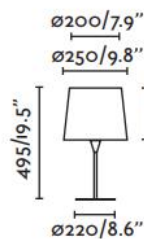

Ständerleuchte

Fa 64312 Weisse Halterung
Fa 64313 Schwarze Halterung
E27 max. 15W