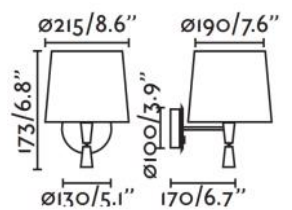

Conga

Tischlampe

Fa 64316 Weisse Halterung
Fa 64317 Schwarze Halterung
E2 max. 15W

Fa 64310 Weisse Halterung
Fa 64311 Schwarze Halterung
E2 max. 15W

Ständerleuchte

Fa 64312 Weisse Halterung
Fa 64313 Schwarze Halterung
E27 max. 15W

Wandleuchte

Fa 64306 Weisse Halterung ohne Lampe
Fa 64307 Schwarze Halterung ohne Lampe
E27 max. 15W

Fa 64308 Weisse Halterung mit Lampe
Fa 64309 Schwarze Halterung mit Lampe
E27 max. 15W

Hängeleuchte

Fa 64315 Schwarze Halterung
E27 max. 15W
1.7m Kabel

Schirme in weiss, beige oder schwarz erhältlich