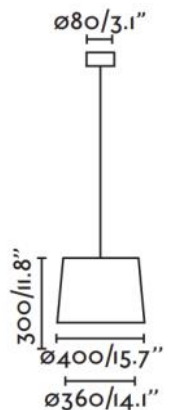

Conga

Tischlampe

Fa 64316 Weisse Halterung
Fa 64317 Schwarze Halterung
E2 max. 15W

Fa 64310 Weisse Halterung
Fa 64311 Schwarze Halterung
E2 max. 15W

Ständerleuchte

Fa 64312 Weisse Halterung
Fa 64313 Schwarze Halterung
E27 max. 15W

Wandleuchte

Fa 64306 Weisse Halterung ohne Lampe
Fa 64307 Schwarze Halterung ohne Lampe
E27 max. 15W

Fa 64308 Weisse Halterung mit Lampe
Fa 64309 Schwarze Halterung mit Lampe
E27 max. 15W

Hängeleuchte

Fa 64315 Schwarze Halterung
E27 max. 15W
1.7m Kabel

Schirme in weiss, beige oder schwarz erhältlich