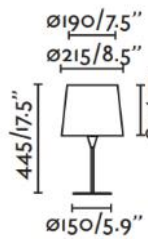

Conga

Tischlampe

Fa 64316 Weisse Halterung
Fa 64317 Schwarze Halterung
E2 max. 15W

Fa 64310 Weisse Halterung
Fa 64311 Schwarze Halterung
E2 max. 15W

Ständerleuchte

Fa 64312 Weisse Halterung
Fa 64313 Schwarze Halterung
E27 max. 15W

Wandleuchte

Fa 64306 Weisse Halterung ohne Lampe
Fa 64307 Schwarze Halterung ohne Lampe
E27 max. 15W

Fa 64308 Weisse Halterung mit Lampe
Fa 64309 Schwarze Halterung mit Lampe
E27 max. 15W

Hängeleuchte

Fa 64315 Schwarze Halterung
E27 max. 15W
1.7m Kabel

Schirme in weiss, beige oder schwarz erhältlich