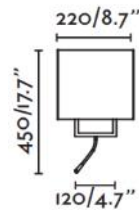

Vesper

Hängeleuchte

- Klein 29988
- Gross 29986
- 2 E27 max. 15W
- 3 E27 max. 15W
- 2m Kabel

Wandleuchte

- Weisse Halterung 29982
- Braue Halterung 29983
- 1 E14 max. 8W
- Reader 1W, 3000K, 120lm

Tischleuchte