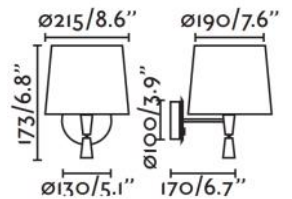

Wandleuchte

Fa 64306 Weisse Halterung ohne Lampe
Fa 64307 Schwarze Halterung ohne Lampe
E27 max. 15W

Fa 64308 Weisse Halterung mit Lampe
Fa 64309 Schwarze Halterung mit Lampe