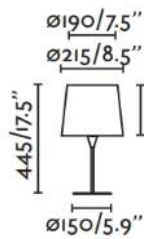

Ständerleuchte

Fa 64312 Weisse Halterung
Fa 64313 Schwarze Halterung
E27 max. 15W