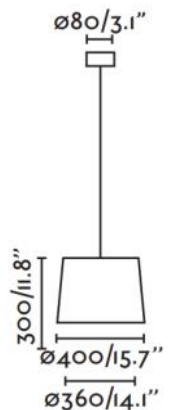

Hängeleuchte

Fa 64315 Schwarze Halterung
 E27 max. 15W
 1.7m Kabel

Schirme in weiss, gelb oder grün erhältlich

Tree

Hängeleuchte

Schwarz 29864

Weiss 29865

1.3m Kabel