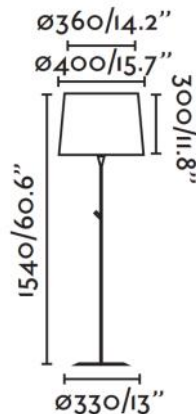

Ständerleuchte

Fa 64312 Weisse Halterung
Fa 64313 Schwarze Halterung
E27 max. 15W