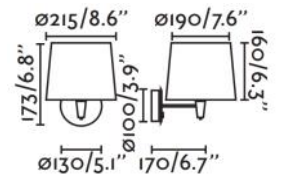

Wandleuchte

Fa 64306 Weisse Halterung ohne Lampe
Fa 64307 Schwarze Halterung ohne Lampe
E27 max. 15W

Fa 64308 Weisse Halterung mit Lampe
Fa 64309 Schwarze Halterung mit Lampe