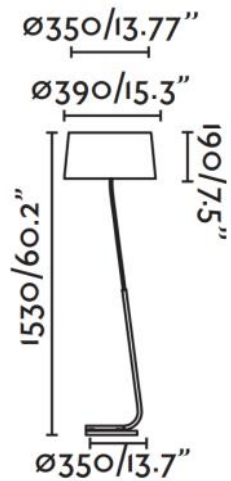

Wandleuchte

Ohne Lampe

Weiss 29940

Schwarz 29945

Mit Lampe

Weiss 29941

Schwarz 29946

1 E27 max. 15W

Stehleuchte

Weiss 29943

Schwarz 29948

1 E27 max. 15W