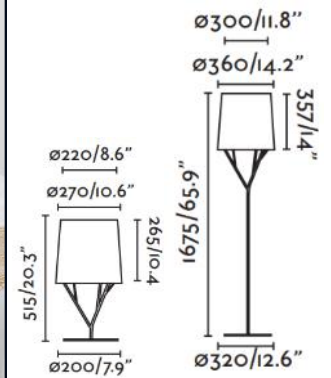

Vesper

Hängeleuchte

- Klein 29988
- Gross 29986
- 2 E27 max. 15W
- 3 E27 max. 15W
- 2m Kabel

Wandleuchte

- Weisse Halterung 29982
- Braue Halterung 29983
- 1 E14 max. 8W
- Reader 1W, 3000K, 120lm

Tischleuchte