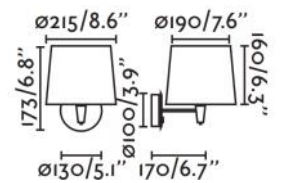

Conga

Tischlampe

Fa 64316 Weisse Halterung
Fa 64317 Schwarze Halterung
E2 max. 15W

Fa 64310 Weisse Halterung
Fa 64311 Schwarze Halterung
E2 max. 15W

Ständerleuchte

Fa 64312 Weisse Halterung
Fa 64313 Schwarze Halterung
E27 max. 15W

Wandleuchte

Fa 64306 Weisse Halterung ohne Lampe
Fa 64307 Schwarze Halterung ohne Lampe
E27 max. 15W

Fa 64308 Weisse Halterung mit Lampe
Fa 64309 Schwarze Halterung mit Lampe
E27 max. 15W

Hängeleuchte

Fa 64315 Schwarze Halterung
E27 max. 15W
1.7m Kabel

Schirme in weiss, beige oder schwarz erhältlich