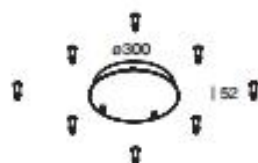

ROSETTE FÜR PARALLELE KABEL
- FÜR DOPPELMONTAGE
INTEGRIERTER TREIBER
Für die Versionen 962mm und 1440mm.
2 Kit für die Pendelmontage und 2
Stromversorgungskabel sind separat zu
bestellen.

CANOPY FOR PARALLEL CABLES
- FOR DOUBLE INSTALLATION
INTEGRATED DRIVER
Suitable for both versions 962mm and 1440mm.
Suspension kit and power cable to be ordered
separately.

CODE	01	02	20	21	22
105155...					

DALI-PUSH

CODE	01	02	20	21	22
105156...