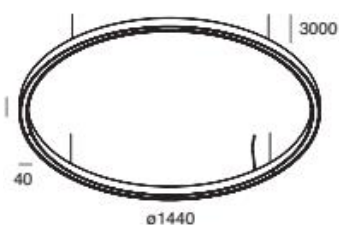

HALOS B 1440

4 Aufhängekabel L. 3000 mm und Stromversorgungskabel enthalten (4x0,5mm² für schwarz und weiß oder 4x0,75mm² transparent für die anderen Farben). Rosette für fernbedienbare oder integrierte Stromversorgung separat zu bestellen.

4 suspension cables L. 3000 mm and power cable included (4x0,5 mm² for white and black or 4x0,75mm² transparent for other colours). Canopy for remote or integrated power supply to be ordered separately.

2700K

Ø (mm)	POWER	CODE	FLUX	FLUX	FLUX	FLUX	FLUX
1440	186W	107122._	01 17900 lm	02 15214 lm	20 15214 lm	21 15214 lm	22 16109 lm

3000K

Ø (mm)	POWER	CODE	FLUX	FLUX	FLUX	FLUX	FLUX
1440	186W	107123._	01 18733 lm	02 15921 lm	20 15921 lm	21 15921 lm	22 16859 lm

4000K

Ø (mm)	POWER	CODE	FLUX	FLUX	FLUX	FLUX	FLUX
1440	186W	107124._	01 20223 lm	02 17188 lm	20 17188 lm	21 17188 lm	22 18201 lm