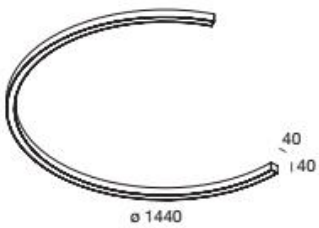

ARK 1440

Endkappen
mitgeliefert

End caps
included

2700K										
Ø (mm)	POWER	CODE	☐ FLUX	☐	☐	☐ FLUX	☐	☐	☐ FLUX	
1440	62W	109804._	01	4643 lm	02	20	21	3947 lm	22	4179 lm

3000K										
Ø (mm)	POWER	CODE	☐ FLUX	☐	☐	☐ FLUX	☐	☐	☐ FLUX	
1440	62W	109805._	01	4159 lm	02	20	21	4130 lm	22	4373 lm

4000K										
Ø (mm)	POWER	CODE	☐ FLUX	☐	☐	☐ FLUX	☐	☐	☐ FLUX	
1440	62W	109806._	01	5246 lm	02	20	21	4459 lm	22	4721 lm