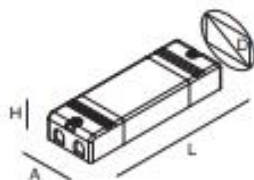

**ROSETTE FÜR EIGENSTÄNDIGE MONTAGE
FERNSTROMVERSORGUNG**
Kit für die Pendelmontage,
Stromversorgungskabel und elektronischer
Treiber sind separat zu bestellen.

**CANOPY FOR SINGLE INSTALLATION
REMOTE DRIVER**
Suspension kit, power cable and electronic
driver to be ordered separately.

CODE					
105157_	01	02	20	21	22

**ROSETTE FÜR DOPPELMONTAGE
FERNSTROMVERSORGUNG**
2 Kit für die Pendelmontage, 2
Stromversorgungskabel und elektronische
Treiber sind separat zu bestellen.

**CANOPY FOR DOUBLE INSTALLATION
REMOTE DRIVER**
2 Suspension kits, 2 power cables and
electronic drivers to be ordered separately.

CODE					
105158_	01	02	20	21	22

ELEKTRONISCHER TREIBER
230-240V 50/60 Hz
Für die Versionen 962mm und 1440mm.

ELECTRONIC DRIVER
230-240V 50/60 Hz
Suitable for both versions 962mm
and 1440mm.

CODE	D (mm)	A (mm)	H (mm)	L (mm)
105147.99	105	100	31	235

DALI-PUSH

CODE	D (mm)	A (mm)	H (mm)	L (mm)
105148.99	105	100	31	235