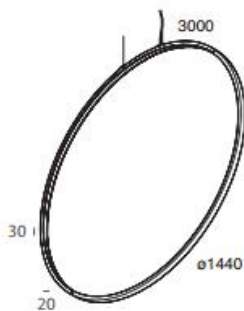

VERTIKALE HALOS MINI 1440

2 Aufhängekabel L. 3000 mm und Stromversorgungskabel enthalten (2x0,5mm² für schwarz und weiß oder 2x0,75mm² transparent für die anderen Farben).

Rosette für fernbedienbare oder integrierte Stromversorgung sind separat zu bestellen.

2 suspension cables L. 3000 mm and power cable included (2x0,5 mmq for white and black or 2x0,75mmq transparent for other colours). Canopy for remote or integrated power supply to be ordered separately.

2700K

Ø (mm)	POWER	CODE	☐ FLUX	☒ FLUX	☒ FLUX	☒ FLUX	☒ FLUX					
1440	72W	107344_	01	4198 lm	02	3567 lm	20	3567 lm	21	3567 lm	22	3777 lm

3000K

Ø (mm)	POWER	CODE	☐ FLUX	☒ FLUX	☒ FLUX	☒ FLUX	☒ FLUX					
1440	72W	107345_	01	4527 lm	02	3849 lm	20	3849 lm	21	3849 lm	22	4074 lm

4000K

Ø (mm)	POWER	CODE	☐ FLUX	☒ FLUX	☒ FLUX	☒ FLUX	☒ FLUX					
1440	72W	107346_	01	4590 lm	02	3902 lm	20	3902 lm	21	3902 lm	22	4131 lm