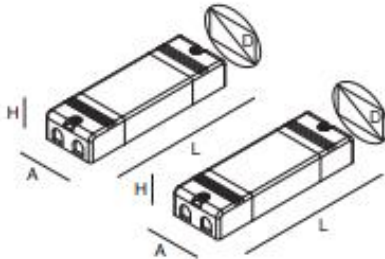

HALOS B

ZUBEHÖR FÜR PENDELMONTAGE MIT FERNSTROMVERSORGUNG ACCESSORIES FOR REMOTE DRIVER MOUNTING

ROSETTE FÜR
EIGENSTÄNDIGE INSTALLATION
FERNSTROMVERSORGUNG
Elektronischer Treiber separat zu
bestellen.

CANOPY FOR
SINGLE INSTALLATION
REMOTE DRIVER
Electronic driver to be ordered separately.

CODE ☐ ☐ ☐ ☐ ☐

105157_..	01	02	20	21	22

ROSETTE FÜR
INSTALLATION MIT DOPPELTER
FERNSTROMVERSORGUNG
2 elektronische Treiber separat zu
bestellen.

CANOPY FOR
DOUBLE INSTALLATION
REMOTE DRIVER
2 electronic drivers to be ordered
separately.

CODE ☐ ☐ ☐ ☐ ☐

105158_..	01	02	20	21	22

ZWEI ELEKTRONISCHE
TREIBER
230-240V 50/60 Hz
Für die Versionen 962mm und
1440mm.

COUPLE OF ELECTRONIC DRIVERS
230-240V 50/60 Hz
Suitable for both versions 962mm
and 1440mm.

CODE ☐ ☐ ☐ ☐ ☐

CODE	D (mm)	A (mm)	H (mm)	L (mm)
107125.99	105	100	31	235

DALI-PUSH

CODE ☐ ☐ ☐ ☐ ☐

CODE	D (mm)	A (mm)	H (mm)	L (mm)
107126.99	105	100	31	235

HALOS B

ZUBEHÖR FÜR PENDELMONTAGE MIT INTEGRIERTER STROMVERSORGUNG ACCESSORIES FOR INTEGRATED DRIVER MOUNTING

ROSETTE FÜR
KONVERGENTE KABEL
INTEGRIERTER TREIBER
Für die Versionen 962mm und 1440mm.
Einzelschaltung für PUSH-
Management vorgesehen.

CANOPY FOR
CONVERGING CABLES
INTEGRATED DRIVER
Suitable for both versions 962mm and
1440mm.
Single switch for PUSH management.

CODE ☐ ☐ ☐ ☐ ☐

107127_..	01	02	20	21	22

DALI-PUSH

CODE ☐ ☐ ☐ ☐ ☐

107128_..	01	02	20	21	22

ROSETTE FÜR
PARALLELE KABEL
INTEGRIERTER TREIBER
Für die Versionen 962mm und 1440mm.
Einzelschaltung für PUSH-
Management vorgesehen.

CANOPY FOR
PARALLEL CABLES
INTEGRATED DRIVER
Suitable for both versions 962mm and
1440mm.
Single switch for PUSH management.

CODE ☐ ☐ ☐ ☐ ☐

107129_..	01	02	20	21	22

DALI-PUSH

CODE ☐ ☐ ☐ ☐ ☐

107130_..	01	02	20	21	22