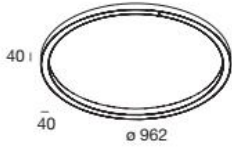

Art. Nummern

Halos

HALOS 962
Direkte Emission
Direct emission

2700K							
Ø (mm)	POWER	CODE	FLUX	FLUX	FLUX	FLUX	FLUX
962	62W	105135_	01 4643 lm	02 3947 lm	20 3947 lm	21 3947 lm	22 4179 lm
3000K							
Ø (mm)	POWER	CODE	FLUX	FLUX	FLUX	FLUX	FLUX
962	62W	105136_	01 4859 lm	02 4130 lm	20 4130 lm	21 4130 lm	22 4373 lm
4000K							
Ø (mm)	POWER	CODE	FLUX	FLUX	FLUX	FLUX	FLUX
962	62W	105137_	01 5246 lm	02 4459 lm	20 4459 lm	21 4459 lm	22 4721 lm