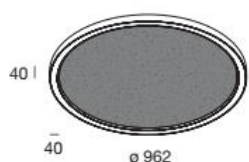

**HALOS
ACOUSTIC**
Grauer Stahl

**HALOS
ACOUSTIC**
iron grey

2700K										
Ø (mm)	POWER	CODE	☐ FLUX	☒ FLUX	☒ FLUX	☒ FLUX	☒ FLUX			
962	62W	109902. _	01	4643 lm	02	20	21	3947 lm	22	4179 lm
3000K										
Ø (mm)	POWER	CODE	☐ FLUX	☒ FLUX	☒ FLUX	☒ FLUX	☒ FLUX			
962	62W	109904. _	01	4859 lm	02	20	21	4130 lm	22	4373 lm
4000K										
Ø (mm)	POWER	CODE	☐ FLUX	☒ FLUX	☒ FLUX	☒ FLUX	☒ FLUX			
962	62W	109906. _	01	5246 lm	02	20	21	4459 lm	22	4721 lm