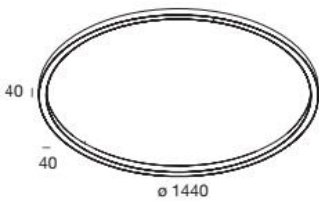

HALOS 1440
Direkte Emission
Direct emission

2700K							
Ø (mm)	POWER	CODE	FLUX	FLUX	FLUX	FLUX	FLUX
1440	93W	105138_	01 6965 lm	02 5920 lm	20 5920 lm	21 5920 lm	22 6268 lm
3000K							
Ø (mm)	POWER	CODE	FLUX	FLUX	FLUX	FLUX	FLUX
1440	93W	105139_	01 7289 lm	02 6195 lm	20 6195 lm	21 6195 lm	22 6560 lm
4000K							
Ø (mm)	POWER	CODE	FLUX	FLUX	FLUX	FLUX	FLUX
1440	93W	105140_	01 7869 lm	02 6688 lm	20 6688 lm	21 6688 lm	22 7082 lm