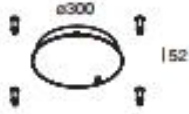

ROSETTE FÜR PARALLELE KABEL
FÜR EIGENSTÄNDIGE MONTAGE
INTEGRIERTER TREIBER
Kit für die Pendelmontage und Stromversorgungskabel
sind separat zu bestellen.

CANOPY FOR PARALLEL CABLES
FOR SINGLE INSTALLATION
INTEGRATED DRIVER
Suspension kit and power cable to be ordered separately.

CODE ☐ ☐ ☐ ☐ ☐

105151... 01 02 20 21 22

DALI-PUSH
CODE ☐ ☐ ☐ ☐ ☐

105152... 01 02 20 21 22