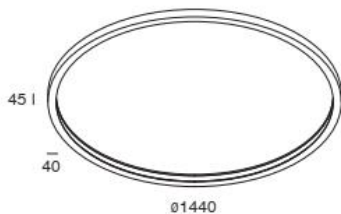

HALOS 1440
Interne Emission
Internal emission

2700K							
Ø (mm)	POWER	CODE	FLUX	FLUX	FLUX	FLUX	FLUX
1440	93W	105144_	01 4507 lm	02 3829 lm	20 3829 lm	21 3829 lm	22 4054 lm
3000K							
Ø (mm)	POWER	CODE	FLUX	FLUX	FLUX	FLUX	FLUX
1440	93W	105145_	01 4861 lm	02 4131 lm	20 4131 lm	21 4131 lm	22 4374 lm
4000K							
Ø (mm)	POWER	CODE	FLUX	FLUX	FLUX	FLUX	FLUX
1440	93W	105146_	01 5013 lm	02 4259 lm	20 4259 lm	21 4259 lm	22 4510 lm