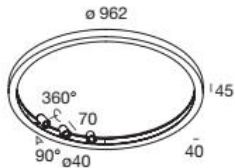

DALI-PUSH

| CODE | VERSION | D (mm) | A (mm) | H (mm) | L (mm) |
|------------------|---------|--------|--------|--------|--------|
| 107325.99 | 482 mm | 86 | 80 | 30 | 124 |

Art. Nummern

Halos Spot

HALOS 962
Interne Emission
+ 3 Strahler