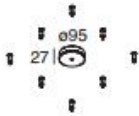

ROSETTE FÜR EIGENSTÄNDIGE MONTAGE
FERNSTROMVERSORUNG
Kit für die Pendelmontage,
Stromversorgungskabel und elektronischer
Treiber sind separat zu bestellen.

CANOPY FOR SINGLE INSTALLATION
REMOTE DRIVER
Suspension kit, power cable and electronic
driver to be ordered separately.

CODE					
105157_	01	02	20	21	22

ROSETTE FÜR DOPPELMONTAGE
FERNSTROMVERSORUNG
2 Kit für die Pendelmontage, 2
Stromversorgungskabel und
2 elektronische Treiber separat zu bestellen.

CANOPY FOR DOUBLE INSTALLATION
REMOTE DRIVER
2 Suspension kits, 2 power cables and
2 electronic drivers to be ordered separately.

CODE					
105158_	01	02	20	21	22