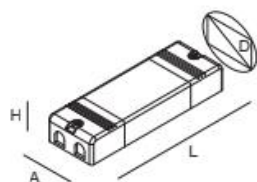

HALOS MINI APPLIKATION

ZUBEHÖR ACCESSORIES

ELEKTRONISCHER TREIBER
220-240V 50/60Hz

ELECTRONIC DRIVER
220-240V 50/60Hz

CODE	VERSION	D (mm)	A (mm)	H (mm)	L (mm)
* 107324.99	482 mm	54	44	30	147

DALI-PUSH

CODE	VERSION	D (mm)	A (mm)	H (mm)	L (mm)
107325.99	482 mm	86	80	30	124