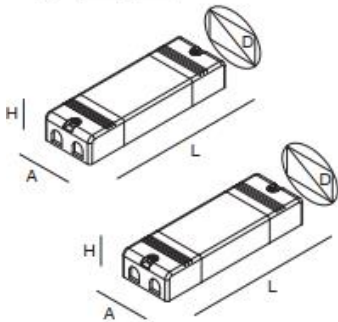

ROSETTE FÜR EIGENSTÄNDIGE MONTAGE
FERNSTROMVERSORUNG
Kit für die Pendelmontage,
Stromversorgungskabel und elektronischer
Treiber sind separat zu bestellen.

CANOPY FOR SINGLE INSTALLATION
REMOTE DRIVER
Suspension kit, power cable and electronic
driver to be ordered separately.

CODE					
105157_	01	02	20	21	22

ROSETTE FÜR DOPPELMONTAGE
FERNSTROMVERSORUNG
2 Kit für die Pendelmontage, 2
Stromversorgungskabel und
2 elektronische Treiber separat zu bestellen.

CANOPY FOR DOUBLE INSTALLATION
REMOTE DRIVER
2 Suspension kits, 2 power cables and
2 electronic drivers to be ordered separately.

CODE					
105158_	01	02	20	21	22

ZWEI ELEKTRONISCHE TREIBER
220-240V 50/60Hz
Doppeleinschaltung für Strahler
und interne Emission.

COUPLE OF ELECTRONIC DRIVERS
220-240V 50/60Hz
Double switch for spots
and internal emission.

CODE	D (mm)	A (mm)	H (mm)	L (mm)
109713.99	105	100	31	235
	77	70	31	200

DALI-PUSH

CODE	D (mm)	A (mm)	H (mm)	L (mm)
109714.99	105	100	31	235
	77	70	31	200