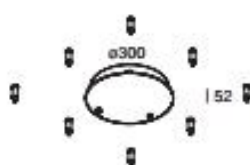

ROSETTE FÜR PARALLELE KABEL
- FÜR DOPPELMONTAGE
INTEGRIERTER TREIBER
Für die Versionen 962mm und 1440mm.
2 Kit für die Pendelmontage und 2
Stromversorgungskabel sind separat zu
bestellen.

CANOPY FOR PARALLEL CABLES
- FOR DOUBLE INSTALLATION
INTEGRATED DRIVER
Suitable for both versions 962mm and 1440mm.
Suspension kit and power cable to be ordered
separately.

CODE ☐ ☐ ☐ ☐ ☐ ☐

105155_..	01	02	20	21	22

DALI-PUSH

CODE ☐ ☐ ☐ ☐ ☐ ☐

105156_..	01	02	20	21	22