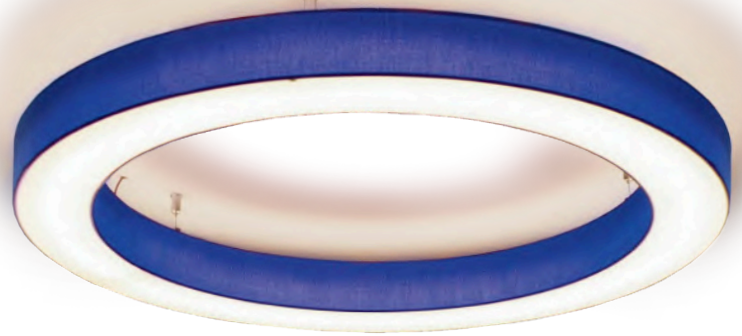

230V

LED

IP20

Driver
inkl.

CE

Lichtfarbe* / light color*	-WW warmweiß / warm white 3000K		OPTIONAL -TW tagweiß / day white 4000K	
Stofffarbe° / fabric color°	-FB 10 Chintz rot / chintz red		-FB 19 Chintz anthrazit / chintz anthracite	
	-FB 27 Chintz weiß / chintz white		-FB 51 Chintz orange / chintz orange	
	-66 Chintz hellgrau / chintz light grey		-FB 67 Chintz grasgrün / chintz grass-green	
	-FB 41 Knitterfolie beige / crease foil beige		-FB 42 Knitterfolie rot / crease foil red	
	-FB 43 Knitterfolie schwarz / crease foil black		-FB 44 Knitterfolie hellbraun / crease foil light brown	
	-FB 45 Knitterfolie dunkelbraun / crease foil dark brown			
Dimmen OPTIONAL / dim OPTIONAL	-D1 Phasen- | abschnittsdimmbar dimmable leading-edge		-D3 DALI dimmbar dimmable DALI	
			-D6 PUSH L-dimmbar dimmable push L	

Artikelnr. / item number	Daten / information	Höhe/Breite / height/width	Durchmesser / calibre	
57116-48-+°	direkt / indirektes Licht <i>direct / indirect light</i> TW 3.140 WW 2.900 Lumen 36W max.	80 mm / 80 mm	Ø 480 mm	
57116-60-+°	direkt / indirektes Licht <i>direct / indirect light</i> TW 4.190 WW 3.870 Lumen 48W max.	80 mm / 80 mm	Ø 600 mm	
57116-78-+°	direkt / indirektes Licht <i>direct / indirect light</i> TW 5.760 WW 5.320 Lumen 66W max.	80 mm / 80 mm	Ø 780 mm	
57116-96-+°	direkt / indirektes Licht <i>direct / indirect light</i> TW 7.330 WW 6.770 Lumen 84W max.	80 mm / 80 mm	Ø 960 mm	
57116-120-+°	direkt / indirektes Licht <i>direct / indirect light</i> TW 9.170 WW 8.470 Lumen 105W max.	80 mm / 80 mm	Ø 1.200 mm