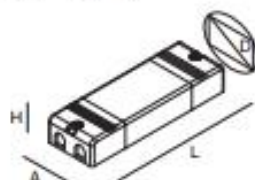

ELEKTRONISCHER TREIBER
220-240V 50/60Hz
Für die Versionen 962mm und 1440mm.

ELECTRONIC DRIVER
220-240V 50/60Hz
Suitable for both versions 962mm
and 1440mm.

CODE	D (mm)	A (mm)	H (mm)	L (mm)
105147.99	105	100	31	235

DALI-PUSH

CODE	D (mm)	A (mm)	H (mm)	L (mm)
105148.99	105	100	31	235