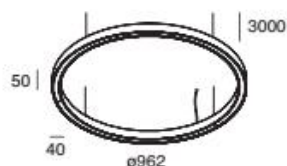

CODE

| CODE | L [mm] |
|-----------|--------|
| 109001_.. | 01 |
| | 02 |
| | 3000 |

Art. Nummern

Halos B

HALOS B 962

4 Aufhängekabel L. 3000 mm und Stromversorgungskabel enthalten (4x0,5mm² für schwarz und weiß oder 4x0,75mm² transparent für die anderen Farben). Rosette für fernbedienbare oder integrierte Stromversorgung separat zu bestellen.