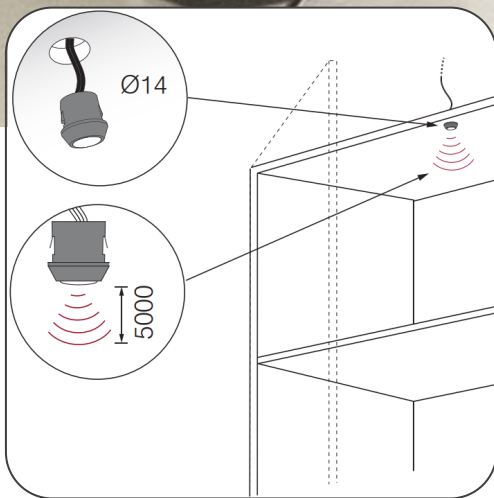

KIT SENSOR 150W