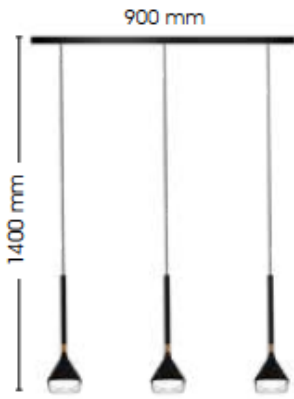

Art. Nr. 2915-9-03WW

230V • (3x5) 15W
900lm • 3000K

230V • (3x5) 15W
900lm • 3000K

Art. Nr. 2915-12-03WW

230V • (4x5) 20W
1200lm • 3000K

230V • (4x5) 20W
1200lm • 3000K

Art. Nr. 2915-15-03WW

230V • (5x5) 25W
1500lm • 3000K

230V • (5x5) 25W
1500lm • 3000K