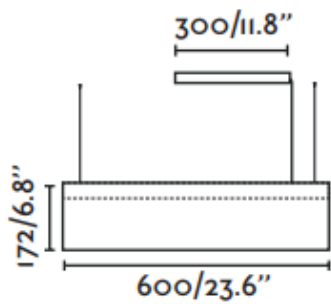

Ludovico

Surface canopy/*Florón superficie*

- 61110 ●● Matt Black/Negro Mate + Black/Negro
- 61112 ●● Matt Black/Negro Mate + White/Blanco

Material Body Aluminium/Aluminio
Diff Opal PC/PC Opal
Shade Textile/Textil

Light Source SMD LED 15W 2700K 1500Lm
CRI 90
Driver incl. Yes
Class II
Voltage (V/Hz) 220V- 240V/50HZ
IP 20
Cable 2 MT