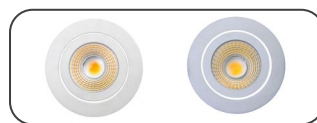

Bauform 6390

Art.-Nr.	Lichtstärke (netto)	Leistung	Farb- temperatur	Farb- wiedergabe	Deckenaus- schnitt	Maße		Gewicht
						D1	H1	
6390-W	735 lm	8 W	3000 K	CRI > 80	68 - 78	80	30	0,2
6390-S	735 lm	8 W	3000 K	CRI > 80	68 - 78	80	30	0,2

Technische Änderungen vorbehalten

Maßangaben in mm; Gewicht in kg

Farboptionen:

Optisches System

facetierter Aluminiumreflektor
Ausstrahlwinkel: 36°

Prüfungen

Schutzart: IP65 (raumseitig)
Schutzklasse: I
Schlagschutz: IK02
Energieeffizienzklasse: A++/A+/A

Optional

Farbe: Silbergrau
Farbe: Weiß