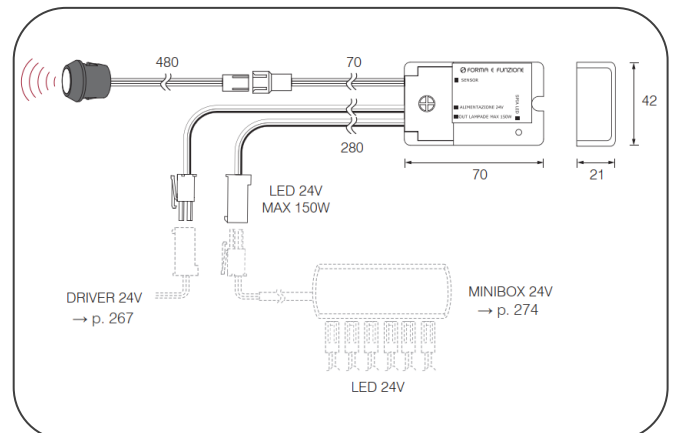

1

**DL 7-681**

**Schwarz**

Ø 9,6 cm, H 14 cm  
1×GU10/max. 50 W

exkl. LM/excl. bulb

inkl. zusätzlichem Innenreflektor Gold/  
incl. additional changable reflector gold

2

**DL 7-681**