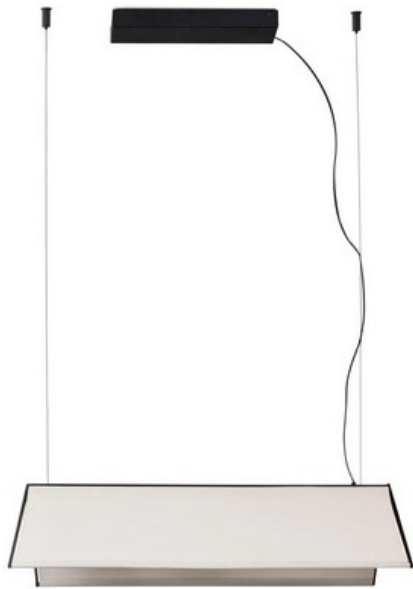

Ludovico

Surface canopy/*Florón superficie*

- 61110 ●● Matt Black/Negro Mate + Black/Negro
- 61112 ●● Matt Black/Negro Mate + White/Blanco

Material Body Aluminium/Aluminio
Diff Opal PC/PC Opal
Shade Textile/Textil

Light Source SMD LED 15W 2700K 1500Lm
CRI 90
Driver incl. Yes
Class II
Voltage (V/Hz) 220V- 240V/50HZ
IP 20
Cable 2 MT