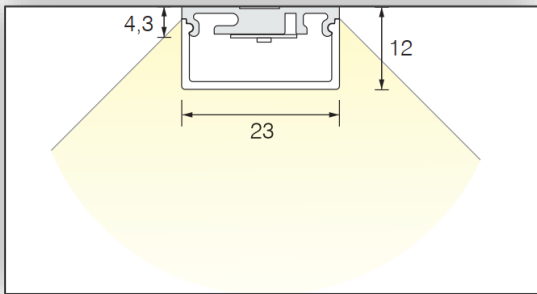

PRO

Profil inkl. Abdeckung

2m

Endkappen

Fo 6751-2

Fo 6751-3