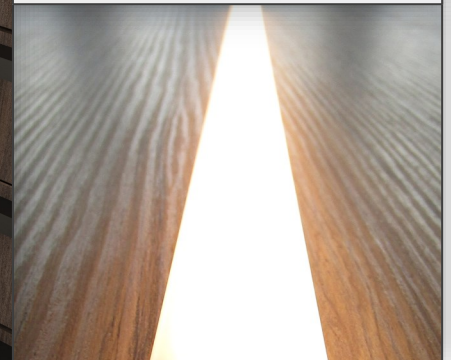

PRO

Profil inkl. Abdeckung

2m

Endkappen

Fo 6751-2

Fo 6751-3