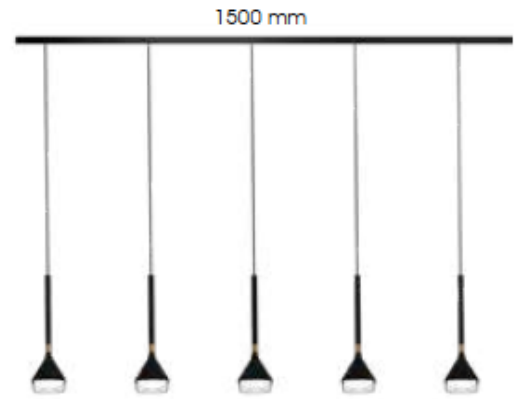

Art. Nr. 2915-9-03WW

230V • (3x5) 15W
900lm • 3000K

230V • (3x5) 15W
900lm • 3000K

Art. Nr. 2915-12-03WW

230V • (4x5) 20W
1200lm • 3000K

230V • (4x5) 20W
1200lm • 3000K

Art. Nr. 2915-15-03WW

230V • (5x5) 25W
1500lm • 3000K

230V • (5x5) 25W
1500lm • 3000K