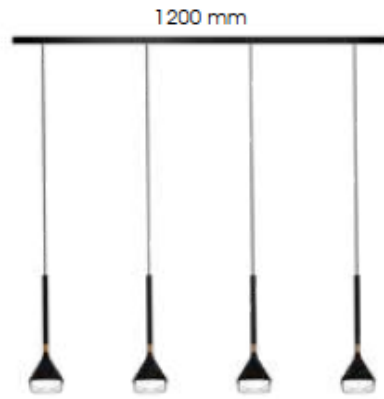

Art. Nr. 2915-9-03WW

230V • (3x5) 15W
900lm • 3000K

230V • (3x5) 15W
900lm • 3000K

Art. Nr. 2915-12-03WW

230V • (4x5) 20W
1200lm • 3000K

230V • (4x5) 20W
1200lm • 3000K

Art. Nr. 2915-15-03WW

230V • (5x5) 25W
1500lm • 3000K

230V • (5x5) 25W
1500lm • 3000K