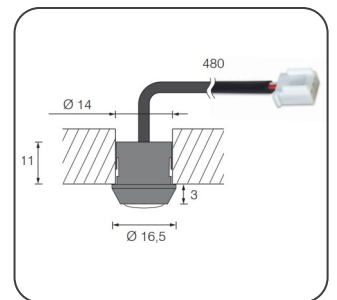

KIT SENSOR 150W