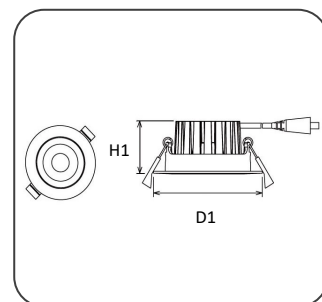

Bauform 6390

Art.-Nr.	Lichtstärke (netto)	Leistung	Farb- temperatur	Farb- wiedergabe	Deckenaus- schnitt	Maße		Gewicht
						D1	H1	
6390-W	735 lm	8 W	3000 K	CRI > 80	68 - 78	80	30	0,2
6390-S	735 lm	8 W	3000 K	CRI > 80	68 - 78	80	30	0,2

Technische Änderungen vorbehalten

Maßangaben in mm; Gewicht in kg

Farboptionen:

Optisches System

facetierter Aluminiumreflektor
Ausstrahlwinkel: 36°

Prüfungen

Schutzart: IP65 (raumseitig)
Schutzklasse: I
Schlagschutz: IK02
Energieeffizienzklasse: A++/A+/A

Optional

Farbe: Silbergrau
Farbe: Weiß