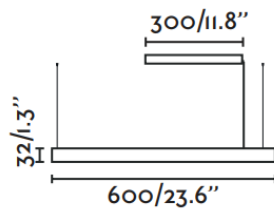

61101

Driver incl.

Yes

Class

II

Voltage (V/Hz)

220V- 240V/50HZ

IP

20

Cable

2 MT