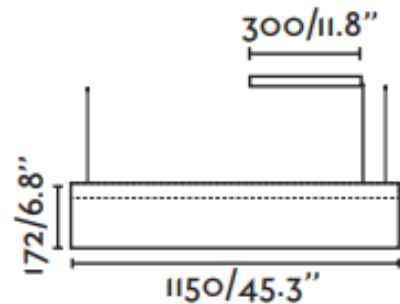

Ludovico

Surface canopy/*Florón superficie*

- 61110 ●● Matt Black/Negro Mate + Black/Negro
- 61112 ●● Matt Black/Negro Mate + White/Blanco

Material Body Aluminium/Aluminio
Diff Opal PC/PC Opal
Shade Textile/Textil

Light Source SMD LED 15W 2700K 1500Lm
CRI 90
Driver incl. Yes
Class II
Voltage (V/Hz) 220V- 240V/50HZ
IP 20
Cable 2 MT