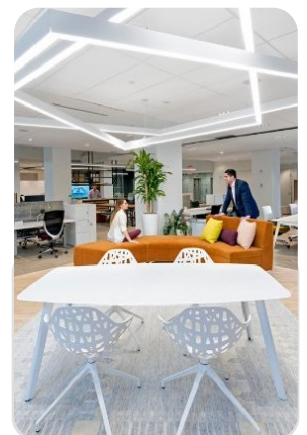

Das Profil ist in 1m & 2m Länge erhältlich.