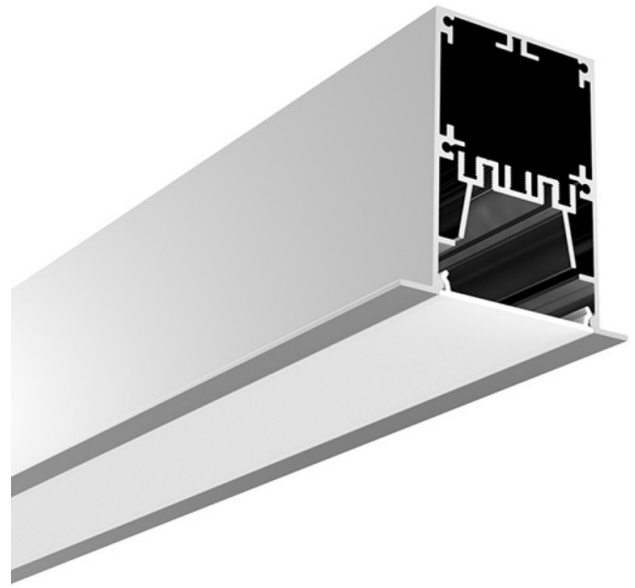

Sonderleuchten

Alu Profilleuchten

von

lichtmacher

Hotaru 190

Aluminium LED Profile für Eckenlicht.

Das LED wird links und rechts montiert, so leuchtet das Profil von beiden Seiten aus. Der Konverter kann innerhalb des Gehäuses eingebaut werden.

Das Profil ist als fertige Leuchte in folgenden Größen und Varianten erhältlich.

50cm bis 200cm

2700K, 3000K 4000K

nicht dimmbar und Dim
Dali Push.

schwarz / weiss

Das Profil ist in 1m & 2m Länge erhältlich.
Leuchte in Schwarz und Weiss erhältlich, weitere Farben auf Anfrage.

Kazumi 575

Das Profil ist in 1m & 2m Länge erhältlich.

Das Profil ist in 1m & 2m Länge erhältlich.

„Dunkelheit existiert nicht, nur die Abwesenheit von Licht“

Hinter diesem Satz versteckt sich nicht nur eine Tatsache, sondern lässt uns Raum, über die Ursprünge des Lichtes zu spekulieren. So ist das Licht nicht nur ein Mittel um die Umgebung um sich herum wahrnehmen zu können, sondern begleitet uns ein Leben lang. Über das Morgenrot, dass sich morgens durch unser Fenster schleicht, die Sonne die unsere Sinne erhellt oder der Mond der uns durch die Nacht begleitet.