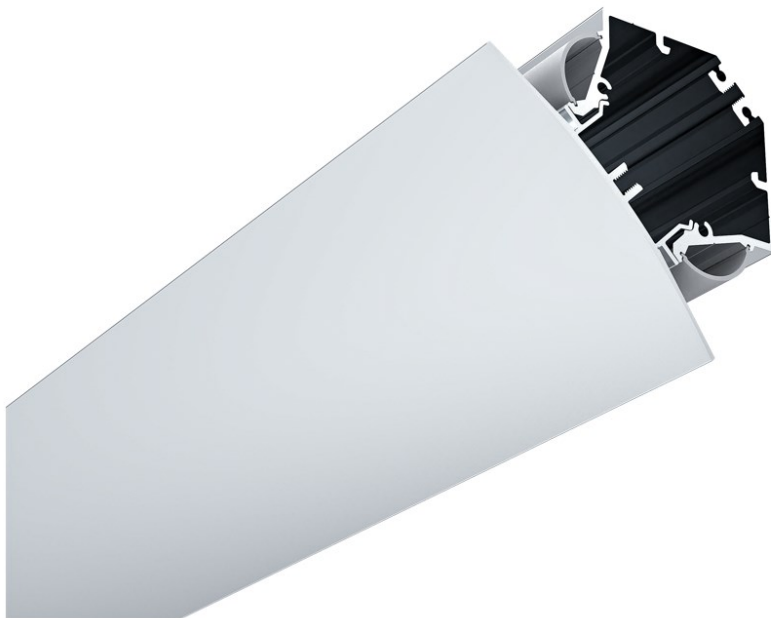

Sonderleuchten

Alu Profilleuchten

von

lichtmacher

Hotaru 190

Aluminium LED Profile für Eckenlicht.

Das LED wird links und rechts montiert, so leuchtet das Profil von beiden Seiten aus. Der Konverter kann innerhalb des Gehäuses eingebaut werden.

Das Profil ist als fertige Leuchte in folgenden Größen und Varianten erhältlich.

50cm bis 200cm

2700K, 3000K 4000K

nicht dimmbar und Dim
Dali Push.

schwarz / weiss

Das Profil ist in 1m & 2m Länge erhältlich.
Leuchte in Schwarz und Weiss erhältlich, weitere Farben auf Anfrage.

Kazumi 575

Das Profil ist in 1m & 2m Länge erhältlich.

Das Profil ist in 1m & 2m Länge erhältlich.

„Dunkelheit existiert nicht, nur die Abwesenheit von Licht“

Hinter diesem Satz versteckt sich nicht nur eine Tatsache, sondern lässt uns Raum, über die Ursprünge des Lichtes zu spekulieren. So ist das Licht nicht nur ein Mittel um die Umgebung um sich herum wahrnehmen zu können, sondern begleitet uns ein Leben lang. Über das Morgenrot, dass sich morgens durch unser Fenster schleicht, die Sonne die unsere Sinne erhellt oder der Mond der uns durch die Nacht begleitet.