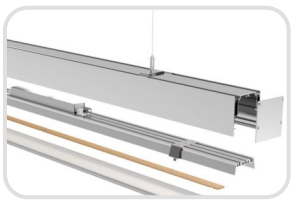

Sonderleuchten

Alu Profilleuchten

von

lichtmacher

Hotaru 190

Aluminium LED Profile für Eckenlicht.

Das LED wird links und rechts montiert, so leuchtet das Profil von beiden Seiten aus. Der Konverter kann innerhalb des Gehäuses eingebaut werden.

Das Profil ist als fertige Leuchte in folgenden Größen und Varianten erhältlich.

50cm bis 200cm

2700K, 3000K 4000K

nicht dimmbar und Dim
Dali Push.

schwarz / weiss

Das Profil ist in 1m & 2m Länge erhältlich.
Leuchte in Schwarz und Weiss erhältlich, weitere Farben auf Anfrage.

Kazumi 575

Das Profil ist in 1m & 2m Länge erhältlich.

Das Profil ist in 1m & 2m Länge erhältlich.

„Dunkelheit existiert nicht, nur die Abwesenheit von Licht“

Hinter diesem Satz versteckt sich nicht nur eine Tatsache, sondern lässt uns Raum, über die Ursprünge des Lichtes zu spekulieren. So ist das Licht nicht nur ein Mittel um die Umgebung um sich herum wahrnehmen zu können, sondern begleitet uns ein Leben lang. Über das Morgenrot, dass sich morgens durch unser Fenster schleicht, die Sonne die unsere Sinne erhellt oder der Mond der uns durch die Nacht begleitet.