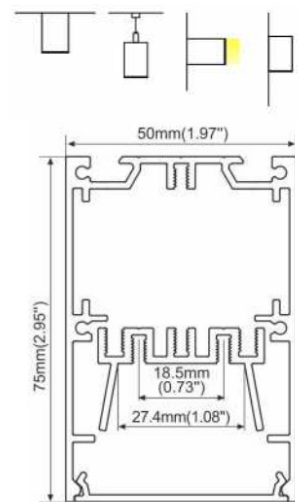

Kazumi 575

Das Profil ist in 1m & 2m Länge erhältlich.