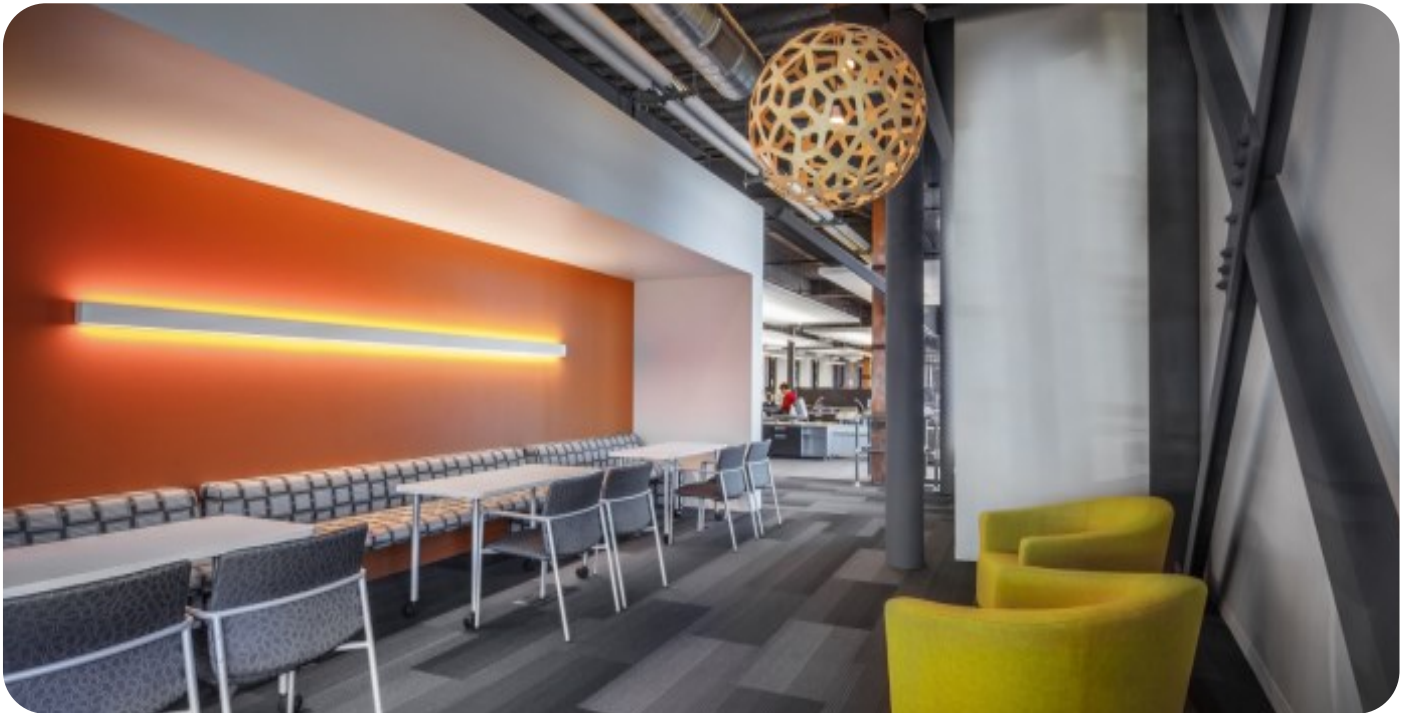

Sonderleuchten

Alu Profilleuchten

von

lichtmacher

Hotaru 190

Aluminium LED Profile für Eckenlicht.

Das LED wird links und rechts montiert, so leuchtet das Profil von beiden Seiten aus. Der Konverter kann innerhalb des Gehäuses eingebaut werden.

Das Profil ist als fertige Leuchte in folgenden Größen und Varianten erhältlich.

50cm bis 200cm

2700K, 3000K 4000K

nicht dimmbar und Dim
Dali Push.

schwarz / weiss

Das Profil ist in 1m & 2m Länge erhältlich.
Leuchte in Schwarz und Weiss erhältlich, weitere Farben auf Anfrage.

Kazumi 575

Das Profil ist in 1m & 2m Länge erhältlich.

Das Profil ist in 1m & 2m Länge erhältlich.

„Dunkelheit existiert nicht, nur die Abwesenheit von Licht“

Hinter diesem Satz versteckt sich nicht nur eine Tatsache, sondern lässt uns Raum, über die Ursprünge des Lichtes zu spekulieren. So ist das Licht nicht nur ein Mittel um die Umgebung um sich herum wahrnehmen zu können, sondern begleitet uns ein Leben lang. Über das Morgenrot, dass sich morgens durch unser Fenster schleicht, die Sonne die unsere Sinne erhellt oder der Mond der uns durch die Nacht begleitet.