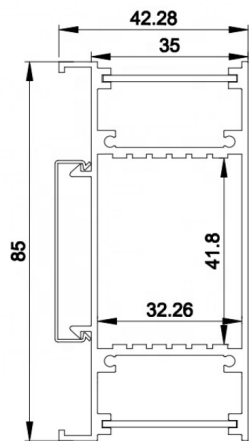

Das Profil ist als fertige Leuchte in folgenden Größen und Varianten erhältlich.

50cm bis 200cm

2700K, 3000K 4000K

nicht dimmbar und Dim
Dali Push.

schwarz / weiss

Das Profil ist in 1m & 2m Länge erhältlich.
Leuchte in Schwarz und Weiss erhältlich, weitere Farben auf Anfrage.