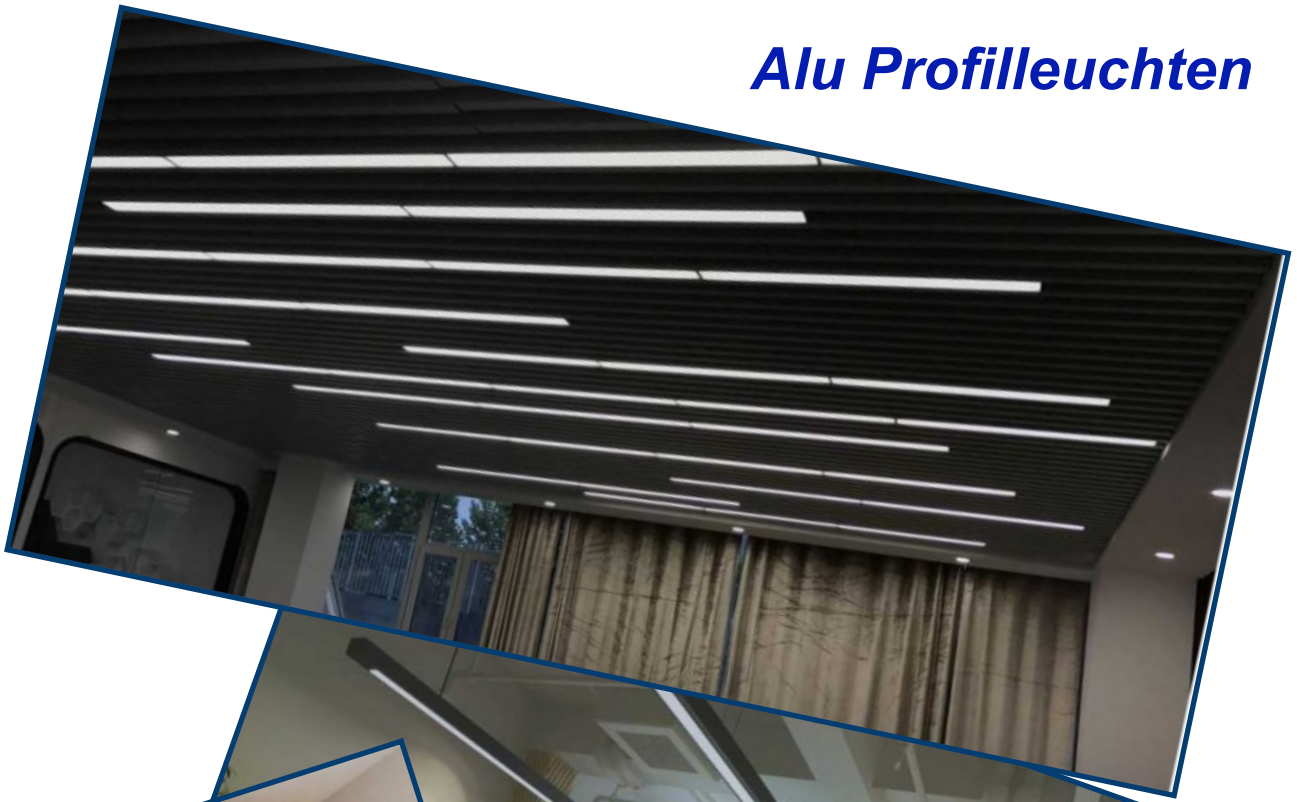

Sonderleuchten

Alu Profilleuchten

von

lichtmacher

Hotaru 190

Aluminium LED Profile für Eckenlicht.

Das LED wird links und rechts montiert, so leuchtet das Profil von beiden Seiten aus. Der Konverter kann innerhalb des Gehäuses eingebaut werden.

Das Profil ist als fertige Leuchte in folgenden Größen und Varianten erhältlich.

50cm bis 200cm

2700K, 3000K 4000K

nicht dimmbar und Dim
Dali Push.

schwarz / weiss

Das Profil ist in 1m & 2m Länge erhältlich.
Leuchte in Schwarz und Weiss erhältlich, weitere Farben auf Anfrage.