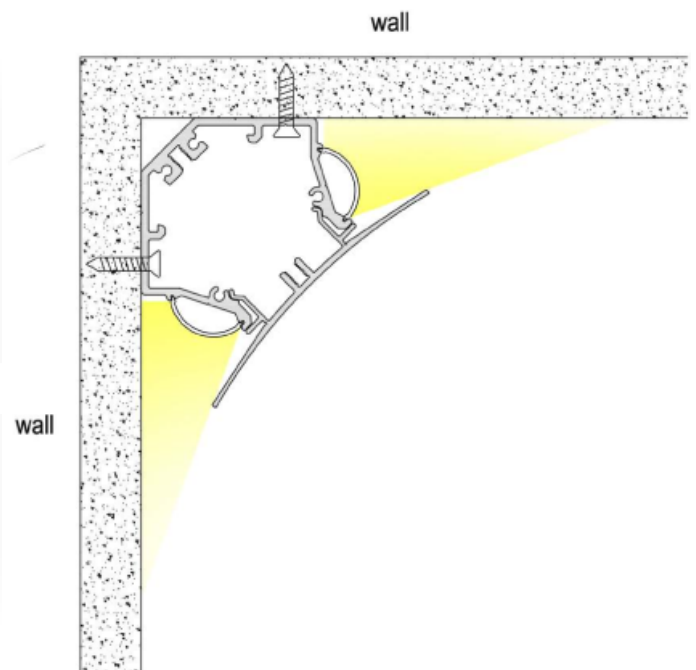

Sonderleuchten

Alu Profilleuchten

von

lichtmacher

Hotaru 190

Aluminium LED Profile für Eckenlicht.

Das LED wird links und rechts montiert, so leuchtet das Profil von beiden Seiten aus. Der Konverter kann innerhalb des Gehäuses eingebaut werden.

Das Profil ist als fertige Leuchte in folgenden Größen und Varianten erhältlich.

50cm bis 200cm

2700K, 3000K 4000K

nicht dimmbar und Dim
Dali Push.

schwarz / weiss

Das Profil ist in 1m & 2m Länge erhältlich.
Leuchte in Schwarz und Weiss erhältlich, weitere Farben auf Anfrage.

Kazumi 575

Das Profil ist in 1m & 2m Länge erhältlich.

Das Profil ist in 1m & 2m Länge erhältlich.

„Dunkelheit existiert nicht, nur die Abwesenheit von Licht“

Hinter diesem Satz versteckt sich nicht nur eine Tatsache, sondern lässt uns Raum, über die Ursprünge des Lichtes zu spekulieren. So ist das Licht nicht nur ein Mittel um die Umgebung um sich herum wahrnehmen zu können, sondern begleitet uns ein Leben lang. Über das Morgenrot, dass sich morgens durch unser Fenster schleicht, die Sonne die unsere Sinne erhellt oder der Mond der uns durch die Nacht begleitet.