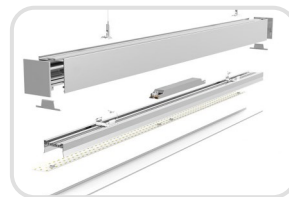

Sonderleuchten

Alu Profilleuchten

von

lichtmacher

Hotaru 190

Aluminium LED Profile für Eckenlicht.

Das LED wird links und rechts montiert, so leuchtet das Profil von beiden Seiten aus. Der Konverter kann innerhalb des Gehäuses eingebaut werden.

Das Profil ist als fertige Leuchte in folgenden Größen und Varianten erhältlich.

50cm bis 200cm

2700K, 3000K 4000K

nicht dimmbar und Dim
Dali Push.

schwarz / weiss

Das Profil ist in 1m & 2m Länge erhältlich.
Leuchte in Schwarz und Weiss erhältlich, weitere Farben auf Anfrage.

Kazumi 575

Das Profil ist in 1m & 2m Länge erhältlich.

Das Profil ist in 1m & 2m Länge erhältlich.

„Dunkelheit existiert nicht, nur die Abwesenheit von Licht“

Hinter diesem Satz versteckt sich nicht nur eine Tatsache, sondern lässt uns Raum, über die Ursprünge des Lichtes zu spekulieren. So ist das Licht nicht nur ein Mittel um die Umgebung um sich herum wahrnehmen zu können, sondern begleitet uns ein Leben lang. Über das Morgenrot, dass sich morgens durch unser Fenster schleicht, die Sonne die unsere Sinne erhellt oder der Mond der uns durch die Nacht begleitet.