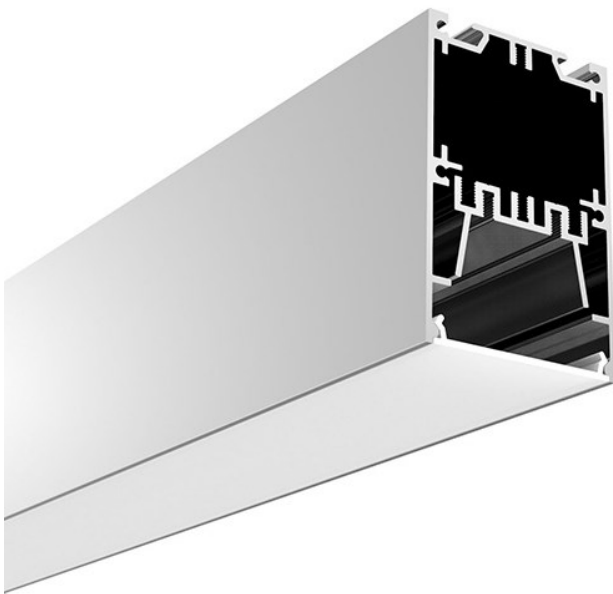

Sonderleuchten

Alu Profilleuchten

von

lichtmacher

Hotaru 190

Aluminium LED Profile für Eckenlicht.

Das LED wird links und rechts montiert, so leuchtet das Profil von beiden Seiten aus. Der Konverter kann innerhalb des Gehäuses eingebaut werden.

Das Profil ist als fertige Leuchte in folgenden Größen und Varianten erhältlich.

50cm bis 200cm

2700K, 3000K 4000K

nicht dimmbar und Dim
Dali Push.

schwarz / weiss

Das Profil ist in 1m & 2m Länge erhältlich.
Leuchte in Schwarz und Weiss erhältlich, weitere Farben auf Anfrage.

Kazumi 575

Das Profil ist in 1m & 2m Länge erhältlich.

Das Profil ist in 1m & 2m Länge erhältlich.

„Dunkelheit existiert nicht, nur die Abwesenheit von Licht“

Hinter diesem Satz versteckt sich nicht nur eine Tatsache, sondern lässt uns Raum, über die Ursprünge des Lichtes zu spekulieren. So ist das Licht nicht nur ein Mittel um die Umgebung um sich herum wahrnehmen zu können, sondern begleitet uns ein Leben lang. Über das Morgenrot, dass sich morgens durch unser Fenster schleicht, die Sonne die unsere Sinne erhellt oder der Mond der uns durch die Nacht begleitet.