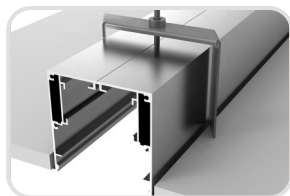

Das Profil ist in 1m & 2m Länge erhältlich.