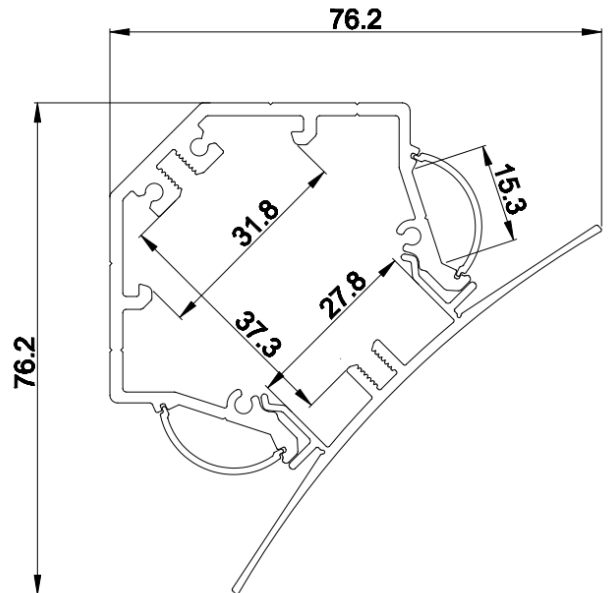

Sonderleuchten

Alu Profilleuchten

von

lichtmacher

Hotaru 190

Aluminium LED Profile für Eckenlicht.

Das LED wird links und rechts montiert, so leuchtet das Profil von beiden Seiten aus. Der Konverter kann innerhalb des Gehäuses eingebaut werden.

Das Profil ist als fertige Leuchte in folgenden Größen und Varianten erhältlich.

50cm bis 200cm

2700K, 3000K 4000K

nicht dimmbar und Dim
Dali Push.

schwarz / weiss

Das Profil ist in 1m & 2m Länge erhältlich.
Leuchte in Schwarz und Weiss erhältlich, weitere Farben auf Anfrage.