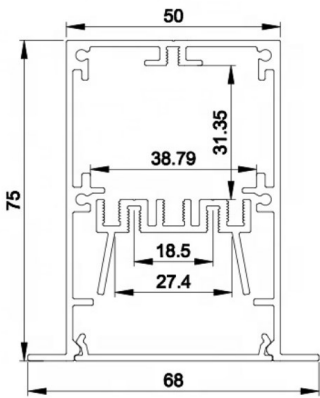

Das Profil ist in 1m & 2m Länge erhältlich.