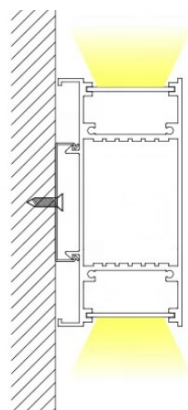

Sonderleuchten

Alu Profilleuchten

von

lichtmacher

Hotaru 190

Aluminium LED Profile für Eckenlicht.

Das LED wird links und rechts montiert, so leuchtet das Profil von beiden Seiten aus. Der Konverter kann innerhalb des Gehäuses eingebaut werden.

Das Profil ist als fertige Leuchte in folgenden Größen und Varianten erhältlich.

50cm bis 200cm

2700K, 3000K 4000K

nicht dimmbar und Dim
Dali Push.

schwarz / weiss

Das Profil ist in 1m & 2m Länge erhältlich.
Leuchte in Schwarz und Weiss erhältlich, weitere Farben auf Anfrage.

Kazumi 575

Das Profil ist in 1m & 2m Länge erhältlich.

Das Profil ist in 1m & 2m Länge erhältlich.

„Dunkelheit existiert nicht, nur die Abwesenheit von Licht“

Hinter diesem Satz versteckt sich nicht nur eine Tatsache, sondern lässt uns Raum, über die Ursprünge des Lichtes zu spekulieren. So ist das Licht nicht nur ein Mittel um die Umgebung um sich herum wahrnehmen zu können, sondern begleitet uns ein Leben lang. Über das Morgenrot, dass sich morgens durch unser Fenster schleicht, die Sonne die unsere Sinne erhellt oder der Mond der uns durch die Nacht begleitet.