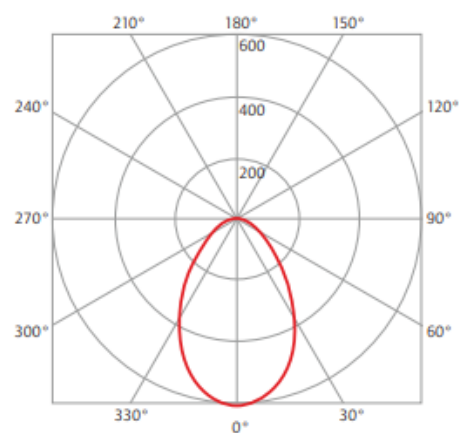

Prüfungen

Schutzart: IP20

Schutzklasse: II / I DALI

Schlagschutz: IK02

Energieeffizienzklasse: A++/A+/A

■ Lichtstärke (cd) Niveau C 0° - 180°