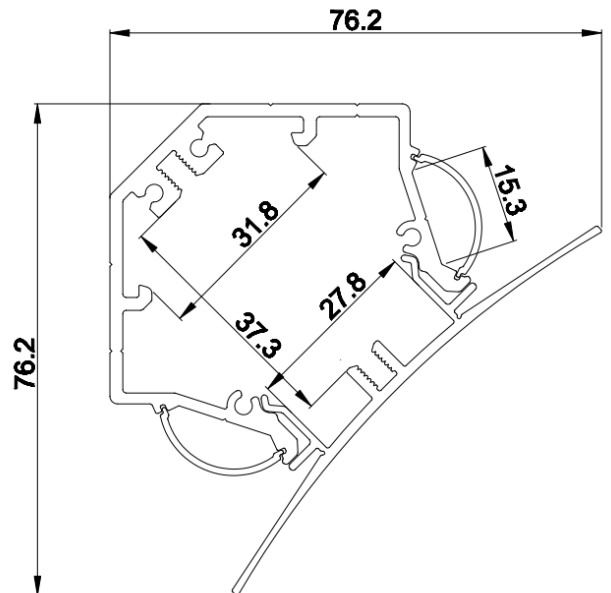

LICHTVERTEILUNGSKURVE 53 Watt
(2070.5340.PM.80)

■ Lichtstärke (cd) Niveau C 0° - 180°
■ Lichtstärke (cd) Niveau C 90° - 270°

Technische Daten/Bestelldaten

Leuchtkörper

Montageart: Aufbauleuchte

Maße (Angabe in mm):

Lichtverteilung: direkt strahlend

Farbwiedergabe: CRI>80

Lebensdauer: 100.000h (L80/B20)

Hotaru 190

Aluminium LED Profile für Eckenlicht.

Das LED wird links und rechts montiert, so leuchtet das Profil von beiden Seiten aus. Der Konverter kann innerhalb des Gehäuses eingebaut werden.

Das Profil ist als fertige Leuchte in folgenden Größen und Varianten erhältlich.

50cm bis 200cm

2700K, 3000K 4000K

nicht dimmbar und Dim
Dali Push.

schwarz / weiss

BL 19

Technische Daten:

Power	18W
Eingangsspannung	AC230V
Lichtfarbe	3000/4000/5000/6000k
Farbwiedergabe	Ra80
Lumen	1980lm
Ausstrahlungswinkel	120°
Dimmbar	Nein
IP Stufe	IP54
IK Stufe	IK08
Lebensdauer	45000 Stunden

BILDLEUCHE MIT EIGENEM DESIGN

TECHNISCHE DETAILS

RAHMENGRÖSSE

- Breite und Höhe wählbar
- Tiefe Standard: 65mm
auf Wunsch 80/100mm

PROFIL

- Aluminiumprofil Silber
eloxiert EV
- Sonderfarben auf Wunsch
- Rückwand Aluminium
weiss pulverbeschichtet