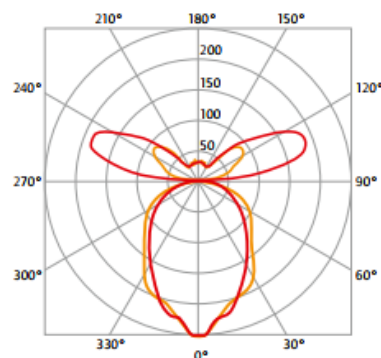

Lichttechnik

Lampentyp: LED
Farbwiedergabe: CRI >80
Lebensdauer: 72.000 Std. (L80 B10)
Lichtverteilung: direkt/indirekt (55%/45%)

Optisches System

transparente PMMA-Scheibe
Indirektanteil extra breitstrahlend

LICHTVERTEILUNGSKURVE 53 Watt
(2070.5340.PM.80)

■ Lichtstärke (cd) Niveau C 0° - 180°
■ Lichtstärke (cd) Niveau C 90° - 270°

Technische Daten/Bestelldaten

Leuchtkörper

Montageart: Aufbauleuchte

Maße (Angabe in mm):