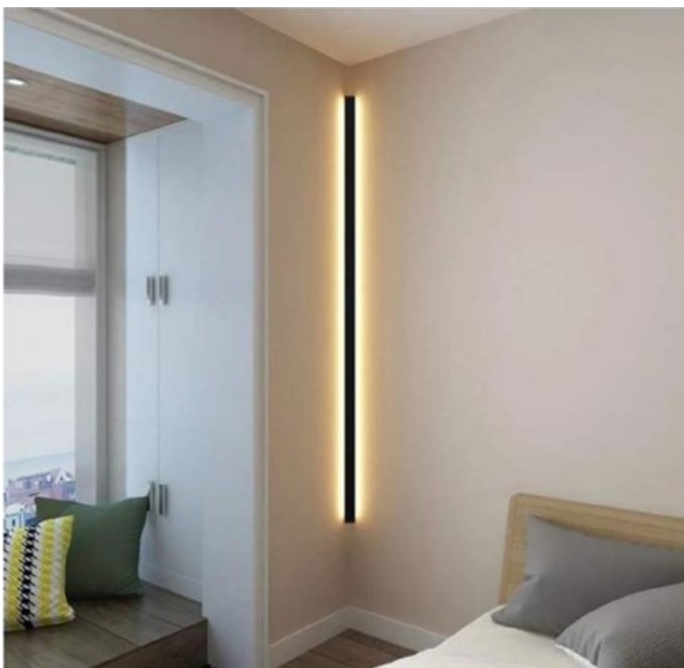

Hotaru 190

Aluminium LED Profile für Eckenlicht.

Das LED wird links und rechts montiert, so leuchtet das Profil von beiden Seiten aus. Der Konverter kann innerhalb des Gehäuses eingebaut werden.

Das Profil ist als fertige Leuchte in folgenden Größen und Varianten erhältlich.

50cm bis 200cm

2700K, 3000K 4000K

nicht dimmbar und Dim
Dali Push.

schwarz / weiss