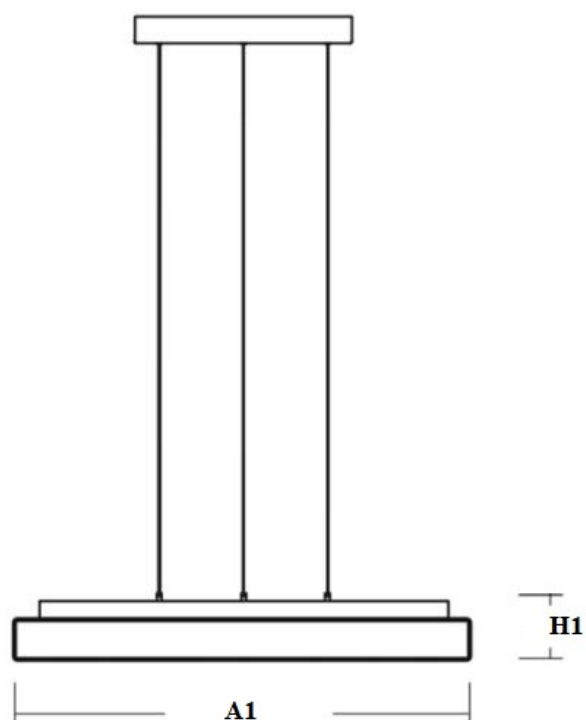

Leuchtkörper

Montageart: Pendelleuchte

Maße (Angabe in mm):

A1: 375 / H1: 55 / Y: 1000

Gewicht: 5.40 kg

Material: Stahlblech

Farbe: Weiß (RAL 9003)

Elektrotechnik:

Betriebsgerät: LED Betriebsgerät

Netzfrequenz: 50-60 Hz

Netzspannung: 220-240 V

Umgebungstemperatur: Von -20 bis + 30 °C

Lichttechnik:

Optisches System: Triplex Opalglas

Leistungsaufnahme: 25 W

Farbtemperatur: 3000 K

Lichtstrom: 2090 lm

Lichtverteilung: direkt strahlend

Farbwiedergabe: CRI>80

Lebensdauer: 100.000h (L80/B20)