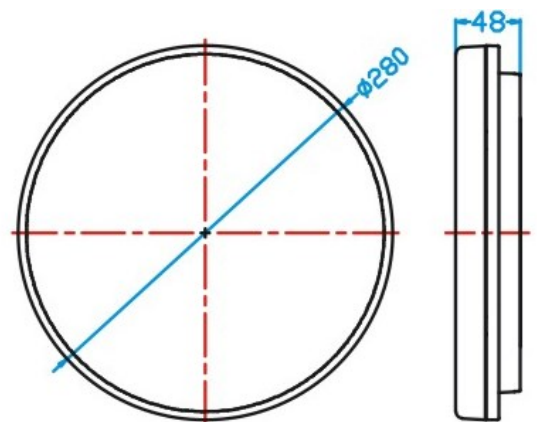

Das Profil ist als fertige Leuchte in folgenden Größen und Varianten erhältlich.

50cm bis 200cm

2700K, 3000K 4000K

nicht dimmbar und Dim
Dali Push.

schwarz / weiss

BL 19

Technische Daten:

Power	18W
Eingangsspannung	AC230V
Lichtfarbe	3000/4000/5000/6000k
Farbwiedergabe	Ra80
Lumen	1980lm
Ausstrahlungswinkel	120°
Dimmbar	Nein
IP Stufe	IP54
IK Stufe	IK08
Lebensdauer	45000 Stunden

BILDLEUCHE MIT EIGENEM DESIGN

TECHNISCHE DETAILS

RAHMENGRÖSSE

- Breite und Höhe wählbar
- Tiefe Standard: 65mm
auf Wunsch 80/100mm

PROFIL

- Aluminiumprofil Silber
eloxiert EV
- Sonderfarben auf Wunsch
- Rückwand Aluminium
weiss pulverbeschichtet