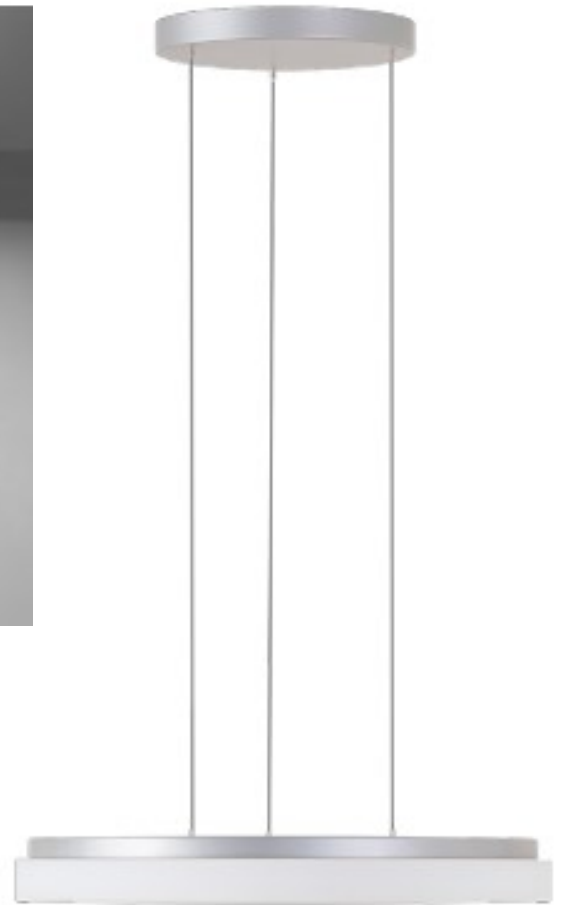

lichtmacher

Neuheiten 2021.2

argon
lighting

Leuchtkörper

Montageart: Pendelmontage
Material: Aluminium
Farbe: Weiß

Elektrotechnik

Betriebsgerät: integriert
Spannung: 220 - 240 V
Umgebungstemperatur: -20°C bis +35°C

Lichttechnik

Lampentyp: LED
Farbwiedergabe: CRI >80
Lebensdauer: 72.000 Std. (L80 B10)
Lichtverteilung: direkt/indirekt (55%/45%)

Optisches System

transparente PMMA-Scheibe
Indirektanteil extra breitstrahlend

LICHTVERTEILUNGSKURVE 53 Watt
(2070.5340.PM.80)

■ Lichtstärke (cd) Niveau C 0° - 180°
■ Lichtstärke (cd) Niveau C 90° - 270°

Technische Daten/Bestelldaten

Leuchtkörper

Montageart: Aufbauleuchte

Maße (Angabe in mm):

A1: 109 / H1: 85 / L1: 1160 / Y: 650

Gewicht: 1.90 kg

Material: Polycarbonat (UV-beständig)

Farbe: Weiß (RAL 9003)

Elektrotechnik:

Betriebsgerät: LED Betriebsgerät

Netzfrequenz: 50 - 60 Hz

Netzspannung: 220-240 V