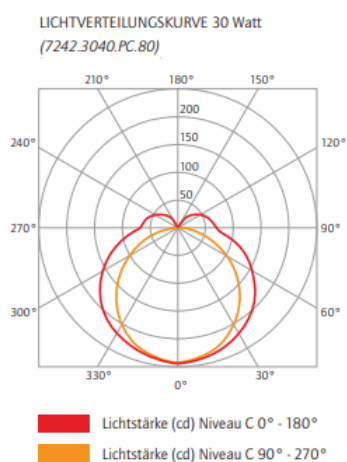

Technische Daten/Bestelldaten

Leuchtkörper

Montageart: Aufbauleuchte

Maße (Angabe in mm):

A1: 109 / H1: 85 / L1: 1160 / Y: 650

Gewicht: 1.90 kg

Material: Polycarbonat (UV-beständig)

Farbe: Weiß (RAL 9003)

Elektrotechnik:

Betriebsgerät: LED Betriebsgerät

Netzfrequenz: 50 - 60 Hz

Netzspannung: 220-240 V

Umgebungstemperatur: Von -25,00 bis

Lichttechnik:

Optisches System: Polycarbonatabdeck

Leistungsaufnahme: 18 W

Farbtemperatur: 3000 K

Lichtstrom: 2128 lm

Lichtverteilung: direkt strahlend

Farbwiedergabe: CRI>80

Lebensdauer: 50.000h (L90/B10)

Prüfungen:

Schutzart: IP54

Schutzklasse: I

Schlagschutz: IK10

Energieeffizienzklasse: A++

Länderkennzeichnung: CE

Sicherheitskennzeichen: D

Sonstige Kennzeichen: WEEE-Zeicher

EAN: 4058153582115