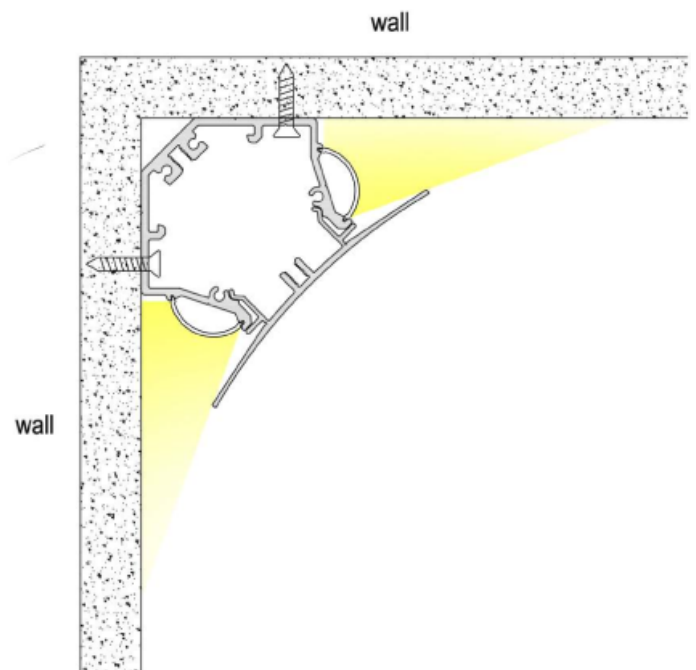

Lichtverteilung: direkt strahlend

Farbwiedergabe: CRI>80

Lebensdauer: 100.000h (L80/B20)

Hotaru 190

Aluminium LED Profile für Eckenlicht.

Das LED wird links und rechts montiert, so leuchtet das Profil von beiden Seiten aus. Der Konverter kann innerhalb des Gehäuses eingebaut werden.

Das Profil ist als fertige Leuchte in folgenden Größen und Varianten erhältlich.

50cm bis 200cm

2700K, 3000K 4000K

nicht dimmbar und Dim
Dali Push.

schwarz / weiss

BL 19

Technische Daten:

Power	18W
Eingangsspannung	AC230V
Lichtfarbe	3000/4000/5000/6000k
Farbwiedergabe	Ra80
Lumen	1980lm
Ausstrahlungswinkel	120°
Dimmbar	Nein
IP Stufe	IP54
IK Stufe	IK08
Lebensdauer	45000 Stunden

BILDLEUCHE MIT EIGENEM DESIGN

TECHNISCHE DETAILS

RAHMENGRÖSSE

- Breite und Höhe wählbar
- Tiefe Standard: 65mm
auf Wunsch 80/100mm

PROFIL

- Aluminiumprofil Silber
eloxiert EV
- Sonderfarben auf Wunsch
- Rückwand Aluminium
weiss pulverbeschichtet