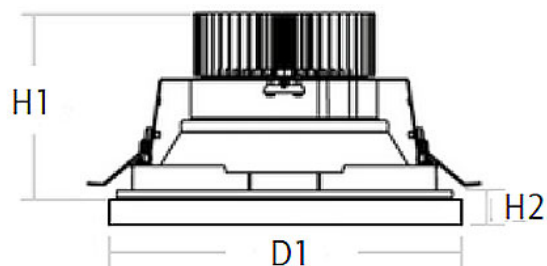

Sonstige Kennzeichen: WEEE-Zeicher

EAN: 4058153582115

Abdeckung

LED Platinen

Kabeleinführung

Bauform 6151ND-6153ND

Leuchtkörper

Montageart: Einbaumontage