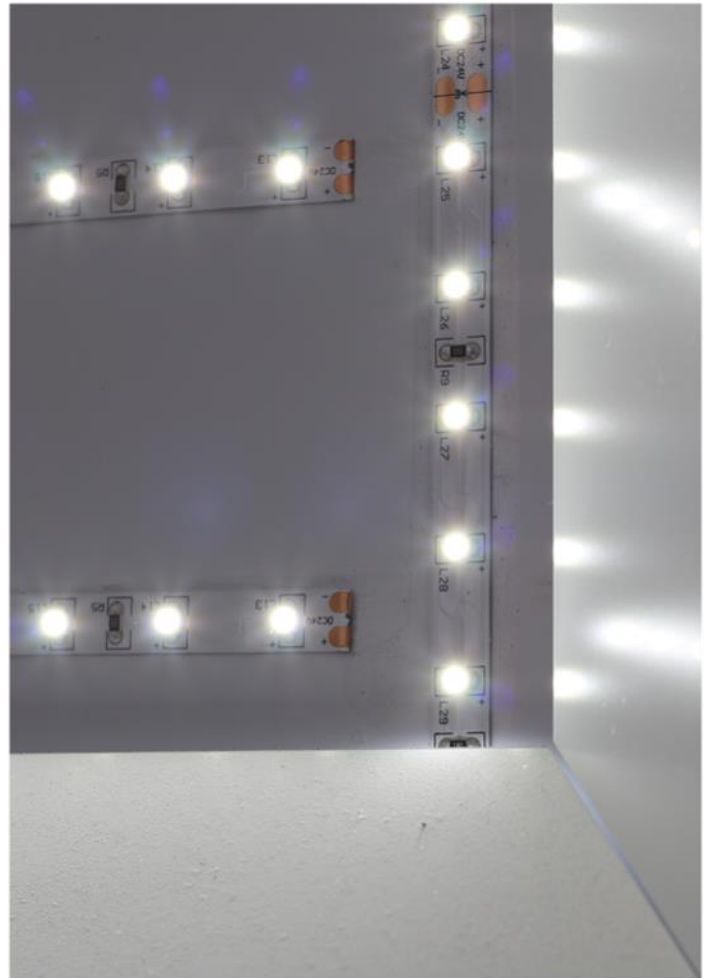

Sonderleuchten

Lichtbilder

von

lichtmacher

BILDLEUCHE MIT EIGENEM DESIGN

BILDLEUCHT MIT EIGENEM DESIGN

BILDLEUCHT MIT EIGENEM DESIGN

TECHNISCHE DETAILS

RAHMENGRÖSSE

- Breite und Höhe wählbar
- Tiefe Standard: 65mm
auf Wunsch 80/100mm

PROFIL

- Aluminiumprofil Silber
eloxiert EV
- Sonderfarben auf Wunsch
- Rückwand Aluminium
weiss pulverbeschichtet

ANSCHLUSS

- 230 V an Steckdose

LED TREIBER

- im Gehäuse integriert
- nicht dimmbar oder
dimmbar Dali
- Casambi mit Handy
dimmbar

LED FARBE

- einfarbig, RGB oder
Tunable White

TECHNISCHE DETAILS

MONTAGE

- Wand- & Deckenmontage

SPANNTUCH

- in weiss oder mit Digitaldruck nach Vorgaben mit eigenem Motiv bedrucken

VERWENDUNG

- IP20 für Innenbereich
- höheren IP-Schutz für Aussenbereiche oder in Nassgebieten möglich

SONDERFORMEN

BIEGSAMES PROFILE