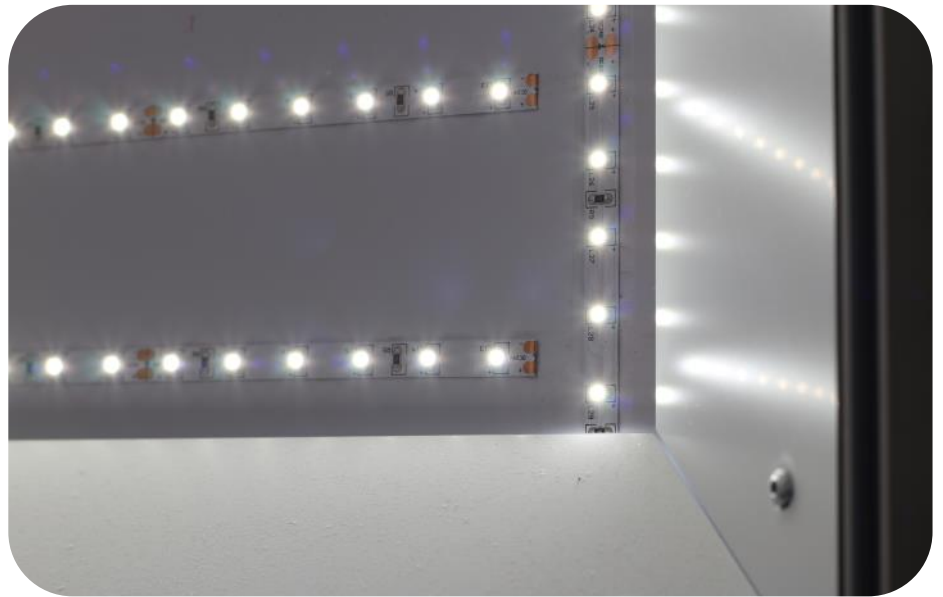

RAHMENGRÖSSE

- Breite und Höhe wählbar
- Tiefe Standard: 65mm
auf Wunsch 80/100mm

PROFIL

- Aluminiumprofil Silber
eloxiert EV
- Sonderfarben auf Wunsch
- Rückwand Aluminium
weiss pulverbeschichtet

ANSCHLUSS

- 230 V an Steckdose

LED TREIBER

- im Gehäuse integriert
- nicht dimmbar oder
dimmbar Dali
- Casambi mit Handy
dimmbar

LED FARBE

- einfarbig, RGB oder
Tunable White

TECHNISCHE DETAILS

MONTAGE

- Wand- & Deckenmontage

SPANNTUCH

- in weiss oder mit Digitaldruck nach Vorgaben mit eigenem Motiv bedrucken

VERWENDUNG

- IP20 für Innenbereich
- höheren IP-Schutz für Aussenbereiche oder in Nassgebieten möglich

SONDERFORMEN

BIEGSAMES PROFILE

- 45mm kleinster Radius
600mm
- 80mm kleinster Radius
1000mm
- 100mm kleinster Radius
400mm

SONDERFORMEN

Mit biegsamen Profilen auch als Sonderformen möglich.

1.
GRÖSSE
WÄHLEN

2. EIGENES BILD WÄHLEN

3. BELEUCHTEN LASSEN