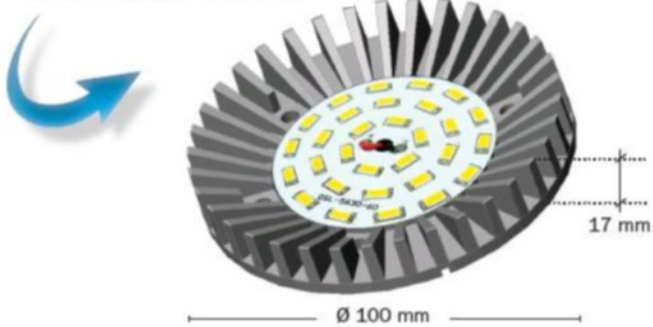

50/60 Hz

CRI>80

> 60.000h
L80B10

Lark

LED Eisätze

30 SMD 5630 R

mA : 750 W : 15
 V : 19,8 K : 3.000 or 4.000
 lm : 1500 CRI : >80

14 SMD 5630 R

mA : 300 W : 7
 V : 23,1 K : 3.000 or 4.000
 lm : 700 CRI : >80

30 SMD 5630 E

mA : 750 W : 15
 V : 19,8 K : 3.000 or 4.000
 lm : 1500 CRI : >80

14 SMD 5630 E

mA : 300 W : 6
 V : 23,1 K : 3.000 or 4.000
 lm : 700 CRI : >80

547.001

700 mA · Máx. 16 W	30 SMD	x1	15	1428	131 x 37 x 28
--------------------	--------	----	----	------	---------------

CRI > 80 95lm/W

Power	10W	15W	20W	25W
Size	φ110*1.3mm	φ142*1.3mm	φ180*1.3mm	φ210*1.3mm
LED Quantity	88pcs 2835	156pcs 2835	174pcs 2835	252pcs 2835
Save Energy	=20~30W CFL	=30~40W CFL	=40~50W CFL	=50~60W CFL
Lighting Area	8-10 m ²	13-15 m ²	18-20 m ²	23-25 m ²