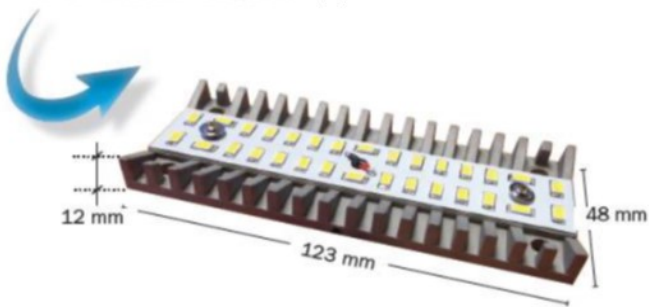

30 SMD 5630 E

mA : 750   W : 15
V : 19,8   K : 3.000 or 4.000
lm : 1500   CRI : >80