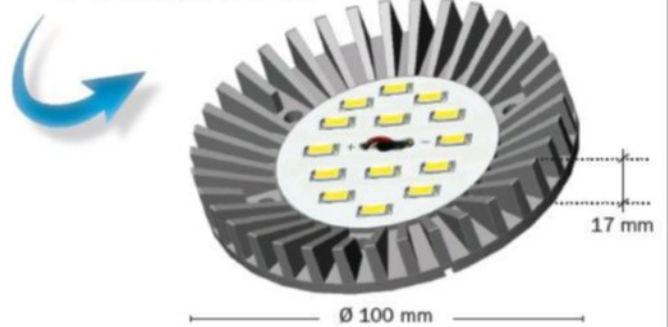

50/60 Hz

CRI>80

> 60.000h
L80B10

Lark

LED Eisätze

30 SMD 5630 R

mA : 750 W : 15
 V : 19,8 K : 3.000 or 4.000
 lm : 1500 CRI : >80

14 SMD 5630 R

mA : 300 W : 7
 V : 23,1 K : 3.000 or 4.000
 lm : 700 CRI : >80

30 SMD 5630 E

mA : 750 W : 15
 V : 19,8 K : 3.000 or 4.000
 lm : 1500 CRI : >80

14 SMD 5630 E

mA : 300 W : 6
 V : 23,1 K : 3.000 or 4.000
 lm : 700 CRI : >80

547.001

700 mA · Máx. 16 W	30 SMD	x1	15	1428	131 x 37 x 28
--------------------	--------	----	----	------	---------------

CRI > 80 95lm/W

Power	10W	15W	20W	25W
Size	φ110*1.3mm	φ142*1.3mm	φ180*1.3mm	φ210*1.3mm
LED Quantity	88pcs 2835	156pcs 2835	174pcs 2835	252pcs 2835
Save Energy	=20~30W CFL	=30~40W CFL	=40~50W CFL	=50~60W CFL
Lighting Area	8-10 m ²	13-15 m ²	18-20 m ²	23-25 m ²